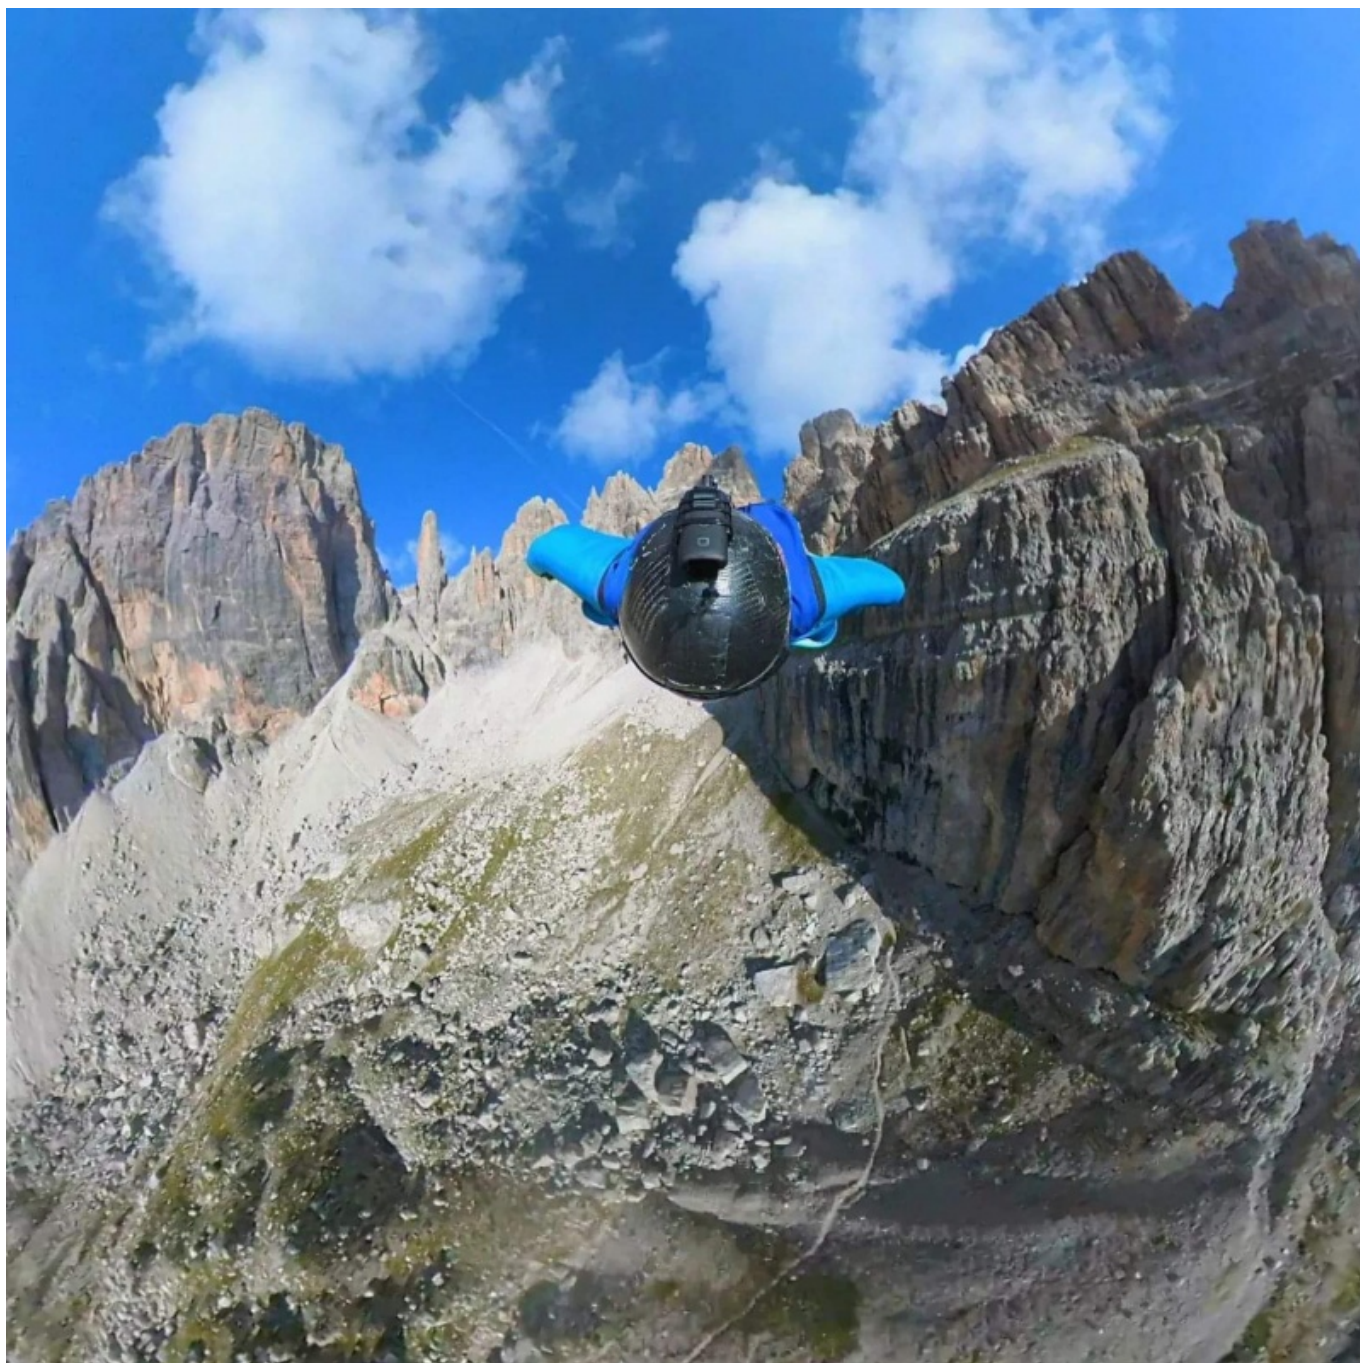

Récupérée de « <https://www.base-jump.org/topo/index.php?title=Via_Bocchette&oldid=9532> »

Catégories :

Italie

Groupe Brenta

Secteur lac de Garde

Wingsuit

1. ---
2. Dernière modification de cette page le 5 novembre 2022, à 10:23.
   - Le contenu est disponible sous licence Creative Commons paternité - non commercial - partage à l'identique sauf mention contraire.