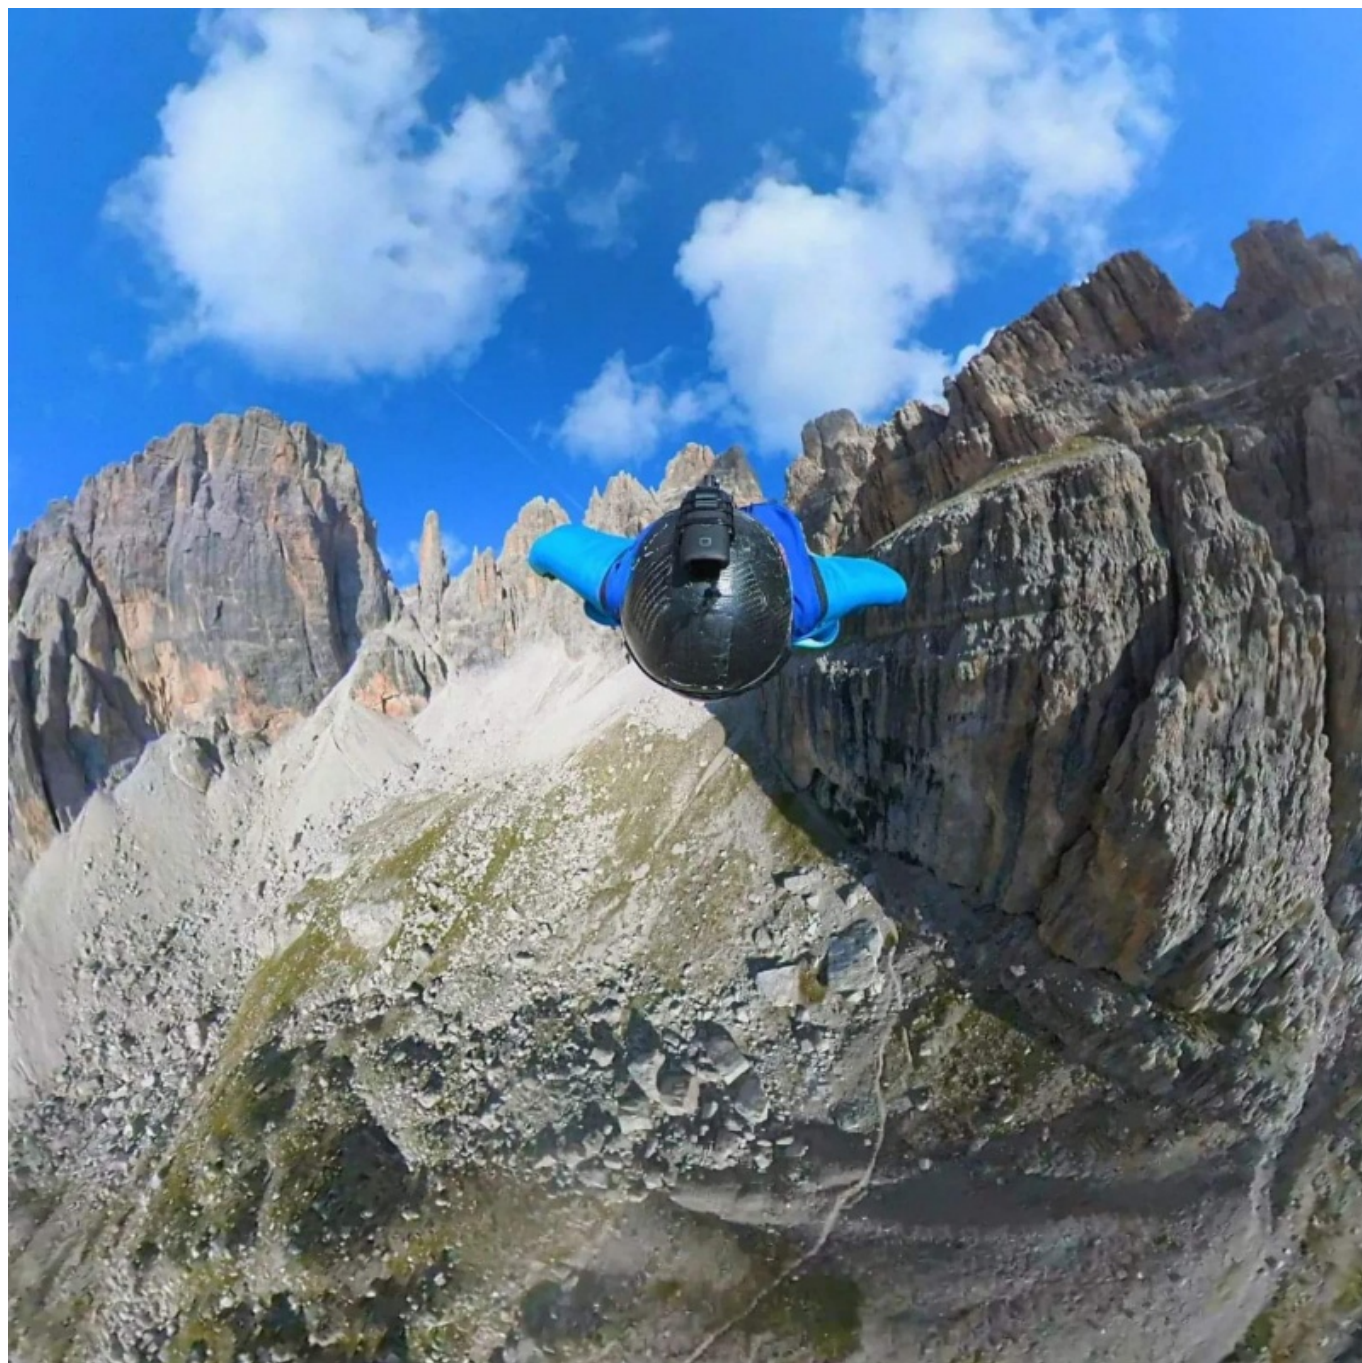

Récupérée de « <https://www.base-jump.org/topo/index.php?title=Via_Bocchette&oldid=9532> »

Catégories :

Italie

Groupe Brenta

Secteur lac de Garde

Wingsuit

1. ---
2. Dernière modification de cette page le 5 novembre 2022, à 09:23.
   - Le contenu est disponible sous licence Creative Commons paternité - non commercial - partage à l'identique sauf mention contraire.