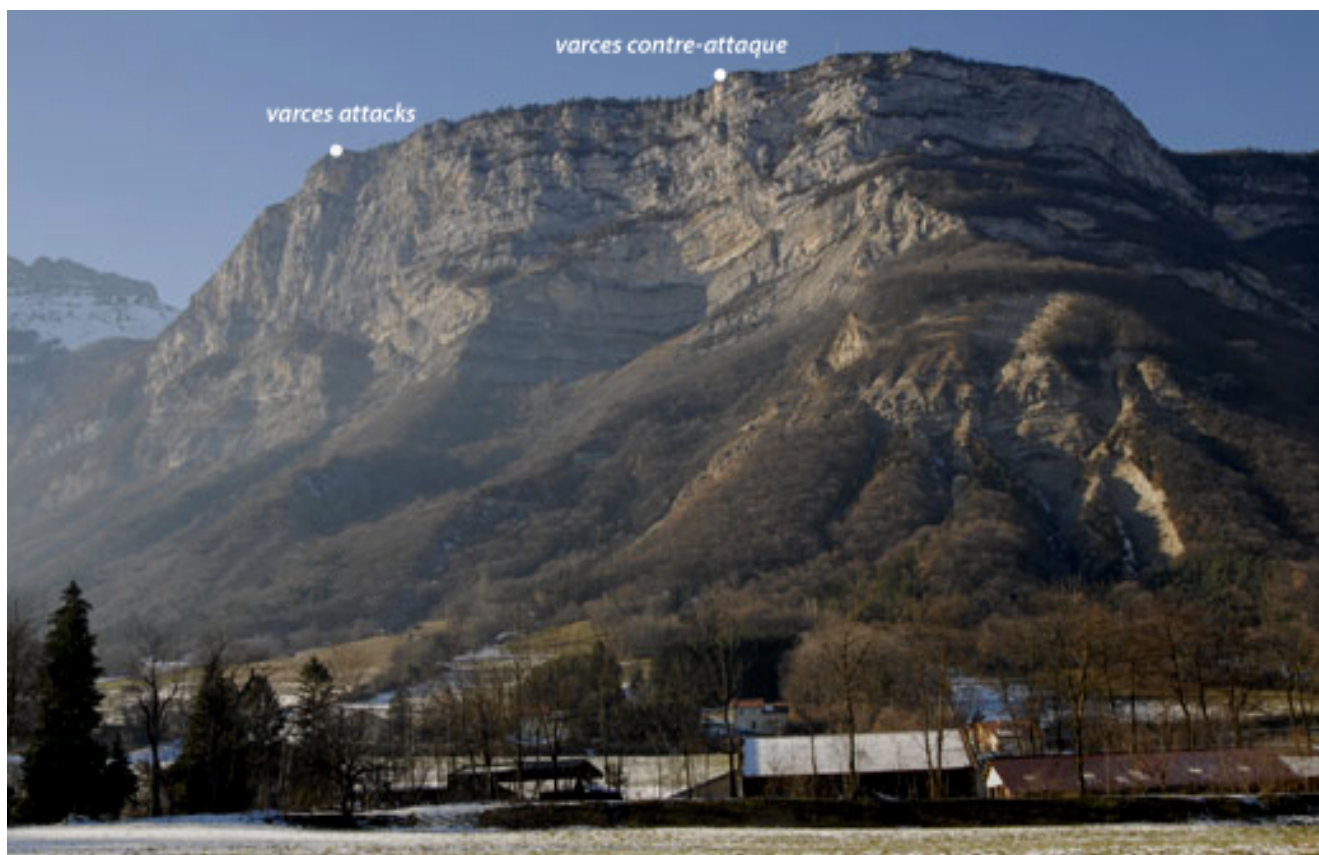

Varces Attack

De Topo Paralpinisme

Sommaire

- 1 Caractéristiques
- 2 Accès (Avec navette): 0h15
- 3 Accès (Sans navette): 1h15
- 4 Infos ailes
- 5 Remarques

Caractéristiques

- **Lieu** : Rochers de la bourgeoise au dessus de Saint Paul de Varces
- **Hauteur** : 200m (léger positif) puis grosse vire de 50m d'avancée puis 200m très positifs jusqu'au talus, 900m de dénivelé.
- **Matériel** : Rien
- **Posé** : Plusieurs champs à côté du skate park. Bien se renseigner s'ils sont cultivés ou non
- **Première** : Svetlana Fedonyuk, Ferry Jacobs, Lionel Deborde et Benjamin Mazuer en décembre 2007

Accès (Avec navette): 0h15

Navette de 30min: De Claix aller à Allières sur Claix. Traverser la route qui monte en direction de "Savoères" (sans aller jusque là) puis la bifurcation à gauche sur un pont qui mène au lieu dit "Saint Ange". Continuer la piste forestière carrossable jusqu'au bout (barrière). Garer vous sur le parking. A pied prendre la piste qui continue derrière la barrière. Après 10min de marche, au niveau d'une patte d'oie prendre à gauche (grand pré sur la gauche) sur encore une grosse cinquantaine de mètres, puis quitter la piste en partant sur la gauche au niveau d'une trouée dans les arbres, puis prendre la sente marquée qui part à droite directement sur le bord de la falaise. Pour confirmer que vous êtes au bon endroit vous trouverez des socles en béton.

Accès (Sans navette): 1h15

Du posé passer devant l'église, puis tourner à droite en direction du chemin du col de l'Arc. Le sentier démarre ici pour rejoindre le plateau.

Infos ailes

900m, finesse 2 jusqu'au skate park

Remarques

Superbe spot rapide d'accès pour l'entraînement. En aile dès l'impulsion vous êtes pratiquement plein gaz!

Ne surtout pas se poser dans le champs entouré de clotures près de l'école. L'agriculteur est un peu .. spécial..