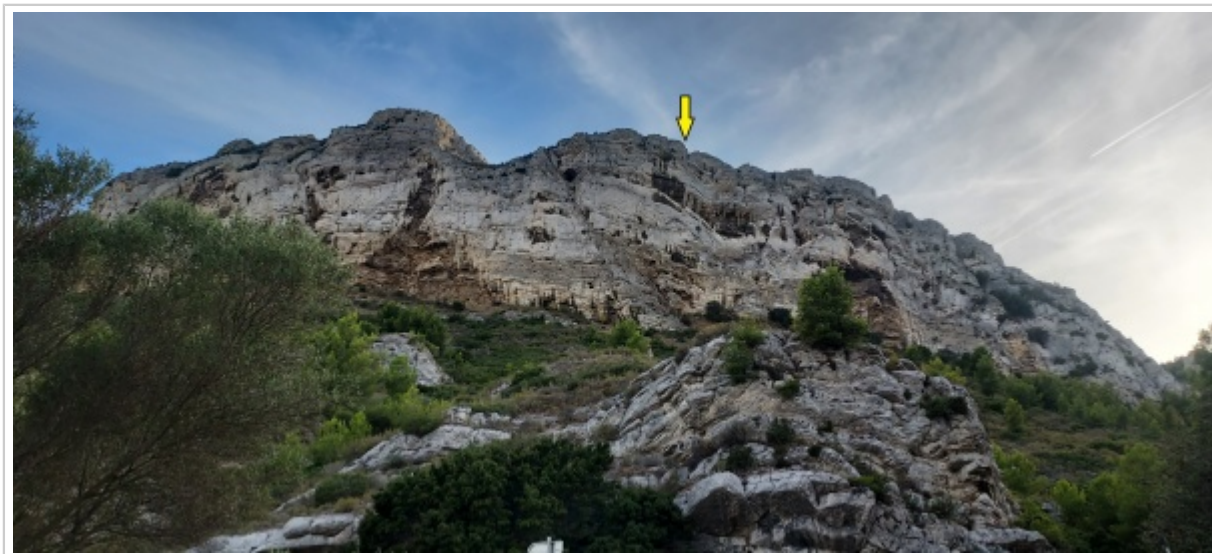

Régadzi

De Topo Paralpinisme

Caractéristiques

- **Lieu** : Falaise Face Nord du vallon du Régadzi, au Nord-Ouest de Niolon

- Espace naturel réglementé : Spot interdit

La falaise du vallon du Régadzi fait l'objet d'un arrêté interdisant notre activité (se référer aux calques géoportails).

Saut indiqué à titre informatif et de mémoire.

Récupérée de « <https://www.base-jump.org/topo/index.php?title=Régadzi&oldid=11271> »

Catégories :

Spot Interdit
Bouches du Rhône
Sans Glisseur
Static-line

-
- Dernière modification de cette page le 5 mai 2024, à 19:21.
 - Le contenu est disponible sous licence Creative Commons paternité - non commercial - partage à