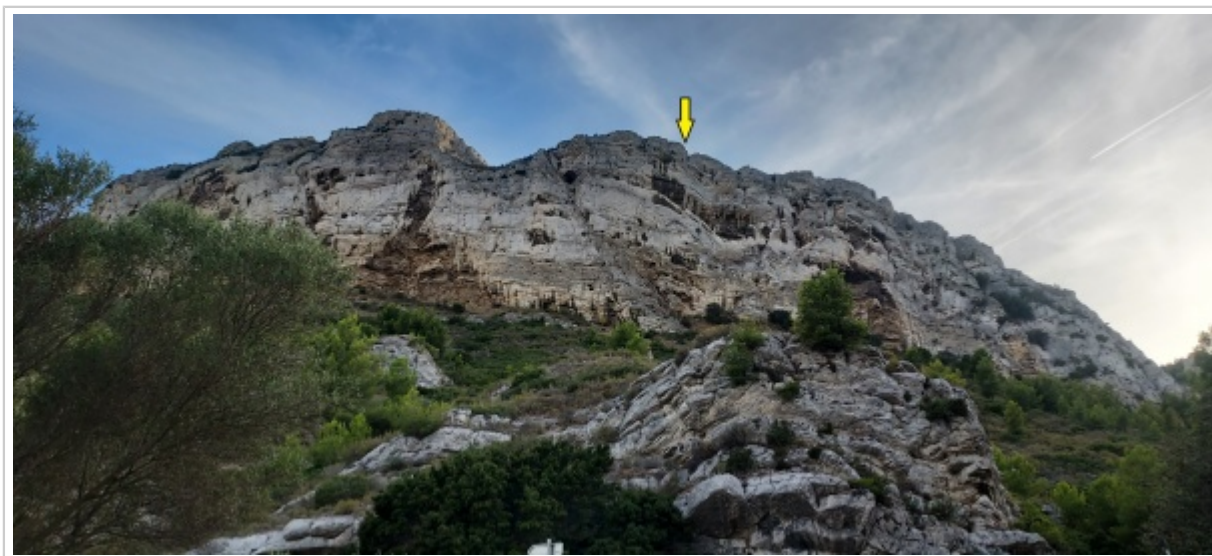

## Caractéristiques

- **Lieu** : Falaise Face Nord du vallon du Régadzi, au Nord-Ouest de Niolon

- Espace naturel réglementé : Spot interdit

La falaise du vallon du Régadzi fait l'objet d'un arrêté interdisant notre activité (se référer aux calques géoportails).

Saut indiqué à titre informatif et de mémoire.

Récupérée de « <https://www.base-jump.org/topo/index.php?title=Régadzi&oldid=11271> »

Catégories :

Spot Interdit  
Bouches du Rhône  
Sans Glisseur  
Static-line