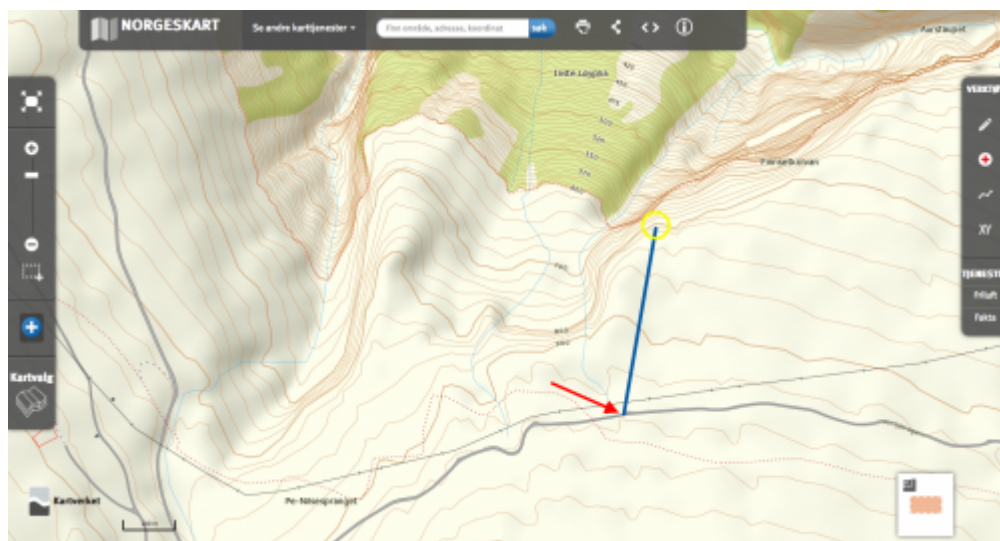

Lazy wall

De Topo Paralpinisme

Caractéristiques

- **Lieu:** Lazy wall
- **Hauteur :** entre 300 et 900m
- **Posé :** en bas
- **Matériel :** rien
- **Première :** Inconnue

Attention

Saut wingsuit (peut être monopiece !) Surnommé Lazy wall, car accès le plus simple et le plus rapide du quartier

Accès : 5min

Carte <http://www.norgeskart.no/#13/157636/6936842>

Récupérée de « https://www.base-jump.org/topo/index.php?title=Lazy_wall&oldid=2621 »

Catégories :

Norvège
Track Pantz Monopiece
Wingsuit

-
- Dernière modification de cette page le 21 mars 2017, à 21:15.
 - Le contenu est disponible sous licence Creative Commons paternité - non commercial - partage à