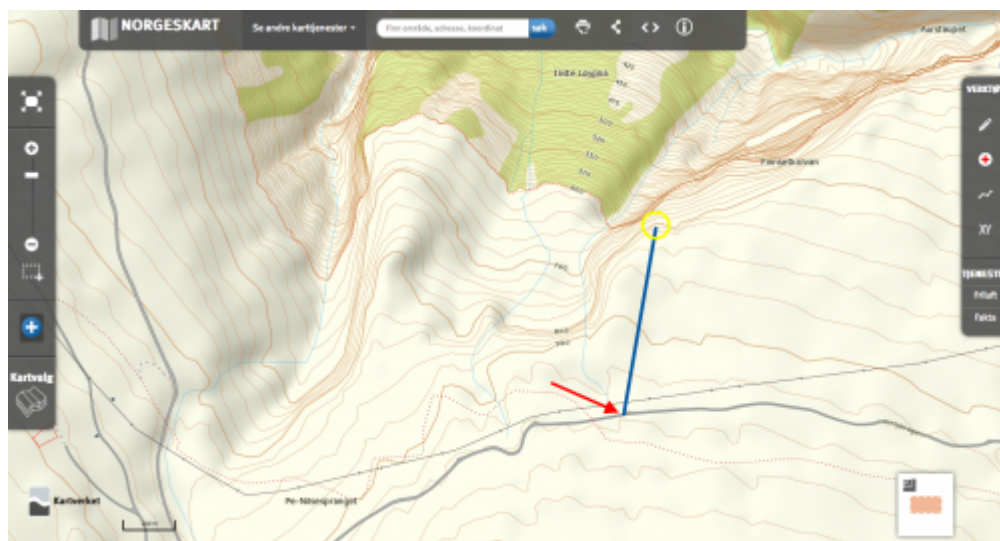

Lazy wall

De Topo Paralpinisme

Caractéristiques

- **Lieu:** Lazy wall
- **Hauteur :** entre 300 et 900m
- **Posé :** en bas
- **Matériel :** rien
- **Première :** Inconnue

Attention

Saut wingsuit (peut être monopiece !) Surnommé Lazy wall, car accès le plus simple et le plus rapide du quartier

Accès : 5min

Carte <http://www.norgeskart.no/#13/157636/6936842>

Récupérée de « https://www.base-jump.org/topo/index.php?title=Lazy_wall&oldid=2621 »

Catégories :

Norvège
Track Pantz Monopiece
Wingsuit

-
- Dernière modification de cette page le 21 mars 2017, à 20:15.
 - Le contenu est disponible sous licence Creative Commons paternité - non commercial - partage à