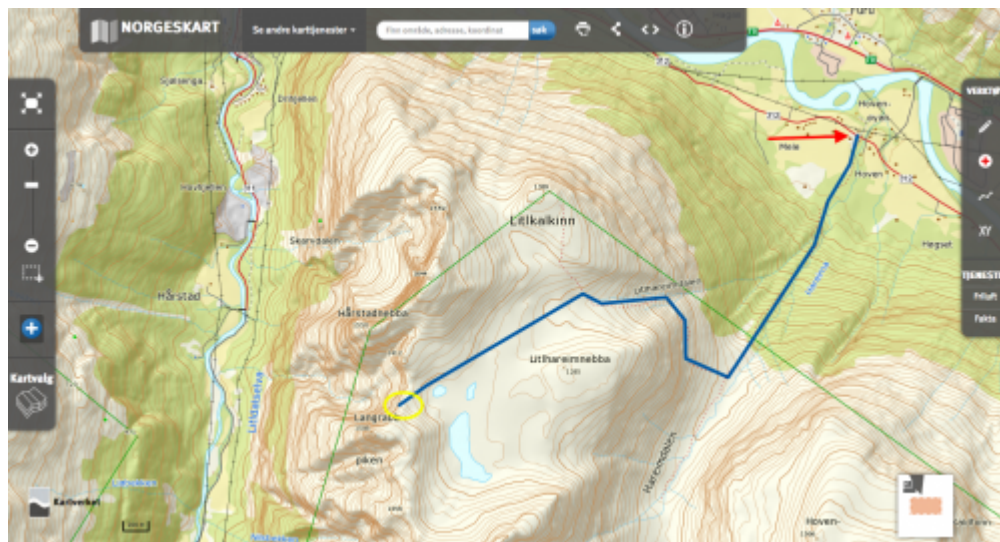

Langrabbpiken

De Topo Paralpinisme

Caractéristiques

- **Lieu** :Langrabbpiken, proche de la ville de Sunndalsora
- **Hauteur** : entre 350 et 1300m
- **Posé**: en bas
- **Matériel** : rien
- **Première** : Hans Lange and Ole Jørgen Bryn (Jolly), 1998..1999

Remarque

Saut majeur en Track 2 pièces (un bon départ et un bon vols sont absolument nécessaire)

Accès: 2h30

Carte <http://www.norgeskart.no/#14/169872/6961602>

Récupérée de « <https://www.base-jump.org/topo/index.php?title=Langrabbpiken&oldid=8989> »

Catégories :

Norvège
Track Pantz
Track Pantz Monopieùe
Wingsuit

-
- Dernière modification de cette page le 16 juillet 2022, à 21:09.
 - Le contenu est disponible sous licence Creative Commons paternité - non commercial - partage à