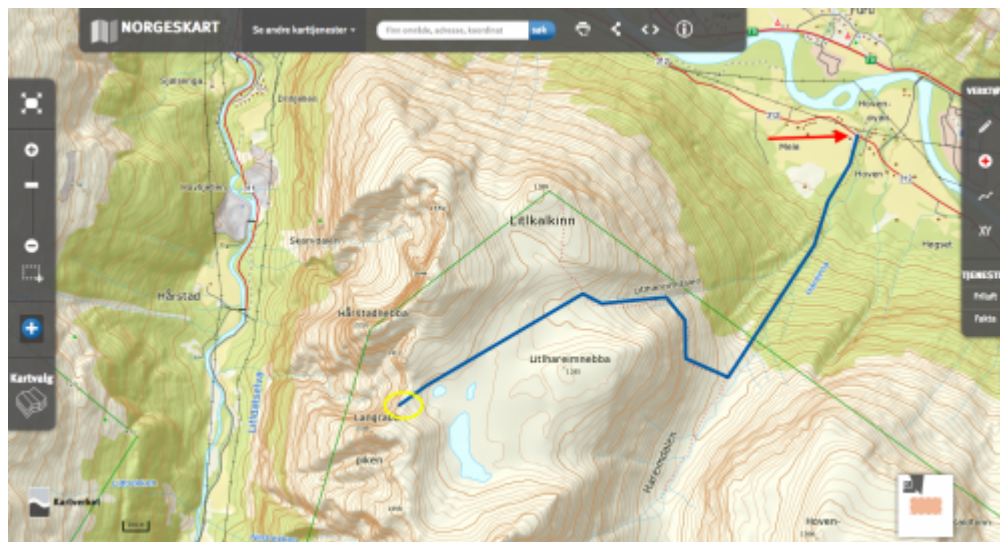

## Caractéristiques

- **Lieu** :Langrabbpiken, proche de la ville de Sunndalsora
- **Hauteur** : entre 350 et 1300m
- **Posé**: en bas
- **Matériel** : rien
- **Première** : Hans Lange and Ole Jørgen Bryn (Jolly), 1998..1999

## Remarque

Saut majeur en Track 2 pièces (un bon départ et un bon vols sont absolument nécessaire)

## Accès: 2h30

Carte <http://www.norgeskart.no/#14/169872/6961602>

Récupérée de « <https://www.base-jump.org/topo/index.php?title=Langrabbpiken&oldid=8989> »

Catégories :

Norvège  
Track Pantz  
Track Pantz Monopieçe  
Wingsuit