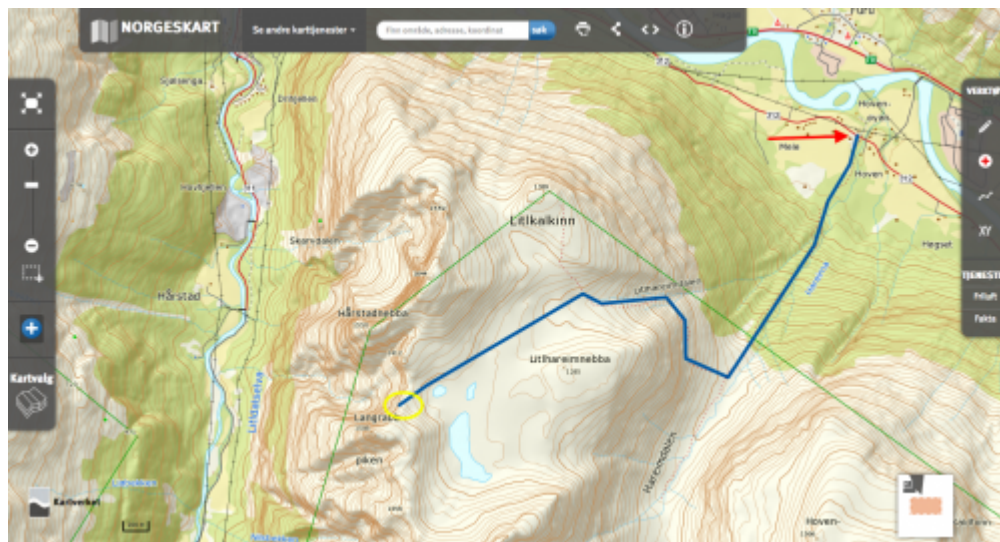

Langrabbpiken

De Topo Paralpinisme

Caractéristiques

- **Lieu** :Langrabbpiken, proche de la ville de Sunndalsora
- **Hauteur** : entre 350 et 1300m
- **Posé**: en bas
- **Matériel** : rien
- **Première** : Hans Lange and Ole Jørgen Bryn (Jolly), 1998..1999

Remarque

Saut majeur en Track 2 pièces (un bon départ et un bon vols sont absolument nécessaire)

Accès: 2h30

Carte <http://www.norgeskart.no/#14/169872/6961602>

Récupérée de « <https://www.base-jump.org/topo/index.php?title=Langrabbpiken&oldid=8989> »

Catégories :

Norvège
Track Pantz
Track Pantz Monopieùe
Wingsuit

-
- Dernière modification de cette page le 16 juillet 2022, à 20:09.
 - Le contenu est disponible sous licence Creative Commons paternité - non commercial - partage à