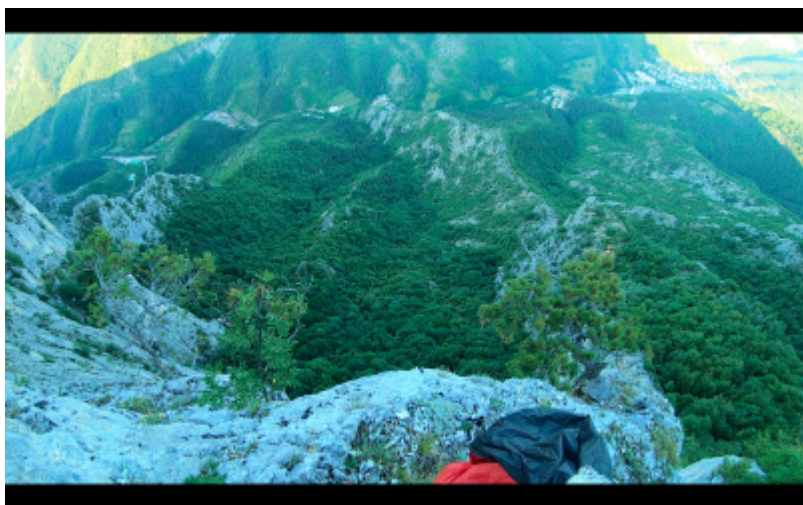

Laki

De Topo Paralpinisme

Caractéristiques

- **Lieu** :Falaise à 2km au sud est de Laki (Лъки) (41.827425, 24.847882)
- **Hauteur** : 120 mètres
- **Matériel** : rien
- **Posé** : Sur la route
- **Première** : Pierre Lebreton ke 10 aout 2020

Accès 00h50

De ici: 41.823340, 24.839789, monter sur la crête, et continuer comme ça jusqu'à ici: 41.827568, 24.846530 pour ensuite prendre légèrement au nord puis direction est jusqu'à l'exit. Relativement évident.