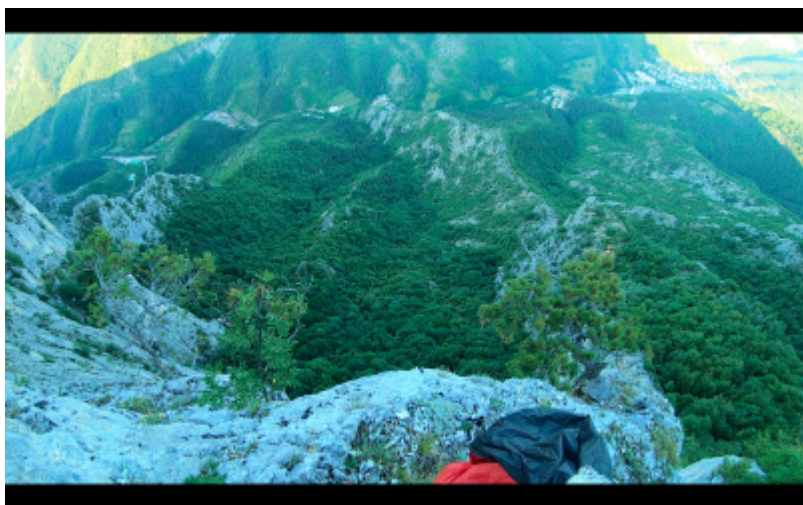

## Caractéristiques

- **Lieu** :Falaise à 2km au sud est de Laki (Лъки) (41.827425, 24.847882)
- **Hauteur** : 120 mètres
- **Matériel** : rien
- **Posé** : Sur la route
- **Première** : Pierre Lebreton ke 10 aout 2020

## Accès 00h50

De ici: 41.823340, 24.839789, monter sur la crête, et continuer comme ça jusqu'à ici: 41.827568, 24.846530 pour ensuite prendre légèrement au nord puis direction est jusqu'à l'exit. Relativement évident.