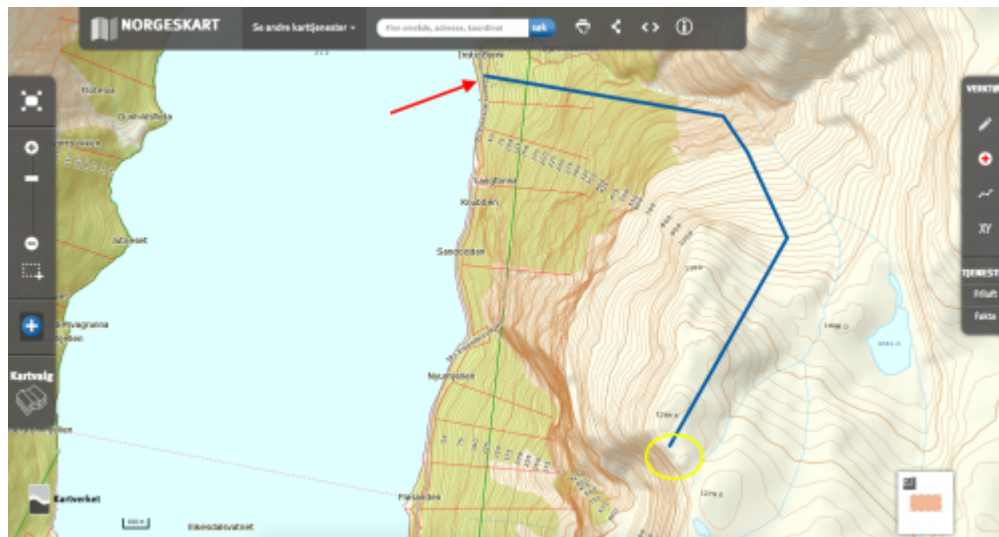

Katthammaren

De Topo Paralpinisme

Caractéristiques

- **Lieu** : Katthammaren, proche du village de Eikesdalen
- **Hauteur** : entre 500m et 1100m
- **Posé** : en bas
- **Matériel** : rien
- **Première** : Inconnue

Remarque

garer la voiture ici: <http://www.norgeskart.no/#15/148791/6949571>

Puis de là, prendre le chemin indiqué "BASE Jumper path"

Accès: 2h00

Carte <http://www.norgeskart.no/#13/149443/6948209>

Récupérée de « <https://www.base-jump.org/topo/index.php?title=Katthammaren&oldid=2618> »

Catégories :

Norvège

Track Pantz

Track Pantz Monopiece

Wingsuit

- Dernière modification de cette page le 21 mars 2017, à 20:14.
- Le contenu est disponible sous licence Creative Commons paternité - non commercial - partage à l'identique sauf mention contraire.