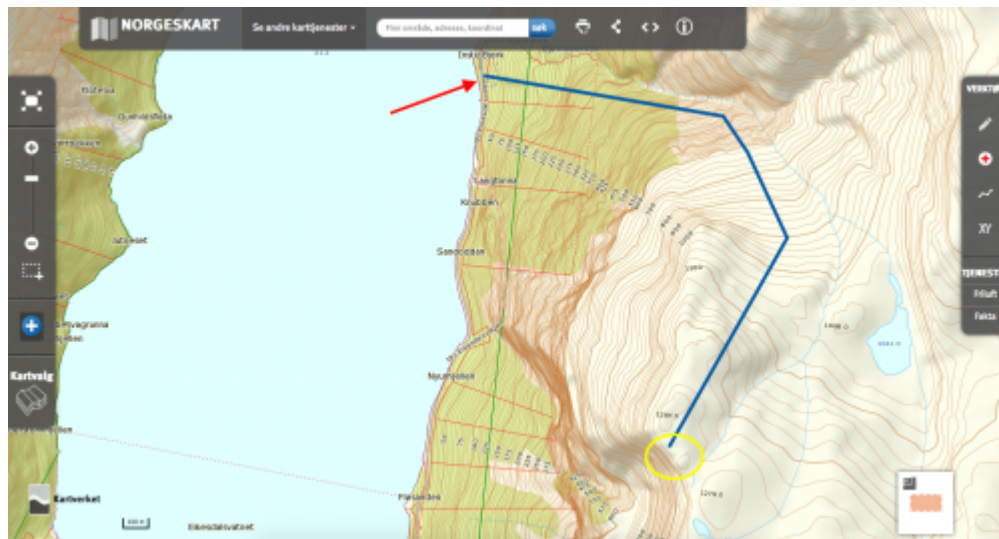

Katthammaren

De Topo Paralpinisme

Caractéristiques

- **Lieu** : Katthammaren, proche du village de Eikesdalen
- **Hauteur** : entre 500m et 1100m
- **Posé** : en bas
- **Matériel** : rien
- **Première** : Inconnue

Remarque

garer la voiture ici: <http://www.norgeskart.no/#15/148791/6949571>

Puis de là, prendre le chemin indiqué "BASE Jumper path"

Accès: 2h00

Carte <http://www.norgeskart.no/#13/149443/6948209>

Récupérée de « <https://www.base-jump.org/topo/index.php?title=Katthammaren&oldid=2618> »

Catégories :

Norvège

Track Pantz

Track Pantz Monopiece

Wingsuit

- Dernière modification de cette page le 21 mars 2017, à 20:14.
- Le contenu est disponible sous licence Creative Commons paternité - non commercial - partage à l'identique sauf mention contraire.