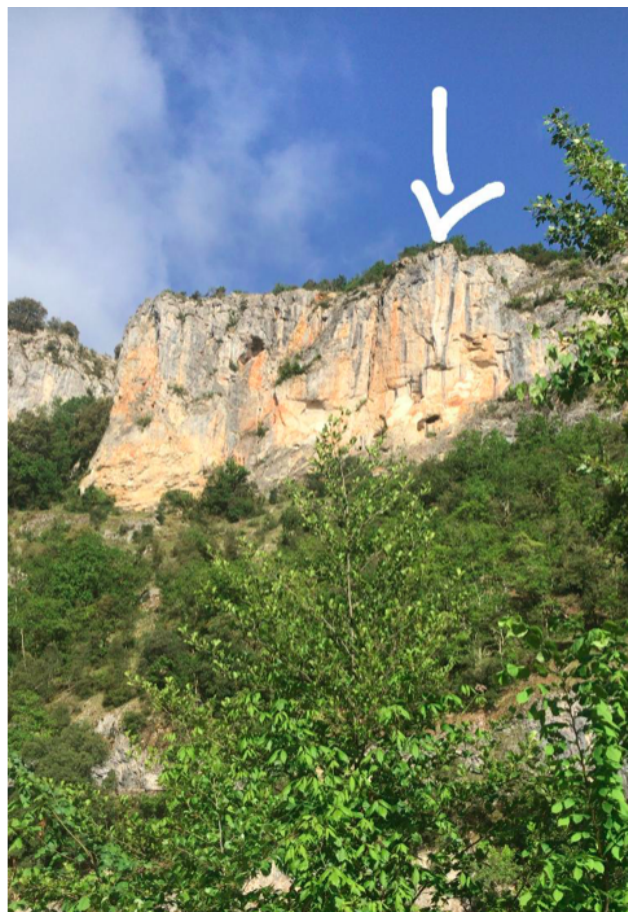

# Home Sweet Home Saint-Géry

De Topo Paralpinisme

## Caractéristiques

- **Lieu** : Sur les falaises du célèbre site d'escalade de Saint-Géry (Lot).
- **Hauteur** : Entre 45 et 50m de vertical et plus de 100m de dénivelé jusqu'au posé. Falaise déversante.
- **Matériel** : De quoi installer une static-line -> spit et corde en place. Et une voile plutôt performante (type dernière génération) pour rejoindre facilement le posé.
- **Posé** : Environs 150m de distance horizontale à parcourir jusqu'au posé. Les deux champs sont possible. Préférer le champ de droite pour une tendance du nord et celui de gauche pour un tendance sud.
- **Première** : Christophe Jullien et Théo Gagliardini, en décembre 2021.

## Accès

Depuis le point de vue de Saint-Géry, prendre le chemin qui longe les falaises vers l'ouest pendant environs 600m, sans dénivelé. Le spot se trouve sur la gauche. Vous trouverez des spits de fin de voie d'escalade, ainsi qu'une corde en place pour la static-line, installée par Théo. N'hésitez pas à le contacter si besoin. Coordonnées GPS de l'exit: 44°28'36.4"N 1°34'15.3"E