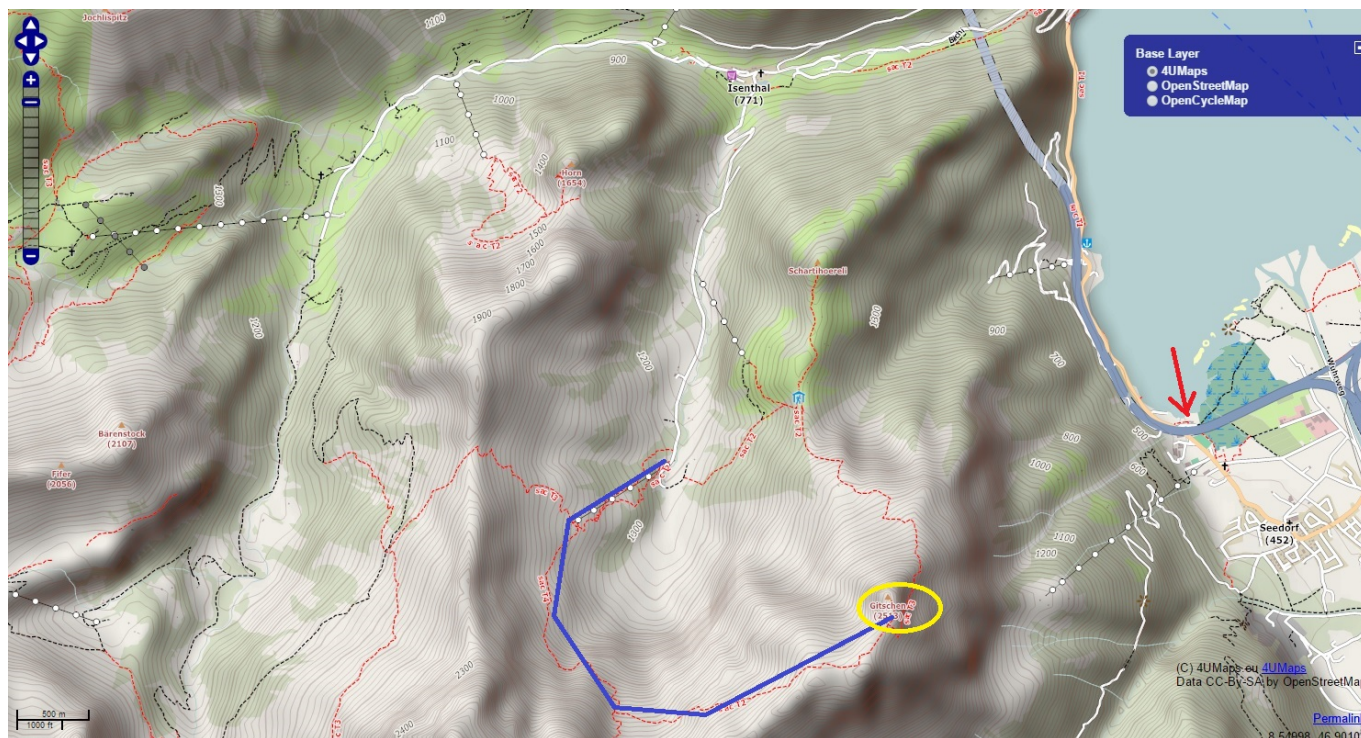

Gitschen

De Topo Paralpinisme

Sommaire

- 1 Caractéristiques
- 2 Accès : 2h30 (3h+)
- 3 Exit
- 4 Monopiece
- 5 Wingsuit
- 6 Attention

Caractéristiques

- **Lieu** : sur les rives du lac des Quatre-Cantons (Vierwaldstättersee)
- **Hauteur** : 180m, dénivelé 2000m
- **Matériel** : rien
- **Posé** : dans les champs évidents à côté du parking

Ne jetez pas de pierres, sentier de randonnée en dessous.

Du 1er juin au 30 septembre: Passer la zone marquée à une hauteur supérieure à 100 mètres (il y a des moutons dans les champs)

GPS: 46.87564611, 8.57619166

<https://fr.swissbaseassociation.org/gitschen>

Exit

Départ légèrement surplombant sur du bon cailloux.

Infos laser

Deniv Avancée Commentaire

186m 35m
230m 60m
315m 132m
348m 155m
420m 205m

Monopïèce

Saut très engagé pour sautant très confirmé et très entraîné, ne rien laisser au hasard !

Wingsuit

Les lignes principales sont sur la gauche

Attention

La route qui monte à Isenthal a des horaires car le bus ne peut pas croiser une voiture, bien respecter les horaires affichés ! Ne pas sauter en cas de Foehn! Attention aux câbles!