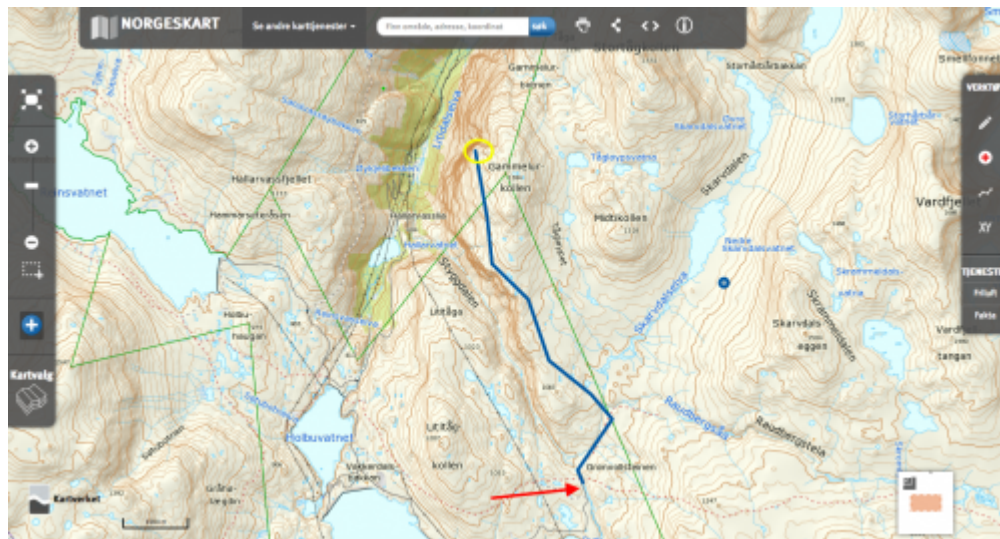

Gammelurkollen

De Topo Paralpinisme

Caractéristiques

- **Lieu** : Gammelurkollen proche de la ville de Sunndalsora
- **Hauteur** : entre 400m et 900m
- **Posé** : en bas
- **Matériel** : rien
- **Première** : Inconnue

Remarque

exit pas évident à trouver

Accès: entre 1h30 - 2h00

garer la voiture ici: <http://www.norgeskart.no/#14/168120/6948102>

Carte : <http://www.norgeskart.no/#13/166686/6952763>

Récupérée de « <https://www.base-jump.org/topo/index.php?title=Gammelurkollen&oldid=2615> »

Catégories :

- Norvège
- Track Pantz
- Track Pantz Monopièce
- Wingsuit