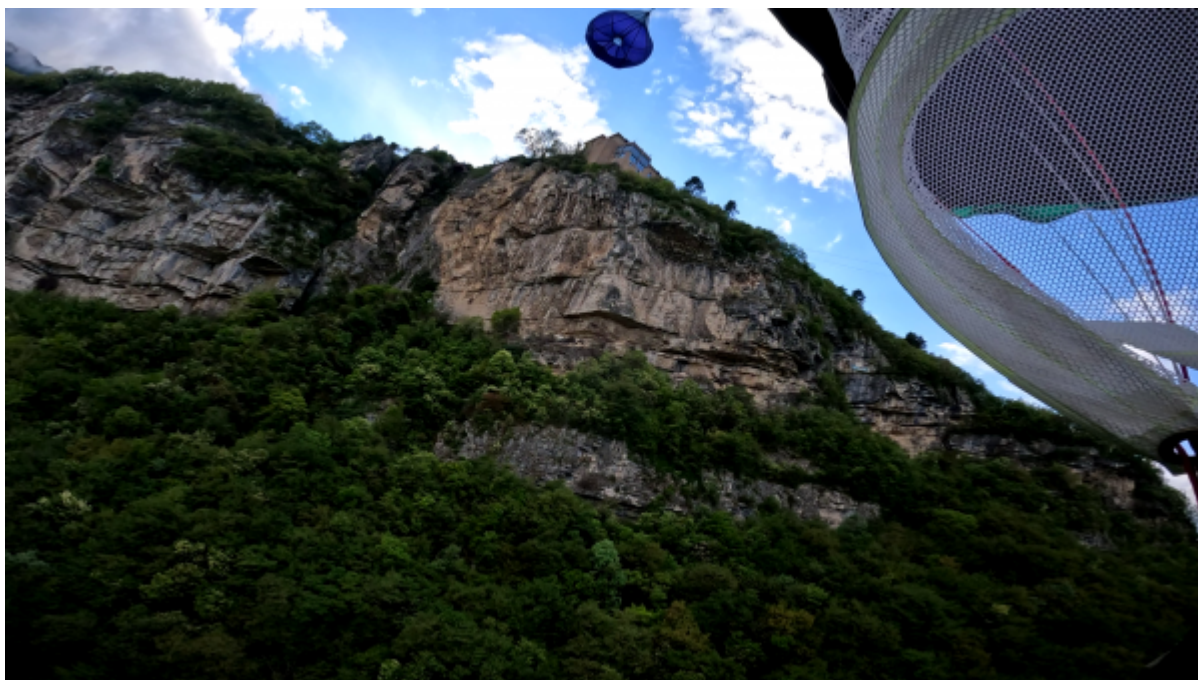

Gabbia Dell'orso

De Topo Paralpinisme

Caractéristiques

- **Lieu** : Terrazza Panoramica Busa Degli Orsi, point de vue au niveau de la gare de téléphérique de Trento
- **Hauteur** : 70m
- **Matériel** : Cordelette et corde à casser
- **Posé** : dans les petits champs au loin à gauche ou droite
- **Première** : inconnu

Accès : 0h00

A Trento, prendre le téléphérique et sortir de la gare puis rejoindre la terrasse. Départ possible depuis la cage en fer ou depuis le rebord.

Récupérée de

« https://www.base-jump.org/topo/index.php?title=Gabbia_Dell%27orso&oldid=9809 »

Catégories :

Italie

Trentin-Haut-Adige

Sans Glisseur

Static-line

-
- Dernière modification de cette page le 16 novembre 2022, à 09:19.
 - Le contenu est disponible sous licence Creative Commons paternité - non commercial - partage à l'identique sauf mention contraire.