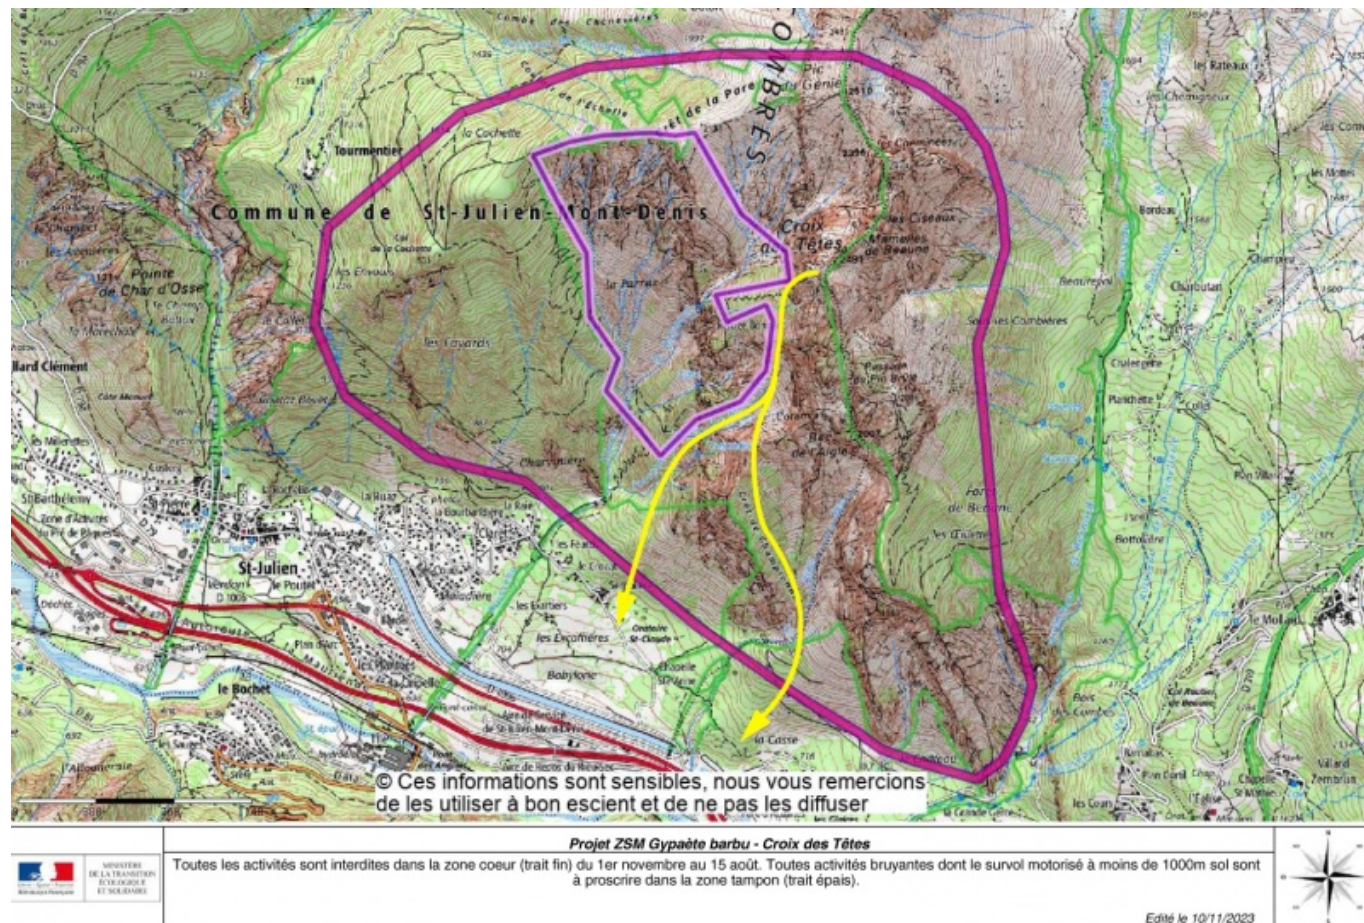

Fichier:ZSM croix des tetes.jpg

De Topo Paralpinisme



Historique du fichier

Cliquer sur une date et heure pour voir le fichier tel qu'il était à ce moment-là.

Date et heure	Vignette	Dimensions	Utilisateur	Commentaire
actuel 11 novembre 2023 à 10:44		1 571 × 1 063 (1,87 Mio)	Roms (discussion contributions)	

Orientation	Normale
Résolution horizontale	150 ppp
Résolution verticale	150 ppp
Logiciel utilisé	Adobe Photoshop CS2 Windows
Date de modification du fichier	10 novembre 2023 à 12:25
Espace colorimétrique	sRGB
Largeur de l'image	1 571 px
Hauteur de l'image	1 063 px
Date de la numérisation	10 novembre 2023 à 13:25
Date de la dernière modification des métadonnées	10 novembre 2023 à 13:25