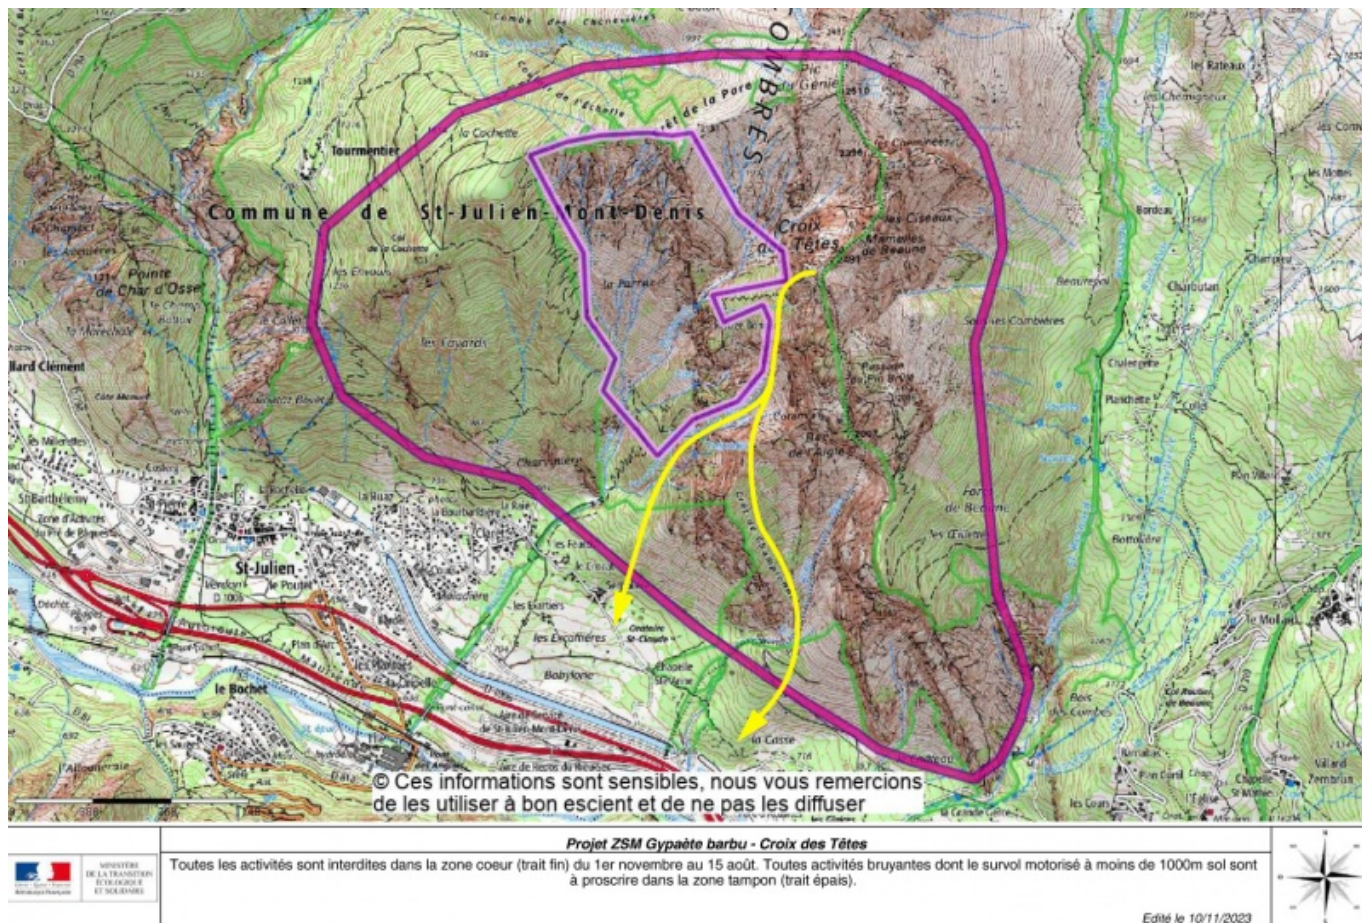

# Fichier:ZSM croix des tetes.jpg

De Topo Paralpinisme



## Historique du fichier

Cliquer sur une date et heure pour voir le fichier tel qu'il était à ce moment-là.

| Date et heure                   | Vignette  | Dimensions                  | Utilisateur                             | Commentaire |
|---------------------------------|---|-----------------------------|---|-------------|
| actuel 11 novembre 2023 à 11:44 |  | 1 571 × 1 063<br>(1,87 Mio) | Roms<br>(discussion  <br>contributions) |             |