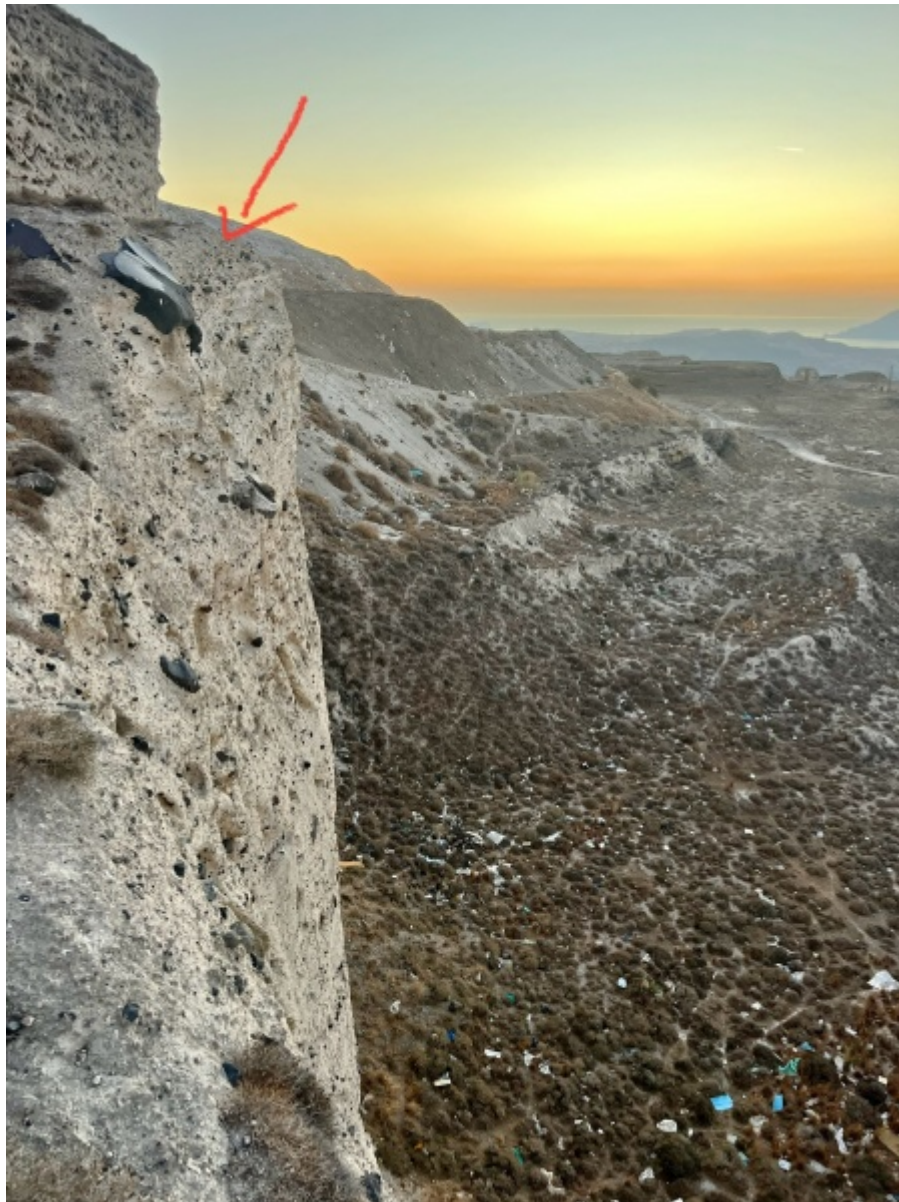

# Fichier:Vue depuis le côté droit.jpg

De Topo Paralpinisme



## Utilisation du fichier

La page suivante utilise ce fichier :

- Ça suf-Fira !

Récupérée de « [https://www.base-jump.org/topo/index.php?title=Fichier:Vue\\_depuis\\_le\\_côté\\_droit.jpg&oldid=11574](https://www.base-jump.org/topo/index.php?title=Fichier:Vue_depuis_le_côté_droit.jpg&oldid=11574) »