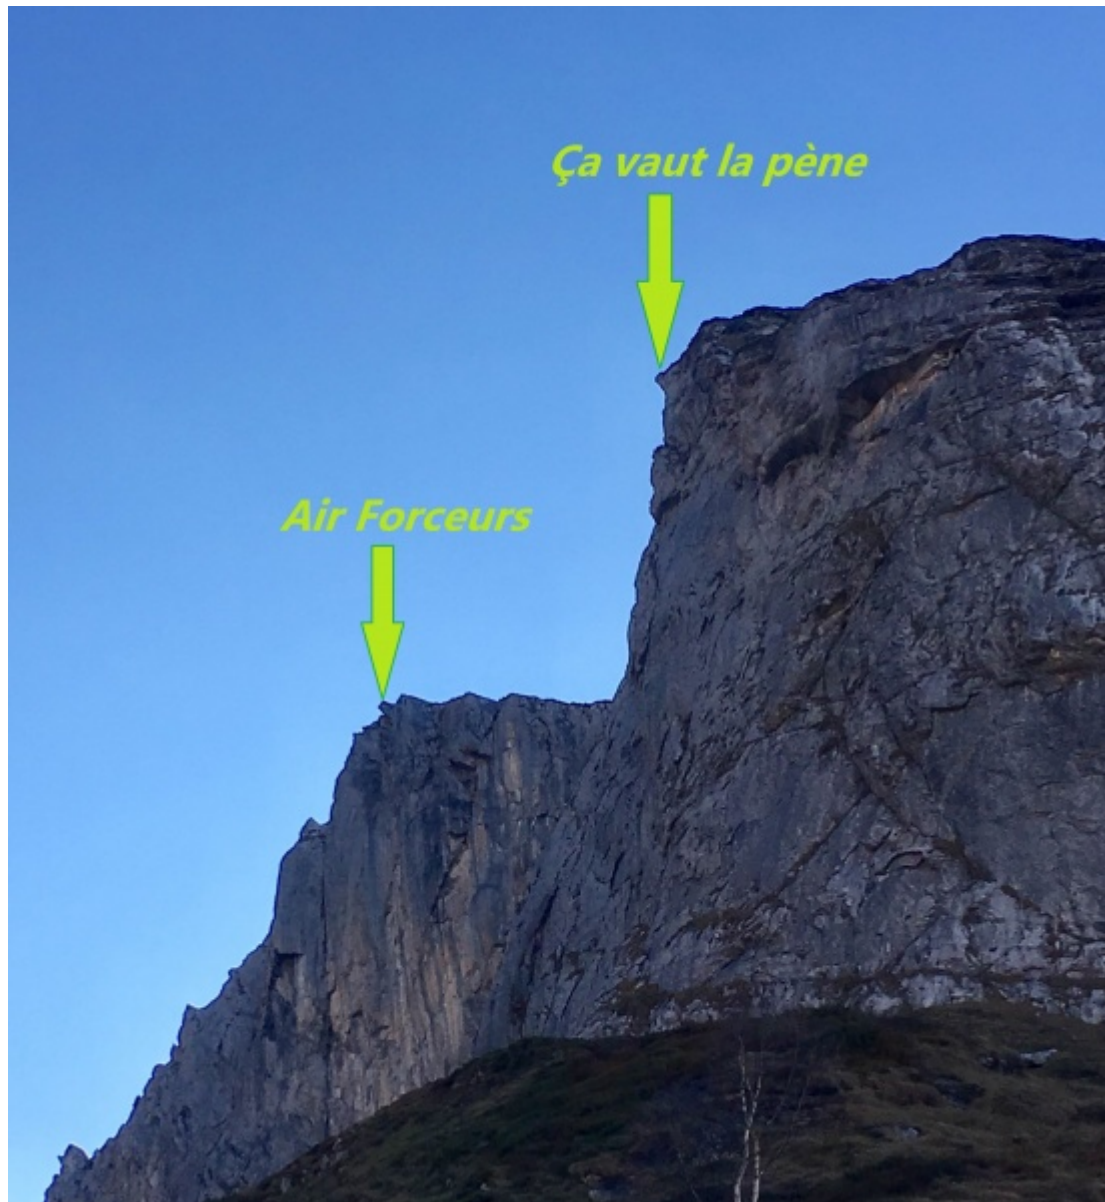

Fichier:Vue-Des-Exits-Pene-Sarriere.jpg

De Topo Paralpinisme



Historique du fichier

Cliquer sur une date et heure pour voir le fichier tel qu'il était à ce moment-là.

| Date et heure | Vignette | Dimensions | Utilisateur | Commentaire |
|--------------------------------|---|---------------------------|--|-------------|
| actuel 5 décembre 2020 à 20:51 |  | 3 024 × 3 276 (1 004 Kio) | Loïc Tamburello (discussion contributions) | |