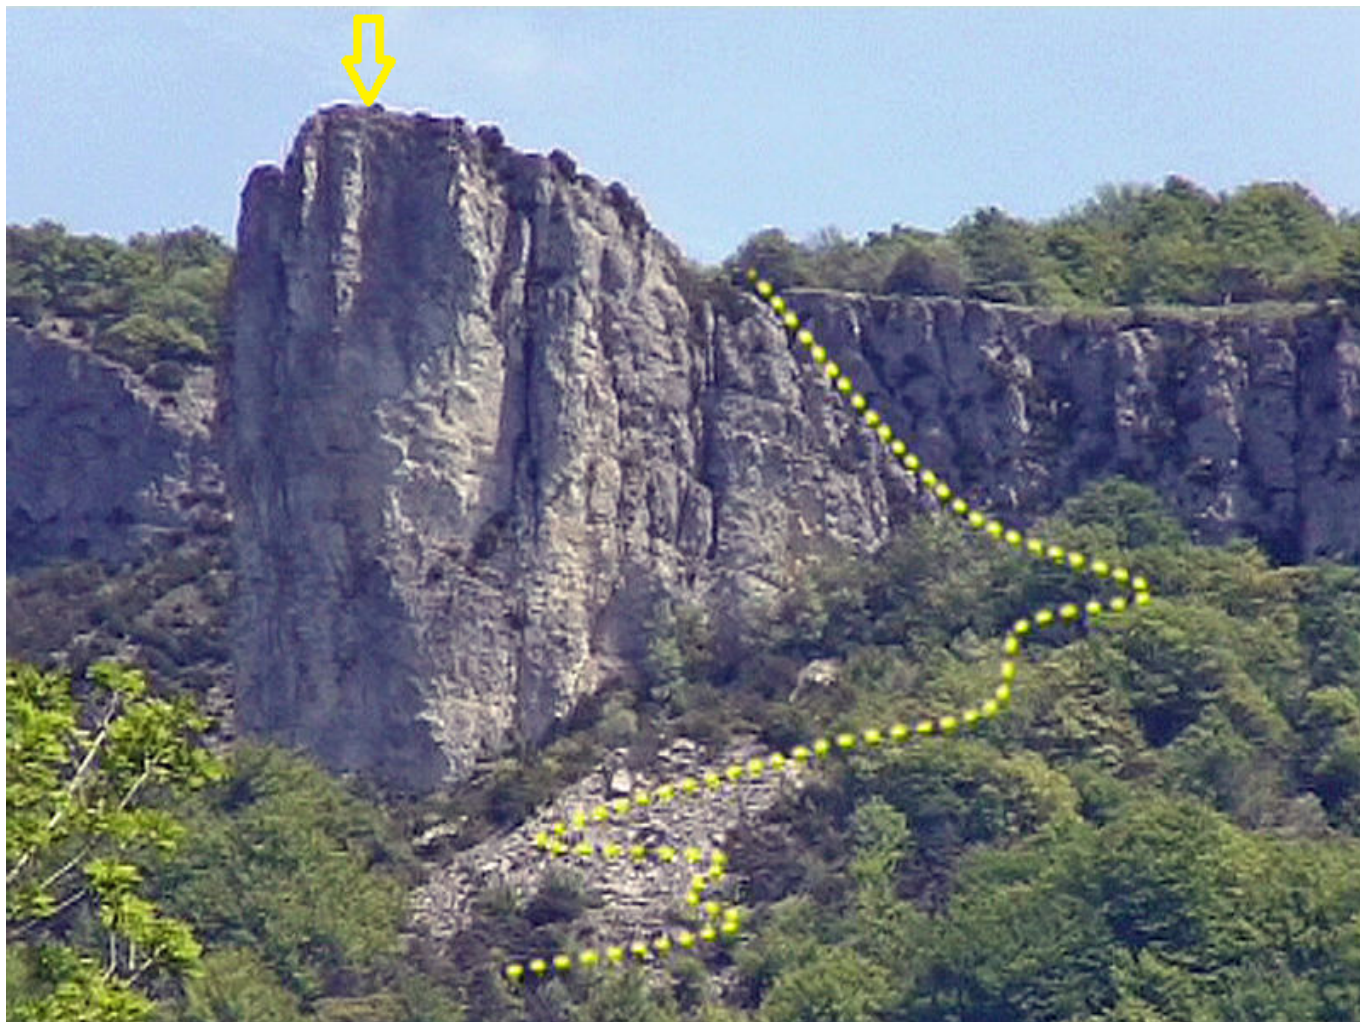

Fichier:Tournelle1.png

De Topo Paralpinisme

Pas de plus haute résolution disponible.


Historique du fichier

Cliquer sur une date et heure pour voir le fichier tel qu'il était à ce moment-là.

Date et heure	Vignette	Dimensions	Utilisateur	Commentaire
actuel 4 janvier 2018 à 21:02		800 × 600 (1,21 Mio)	Tim (discussion contributions)	

- Vous ne pouvez pas remplacer ce fichier.

Utilisation du fichier

La page suivante utilise ce fichier :

- Rocher de la Tournelle

Métadonnées

Ce fichier contient des informations supplémentaires, probablement ajoutées par l'appareil photo numérique ou le numériseur utilisé pour le créer. Si le fichier a été modifié depuis son état original, certains détails peuvent ne pas refléter entièrement l'image modifiée.

Résolution horizontale	59,06 p/cm
Résolution verticale	59,06 p/cm

Récupérée de « <https://www.base-jump.org/topo/index.php?title=Fichier:Tournelle1.png&oldid=3707> »

-
- Dernière modification de cette page le 4 janvier 2018, à 21:02.
 - Le contenu est disponible sous licence Creative Commons paternité - non commercial - partage à l'identique sauf mention contraire.