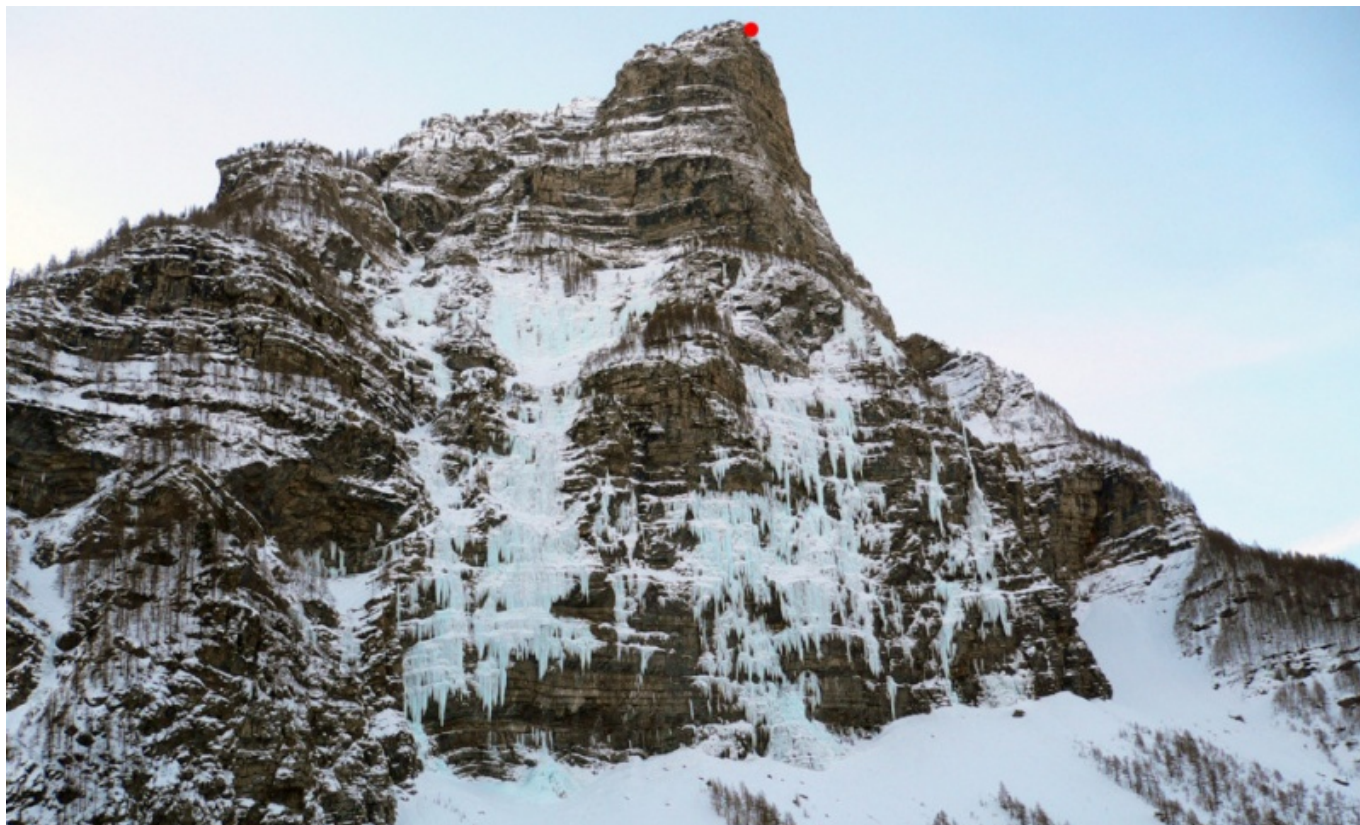

Fichier:Tetedegramusat.jpg

De Topo Paralpinisme



Historique du fichier

Cliquer sur une date et heure pour voir le fichier tel qu'il était à ce moment-là.