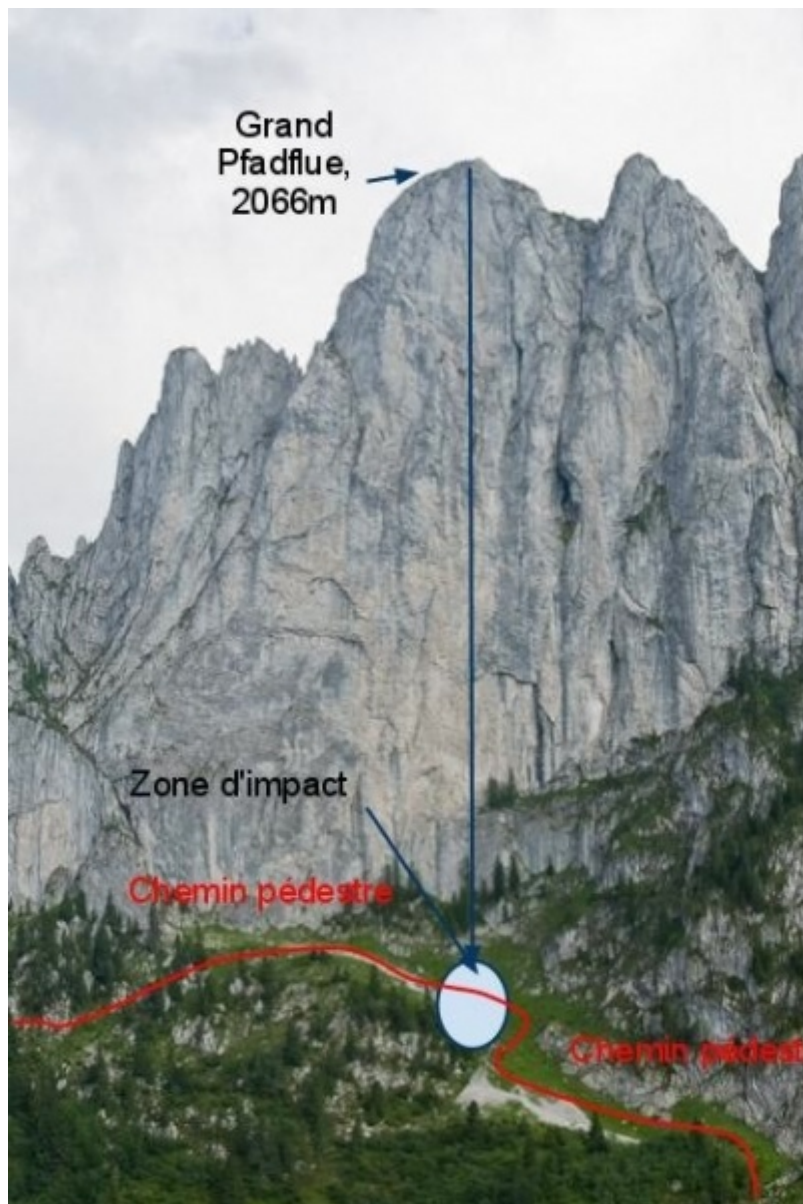

Fichier:Salamalekum.jpg

De Topo Paralpinisme



Historique du fichier

Cliquer sur une date et heure pour voir le fichier tel qu'il était à ce moment-là.

| Date et heure | Vignette | Dimensions | Utilisateur | Commentaire |
|-------------------------------|---|---------------------|----------------------------------|-------------|
| actuel 9 février 2017 à 20:59 |  | 428 × 642 (104 Kio) | Jmp (discussion contributions) | |