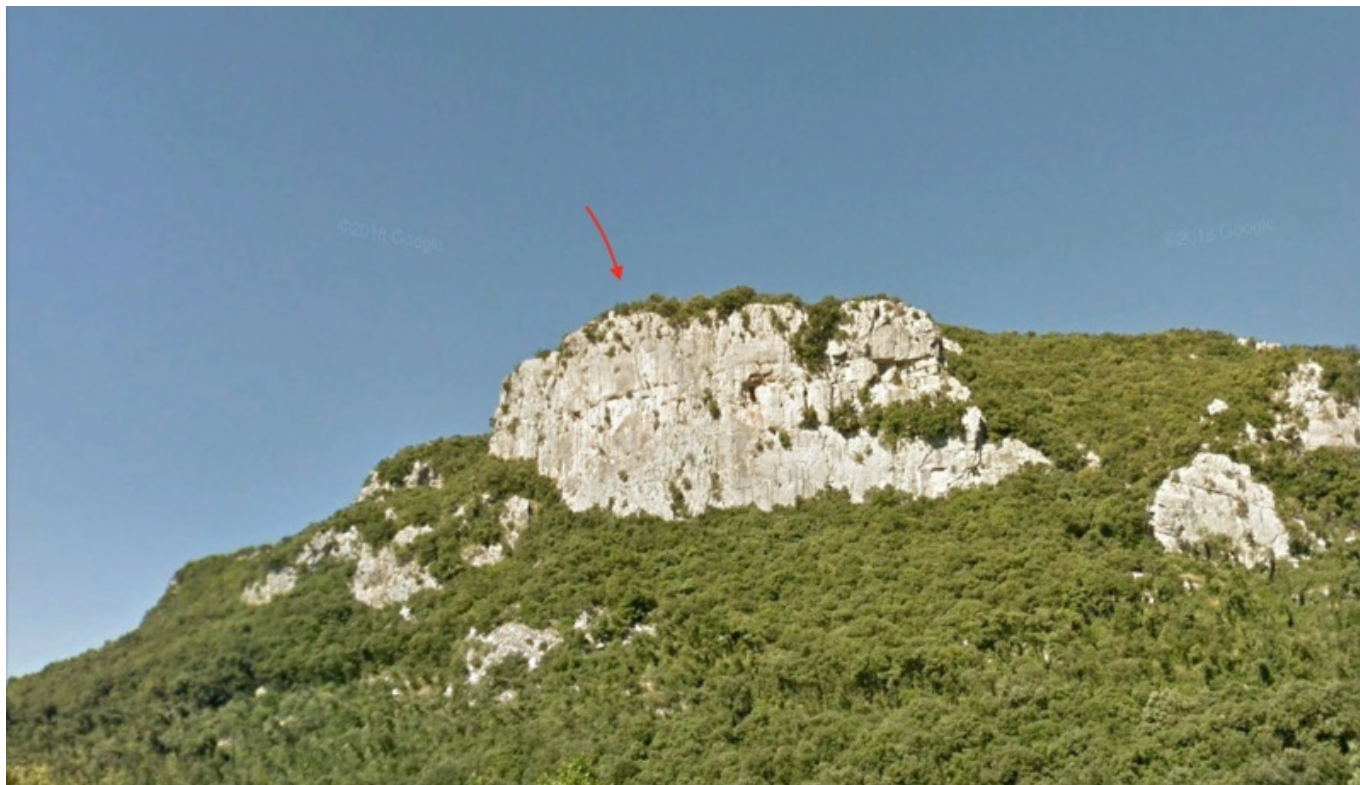

# Fichier:SaintMicisse.jpg

De Topo Paralpinisme

