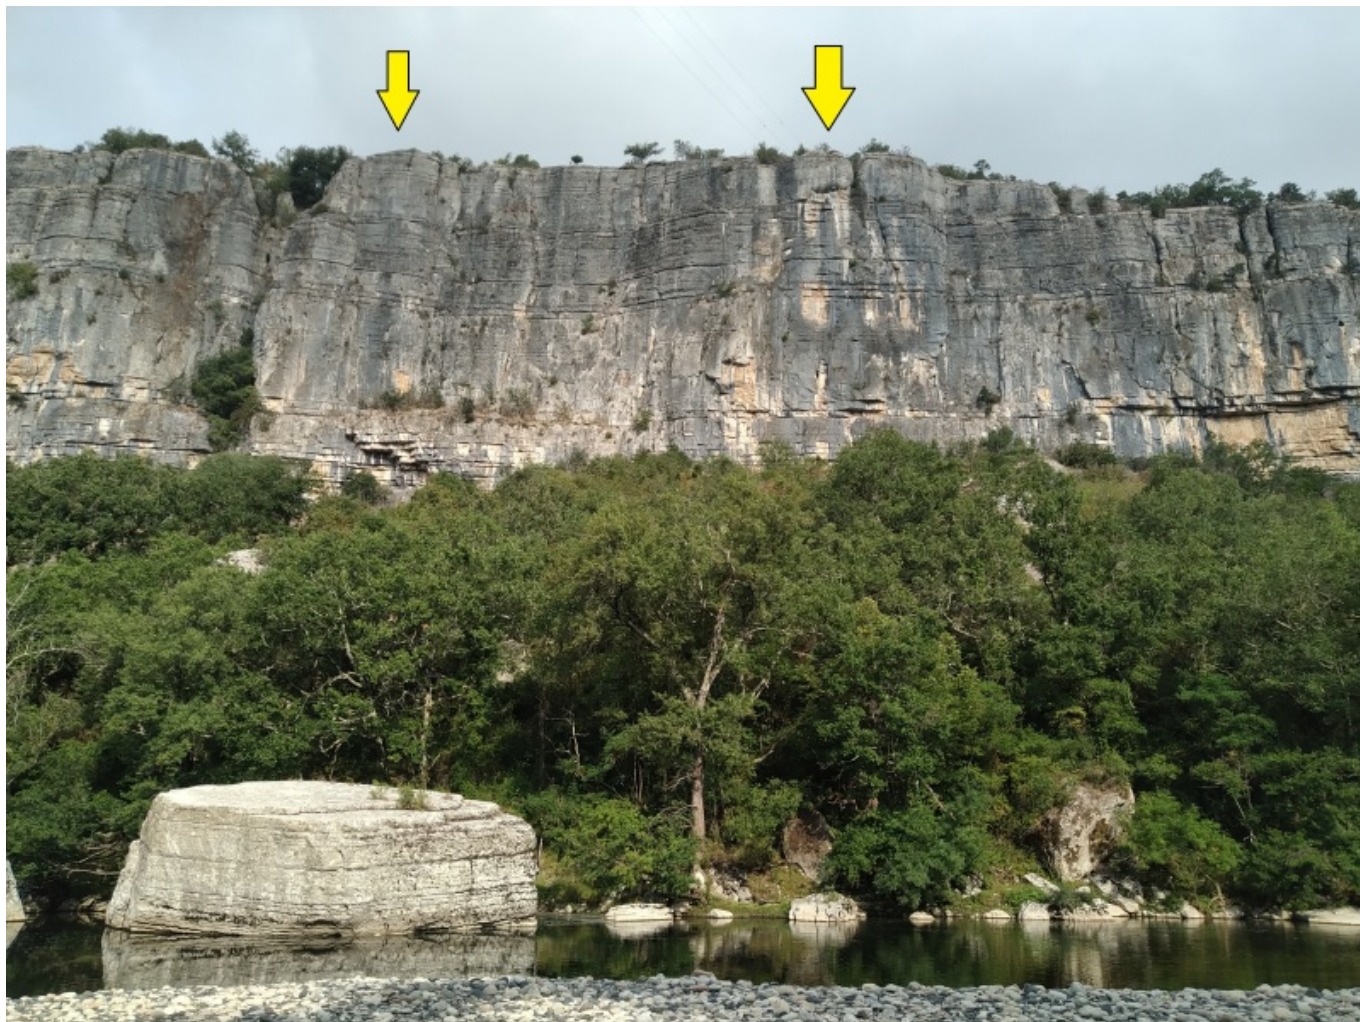

# Fichier:Ruoms.jpg

De Topo Paralpinisme

