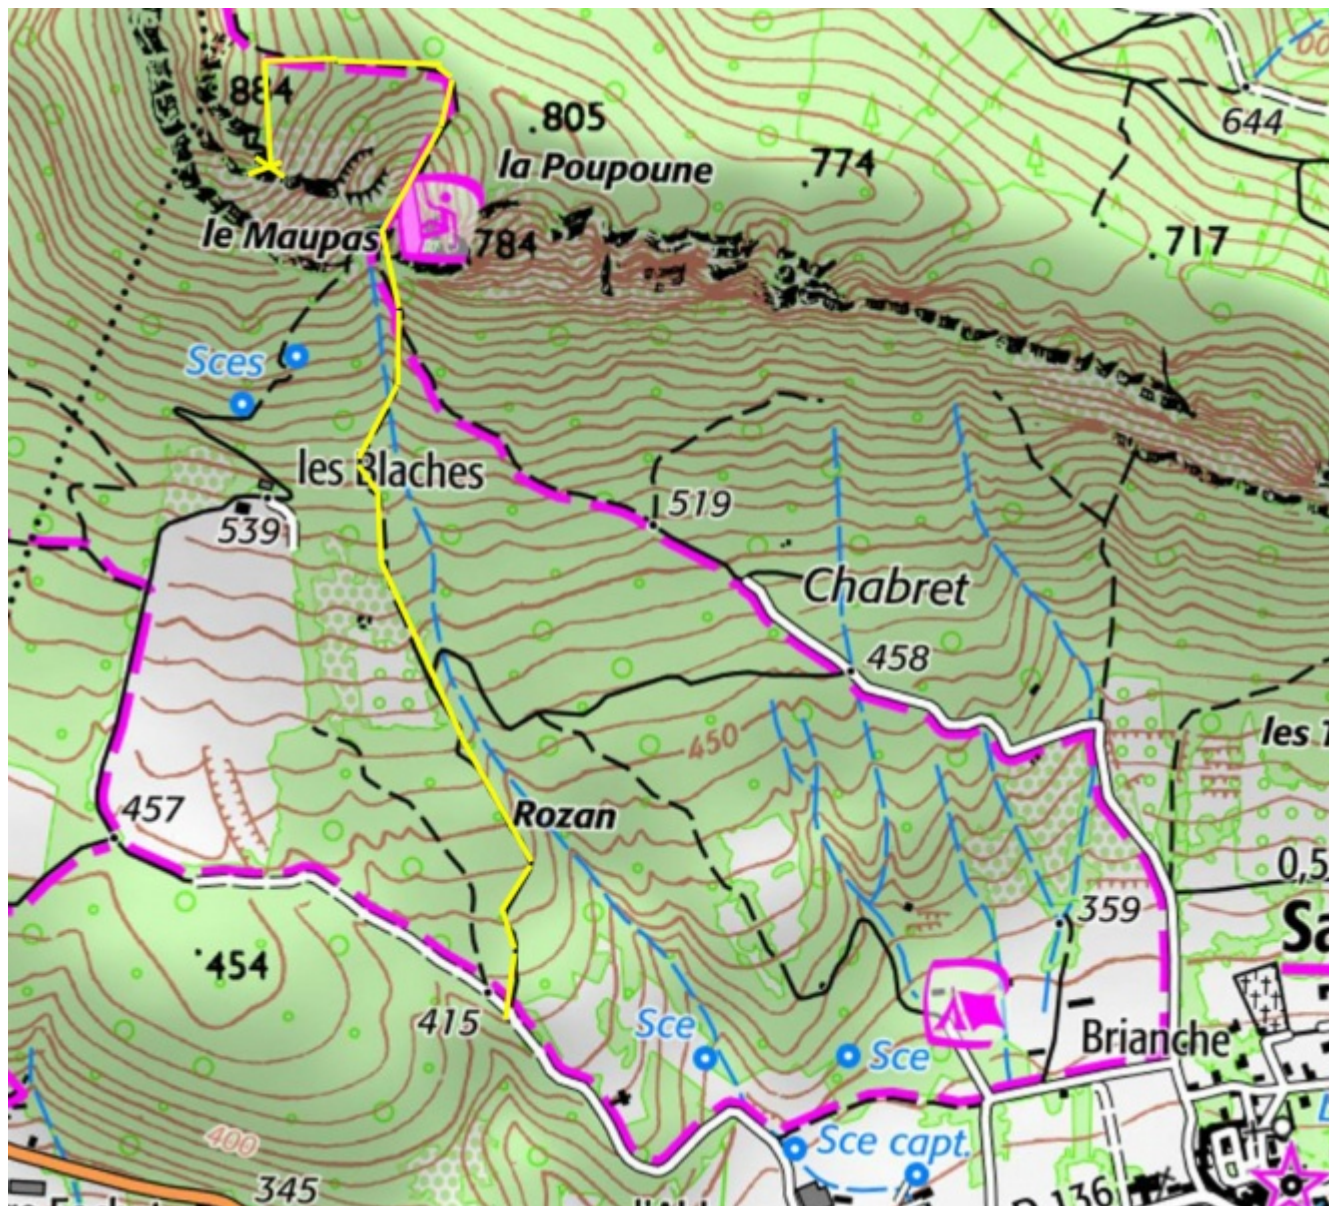

Fichier:RocheColombeAcces.jpg

De Topo Paralpinisme



Historique du fichier

Cliquer sur une date et heure pour voir le fichier tel qu'il était à ce moment-là.

Date et heure	Vignette	Dimensions	Utilisateur	Commentaire
actuel 2 janvier 2019 à 18:14		1 197 × 1 080 (426 Kio)	Tim (discussion contributions)	

- Vous ne pouvez pas remplacer ce fichier.

Utilisation du fichier

La page suivante utilise ce fichier :

- Roche Colombe

Métadonnées

Ce fichier contient des informations supplémentaires, probablement ajoutées par l'appareil photo numérique ou le numériseur utilisé pour le créer. Si le fichier a été modifié depuis son état original, certains détails peuvent ne pas refléter entièrement l'image modifiée.

Orientation	Normale
Résolution horizontale	72 ppp
Résolution verticale	72 ppp
Logiciel utilisé	Adobe Photoshop CS6 (Windows)
Date de modification du fichier	2 janvier 2019 à 18:13
Espace colorimétrique	Non calibré
Date de la numérisation	2 janvier 2019 à 19:13
Date de la dernière modification des métadonnées	2 janvier 2019 à 19:13
Identifiant unique du document original	xmp.did:A1C842CC810EE911B5EEAFC33E4E7DE6