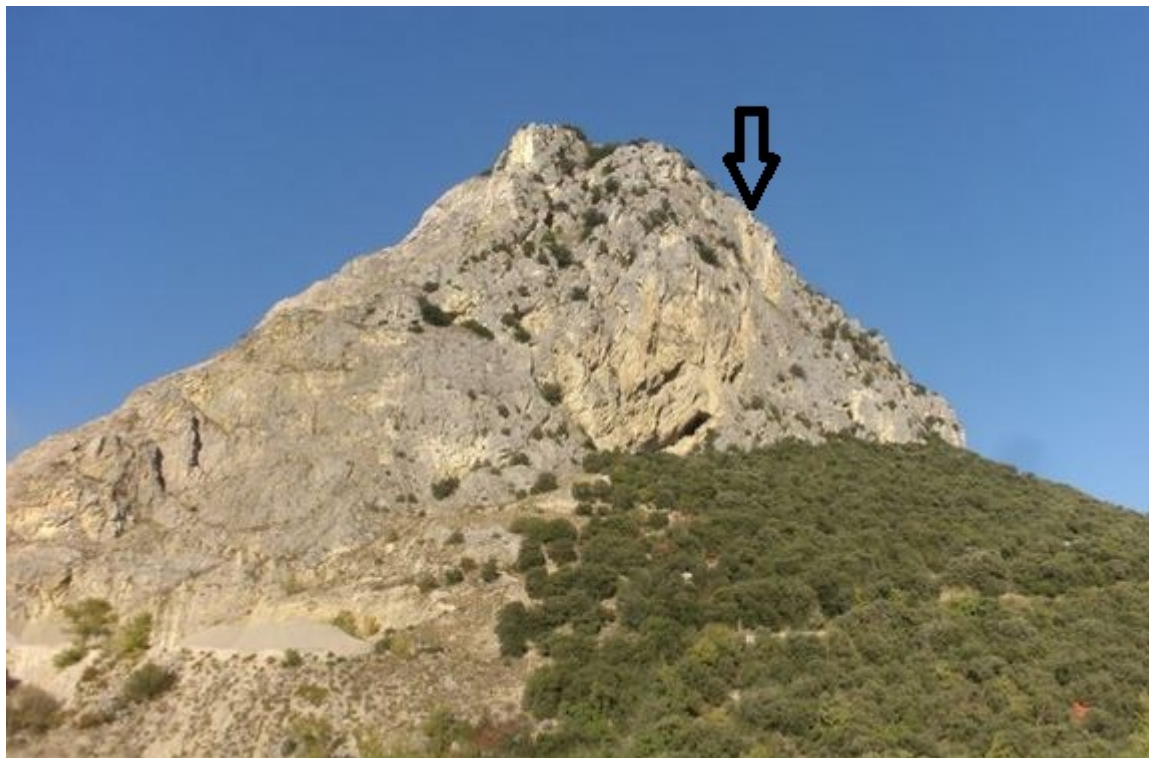

Fichier:Rocheamere.jpg

De Topo Paralpinisme

Pas de plus haute résolution disponible.


Historique du fichier

Cliquer sur une date et heure pour voir le fichier tel qu'il était à ce moment-là.