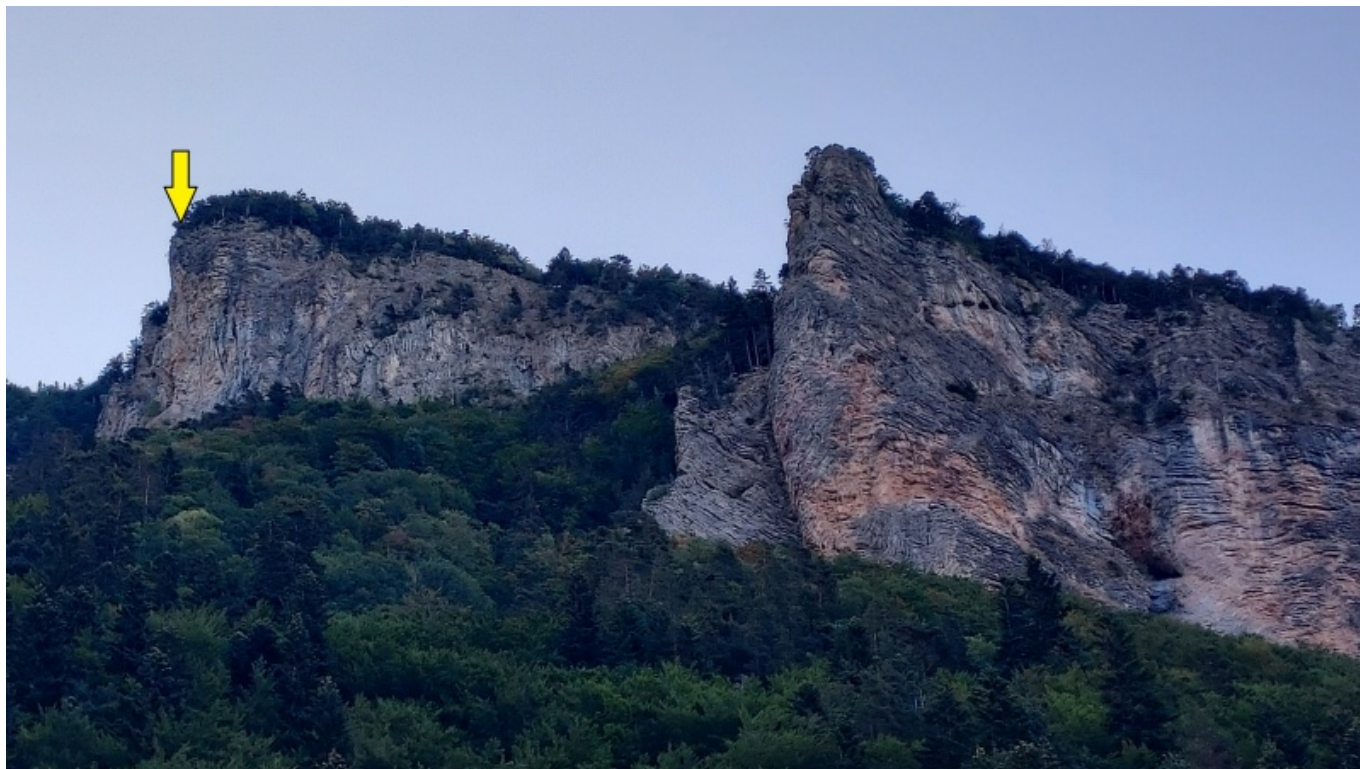

Fichier:Roche brave.jpg

De Topo Paralpinisme



Historique du fichier

Cliquer sur une date et heure pour voir le fichier tel qu'il était à ce moment-là.