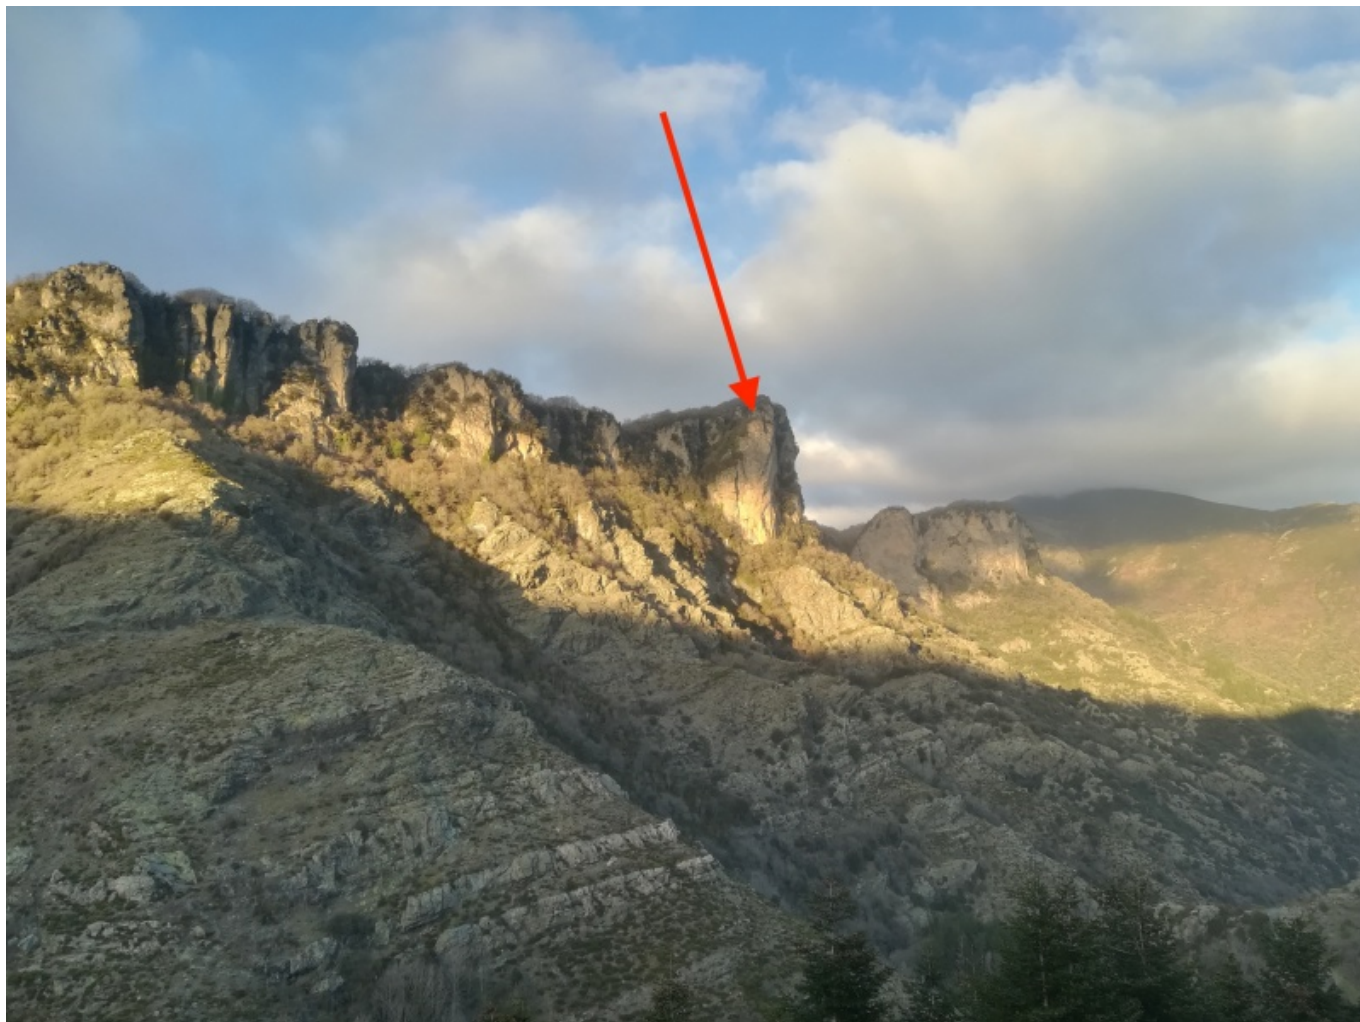

Fichier:Roc D'Orque.jpg

De Topo Paralpinisme



Historique du fichier

Cliquer sur une date et heure pour voir le fichier tel qu'il était à ce moment-là.

Titre de l'image	sdr
Fabricant de l'appareil photo	HUAWEI
Modèle de l'appareil photo	PRA-LX1
Temps d'exposition	2 001/500 000 s (0,004002 s)
Ouverture	f/2,2
Sensibilité ISO	50
Date de la prise originelle	14 février 2019 à 17:33
Longueur focale	3,83 mm
Orientation	Normale
Résolution horizontale	72 ppp
Résolution verticale	72 ppp
Logiciel utilisé	PRA-LX1 8.0.0.402(C432)
Date de modification du fichier	14 février 2019 à 17:33
Programme d'exposition	Programme normal
Version EXIF	2.1
Date de la numérisation	14 février 2019 à 17:33
Signification de chaque composante	1. Y 2. Cb 3. Cr 4. N'existe pas
vitesse d'obturation de l'APEX	29,897300025233
Ouverture de l'APEX	2,27
Luminance APEX	0
Correction d'exposition	0
Mode de mesure	Modèle
Source de lumière	Lumière du jour
Flash	Flash non déclenché, mode automatique
Date de modification	909 156
Date de la prise originelle	909 156
Date de la numérisation	909 156
Version FlashPix supportée	0 100
Espace colorimétrique	sRGB
Type de capteur	Capteur de couleur à une puce
Source du fichier	Appareil photo numérique
Type de scène	Image photographiée directement
Rendu personnalisé	Procédé personnalisé