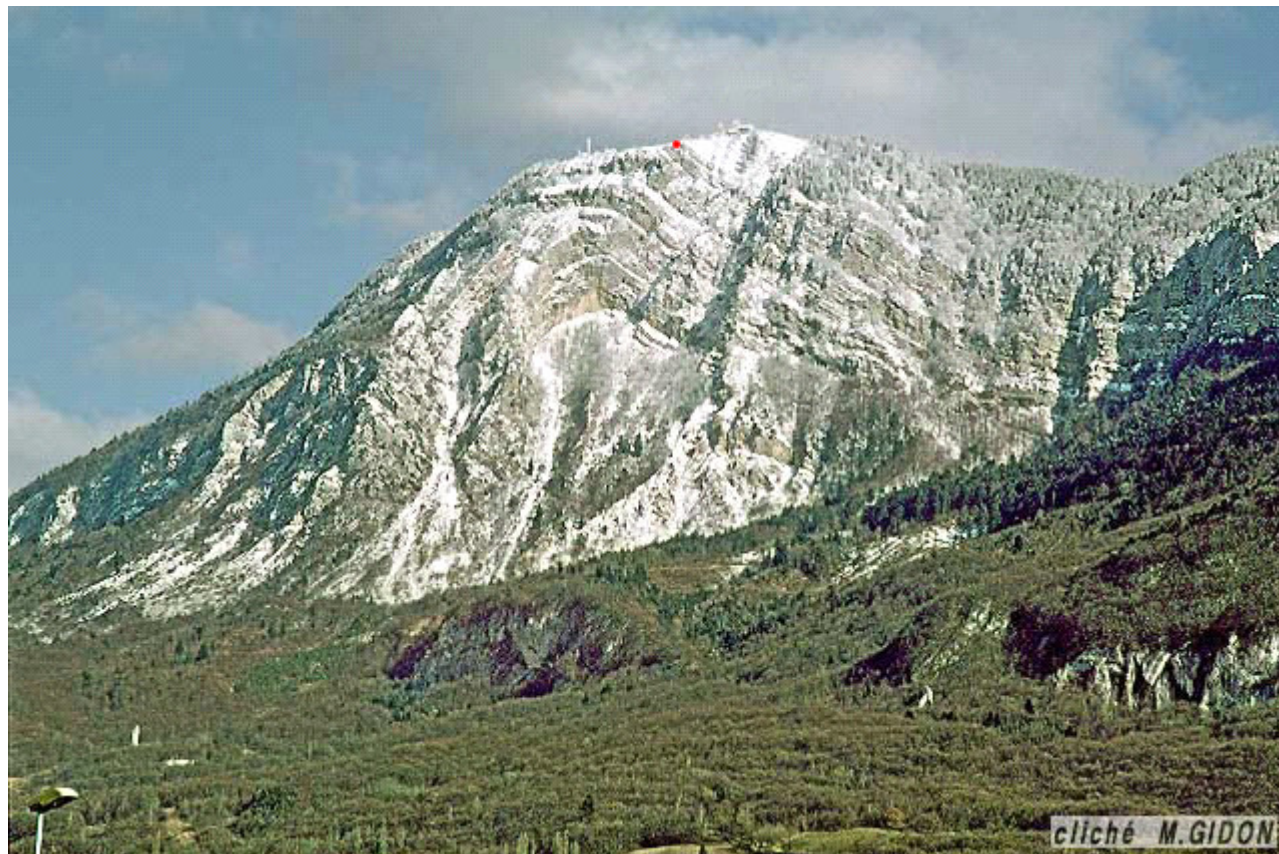

Fichier:Revard.jpg

De Topo Paralpinisme

Pas de plus haute résolution disponible.


Historique du fichier

Cliquer sur une date et heure pour voir le fichier tel qu'il était à ce moment-là.

Date et heure	Vignette	Dimensions	Utilisateur	Commentaire
actuel 22 janvier 2017 à 18:51		640 × 425 (123 Kio)	Jmp (discussion contributions)	

- Vous ne pouvez pas remplacer ce fichier.

Utilisation du fichier