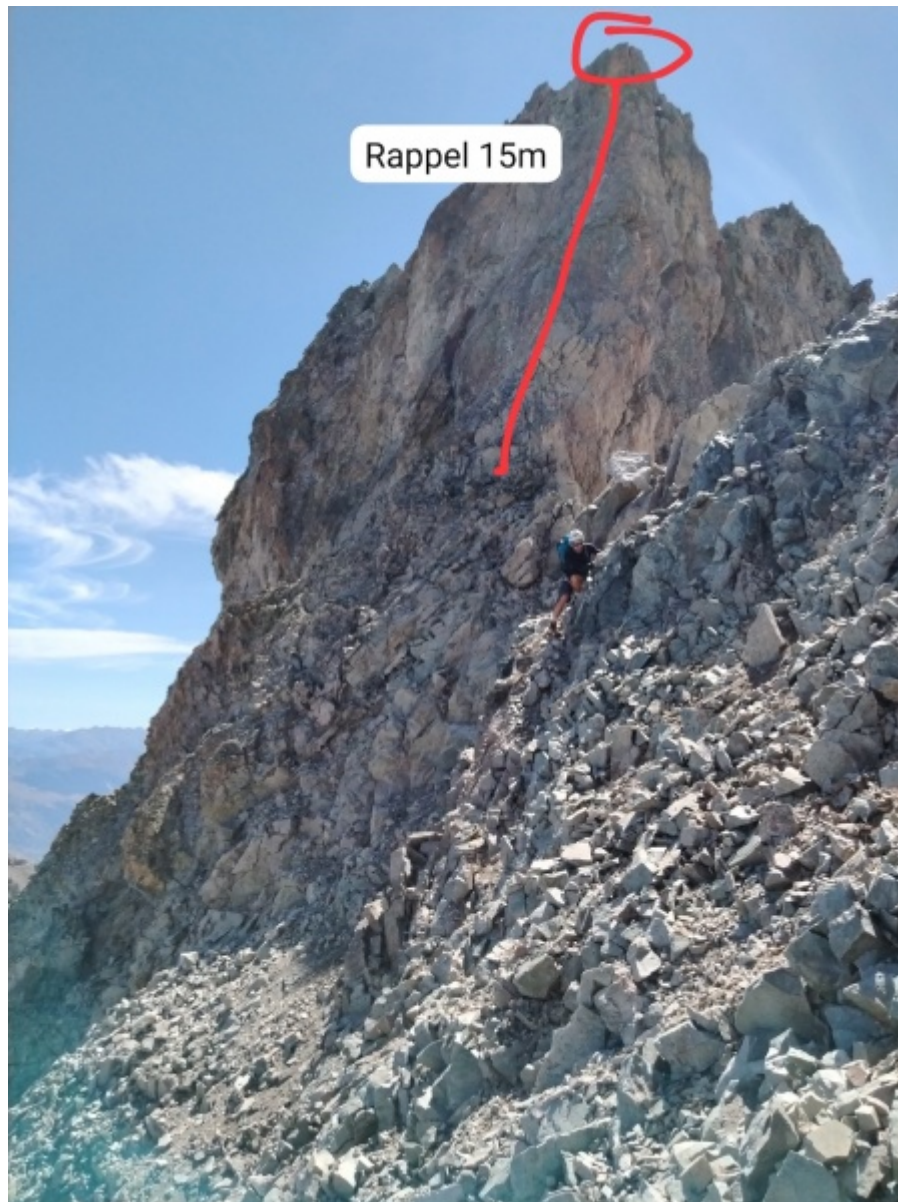

# Fichier:Rappel Pointe Piaget.jpg

De Topo Paralpinisme



## Historique du fichier

Cliquer sur une date et heure pour voir le fichier tel qu'il était à ce moment-là.

Date et heure	Vignette	Dimensions	Utilisateur	Commentaire
actuel 23 septembre 2024 à 11:15		1 188 × 1 588 (758 Kio)	Pikachu (discussion   contributions)	