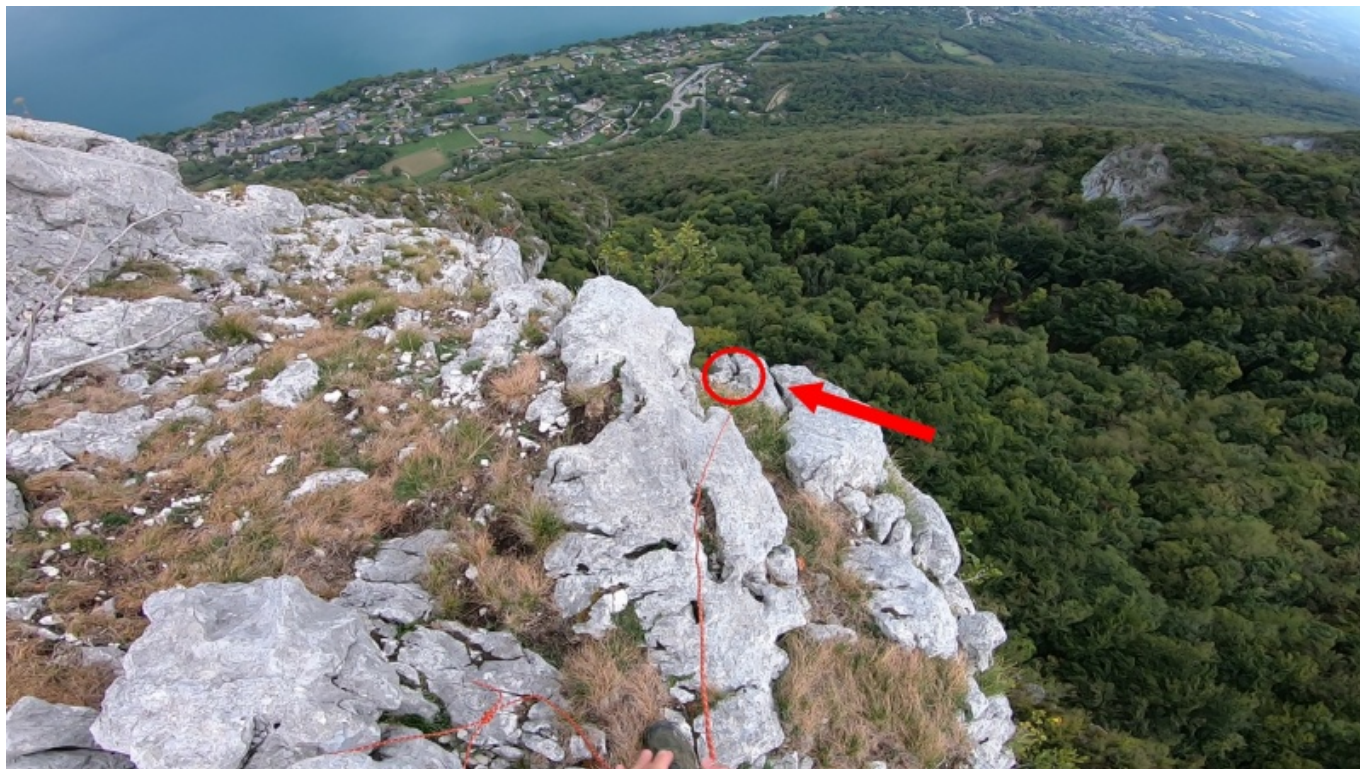

Fichier:Position exit Bertrand F-GMXV.jpg

De Topo Paralpinisme



Position de l'exit du saut Bertrand F-GMXV.

Historique du fichier

Cliquer sur une date et heure pour voir le fichier tel qu'il était à ce moment-là.

Date et heure	Vignette	Dimensions	Utilisateur	Commentaire
actuel 24 septembre 2022 à 15:39		1 920 × 1 080 (1,92 Mio)	Anselmec (discussion contributions)	Position de l'exit du saut Bertrand F- GMXV.