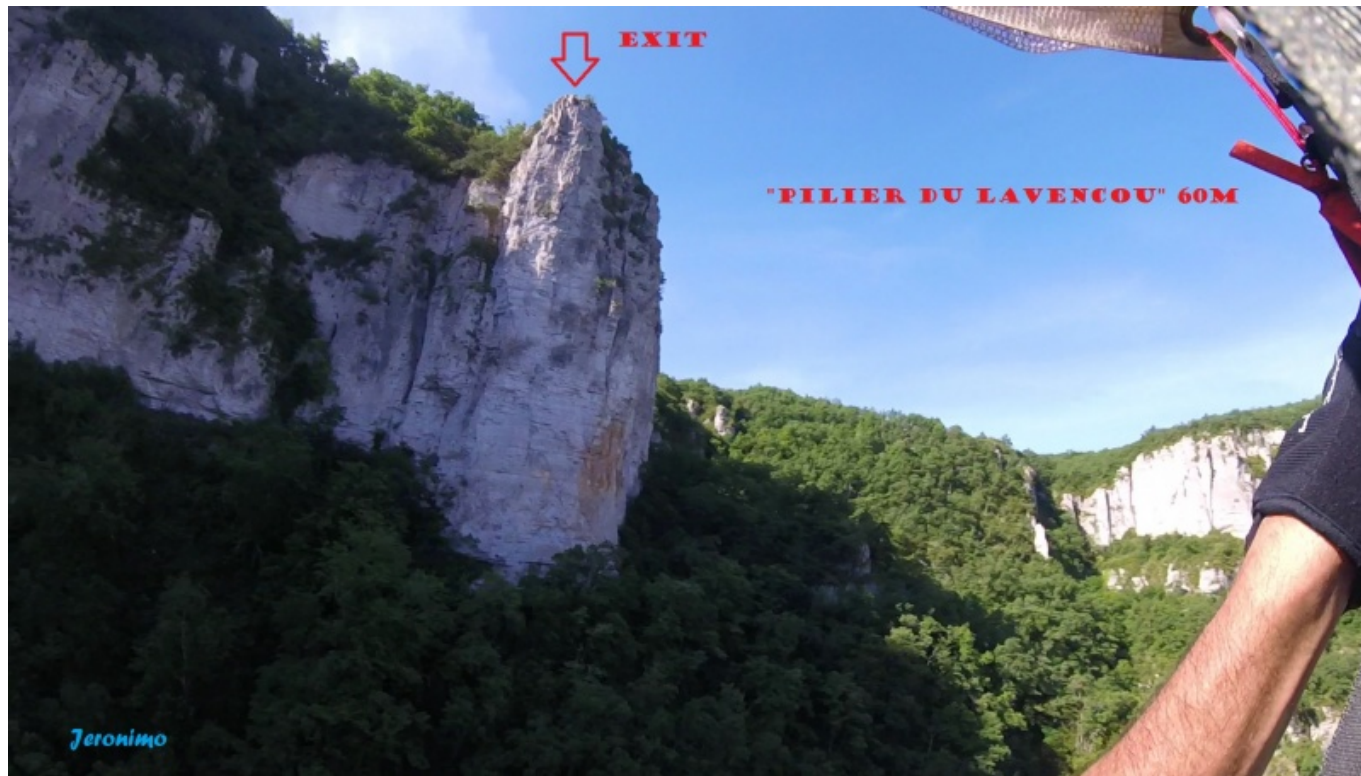

# Fichier:Pilier du Lavencou 60m 28-05-17.jpg

De Topo Paralpinisme

