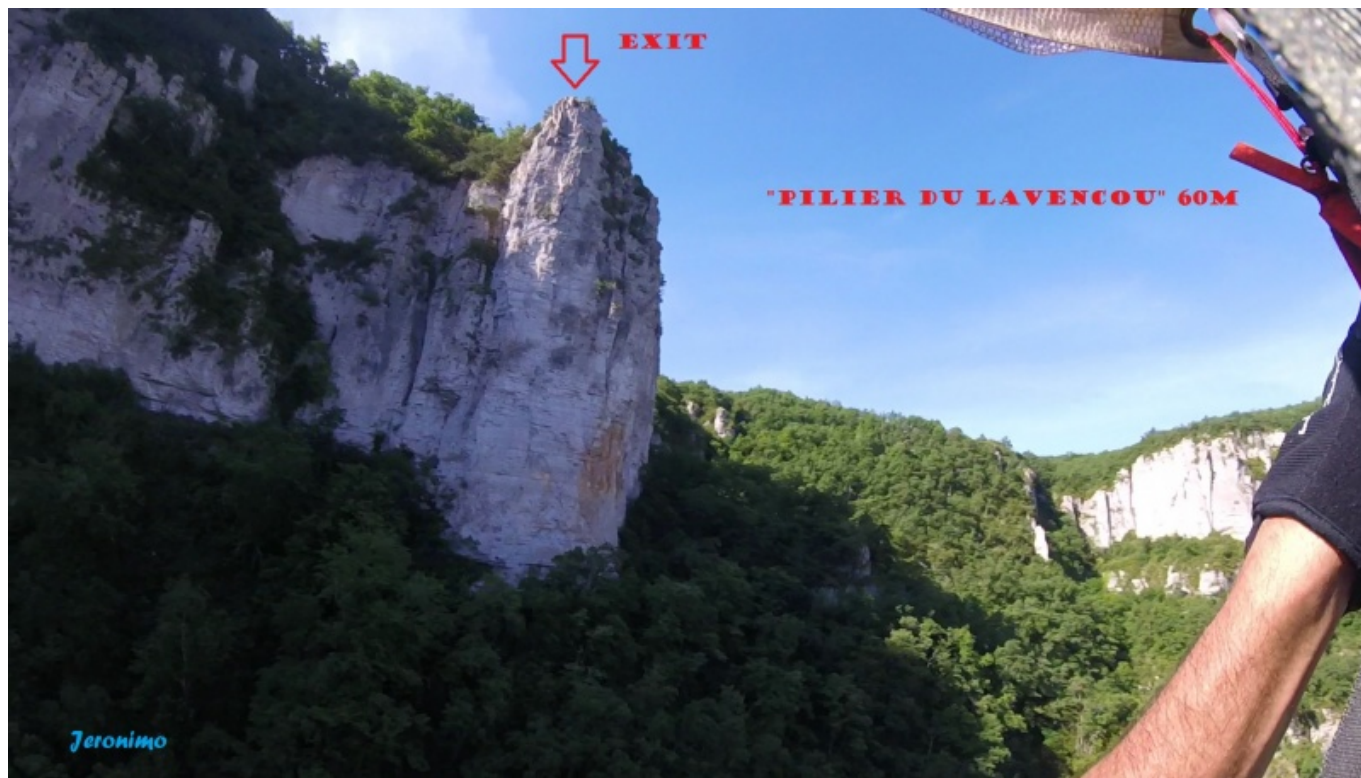

# Fichier:Pilier du Lavencou 60m 28-05-17.jpg

De Topo Paralpinisme

