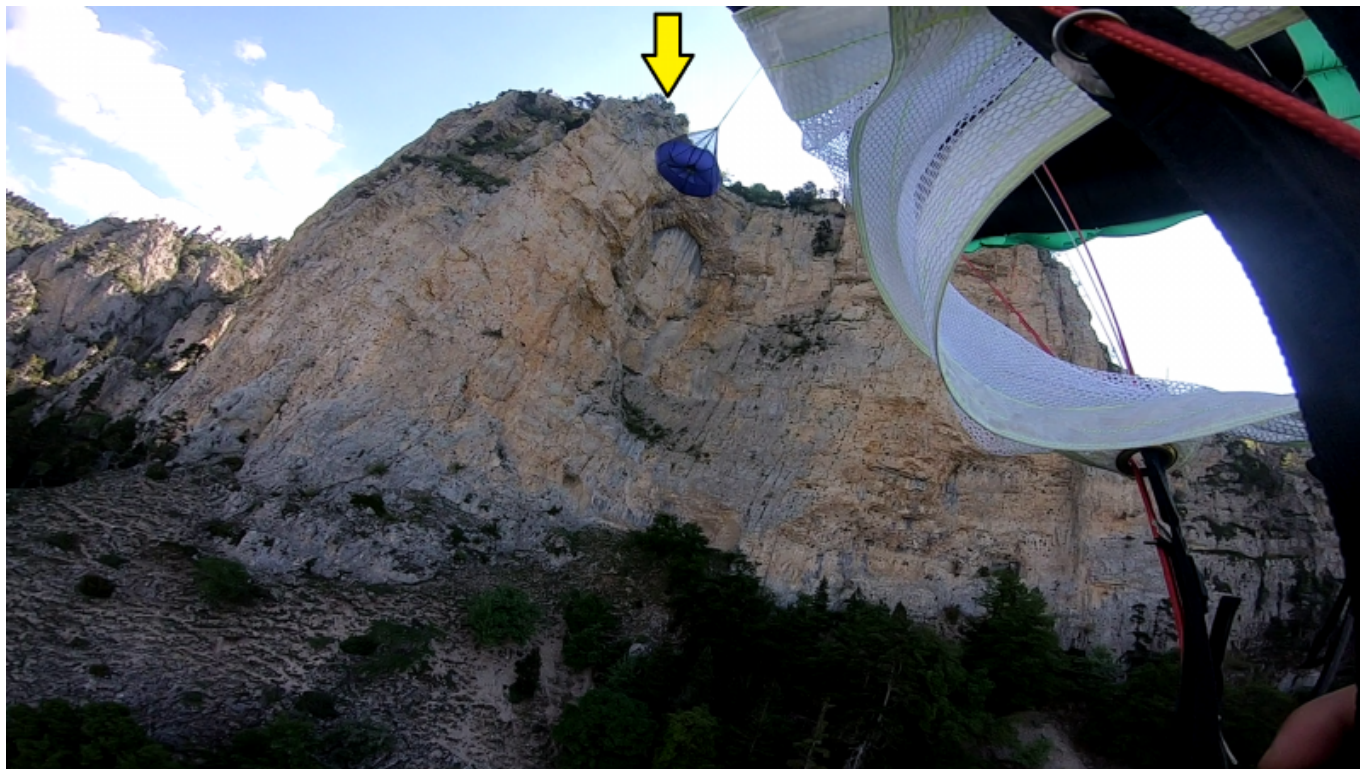

# Fichier:Pigne.png

De Topo Paralpinisme

