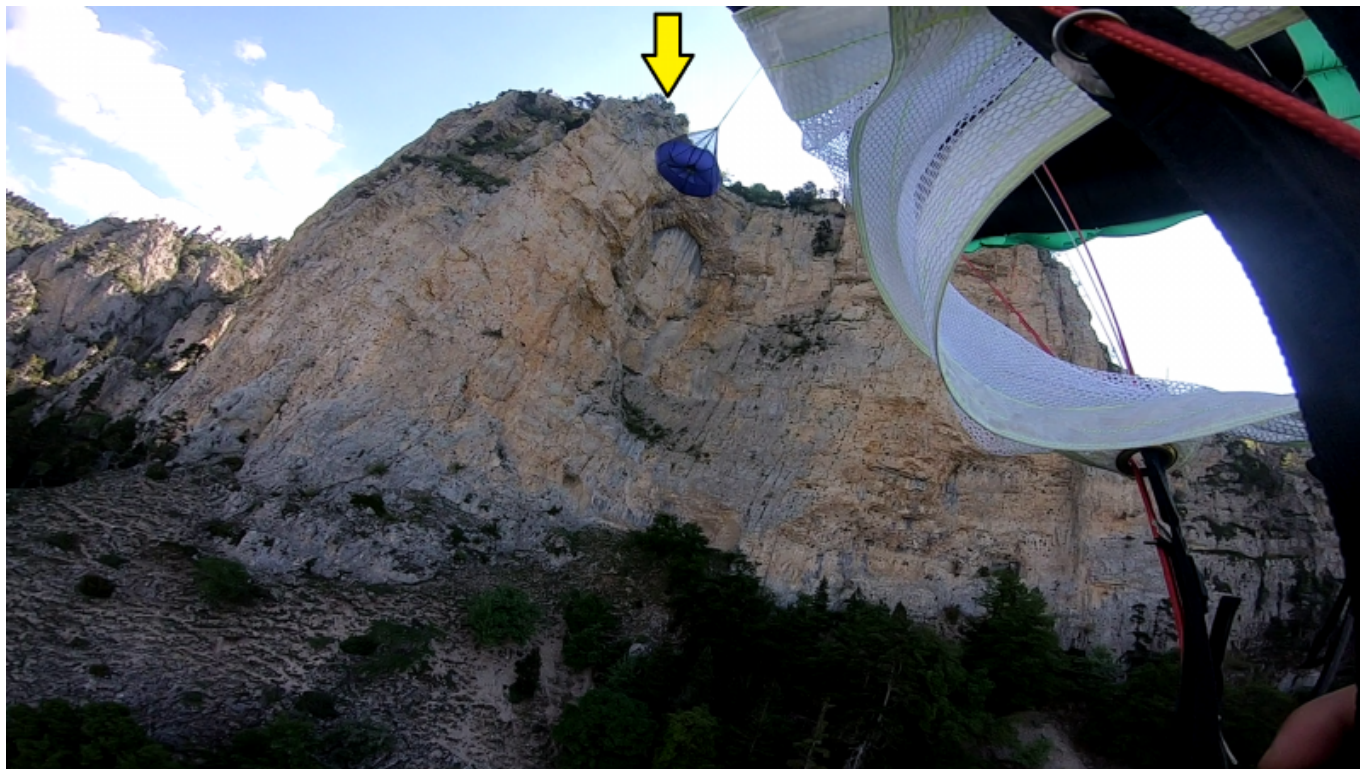

Fichier:Pigne.png

De Topo Paralpinisme



Historique du fichier

Cliquer sur une date et heure pour voir le fichier tel qu'il était à ce moment-là.