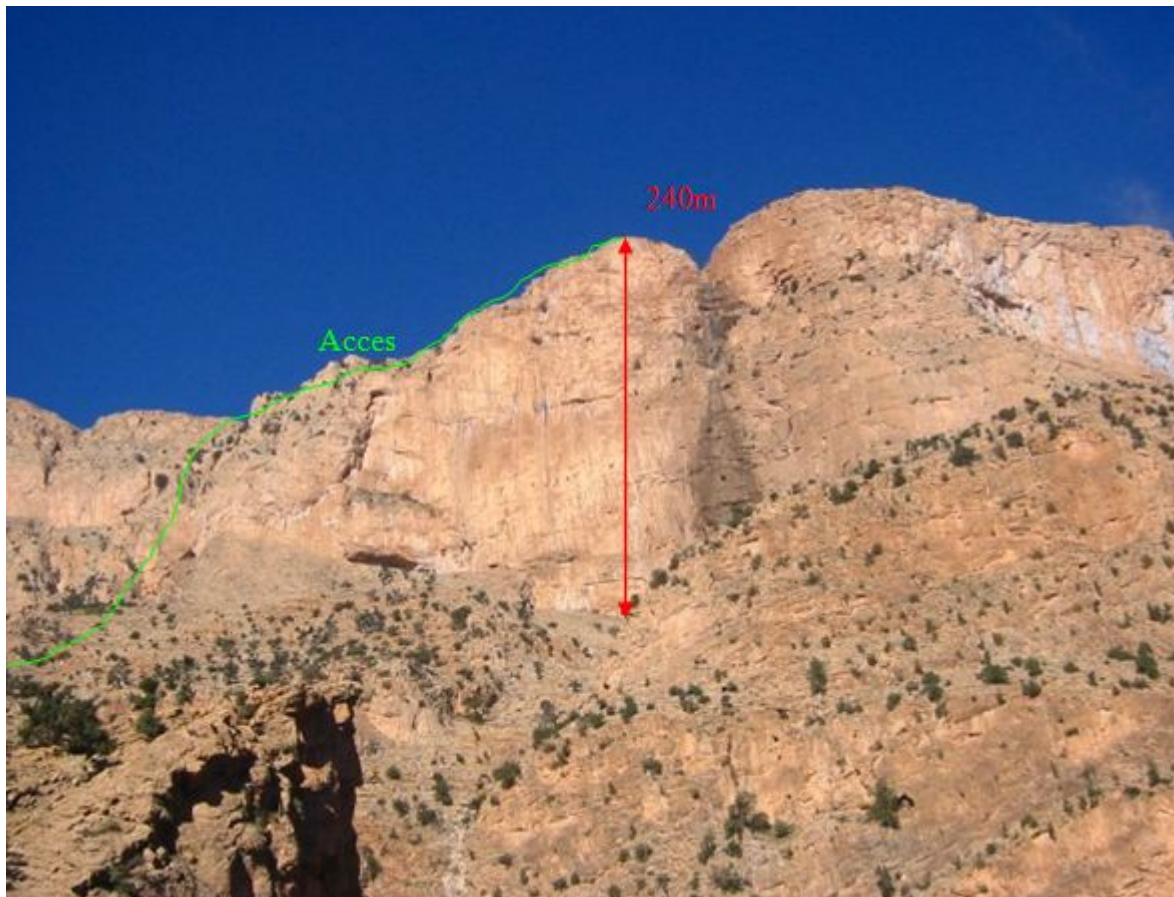

Fichier:Paroi de la Cascade.JPG

De Topo Paralpinisme

Pas de plus haute résolution disponible.


Paroi de la Cascade

Historique du fichier

Cliquer sur une date et heure pour voir le fichier tel qu'il était à ce moment-là.

Date et heure	Vignette	Dimensions	Utilisateur	Commentaire
actuel 21 octobre 2019 à 18:19		589 × 447 (64 Kio)	Team Guenilles (discussion contributions)	Paroi de la Cascade

- Vous ne pouvez pas remplacer ce fichier.

Utilisation du fichier

La page suivante utilise ce fichier :

- Paroi de la Cascade

Métadonnées

Ce fichier contient des informations supplémentaires, probablement ajoutées par l'appareil photo numérique ou le numériseur utilisé pour le créer. Si le fichier a été modifié depuis son état original, certains détails peuvent ne pas refléter entièrement l'image modifiée.

Auteur	Julien Petre
Date de la prise originelle	21 octobre 2019 à 19:18
Date de la numérisation	21 octobre 2019 à 19:18
Date de la prise originelle	13
Date de la numérisation	13

Récupérée de « https://www.base-jump.org/topo/index.php?title=Fichier:Paroi_de_la_Cascade.JPG&oldid=5895 »