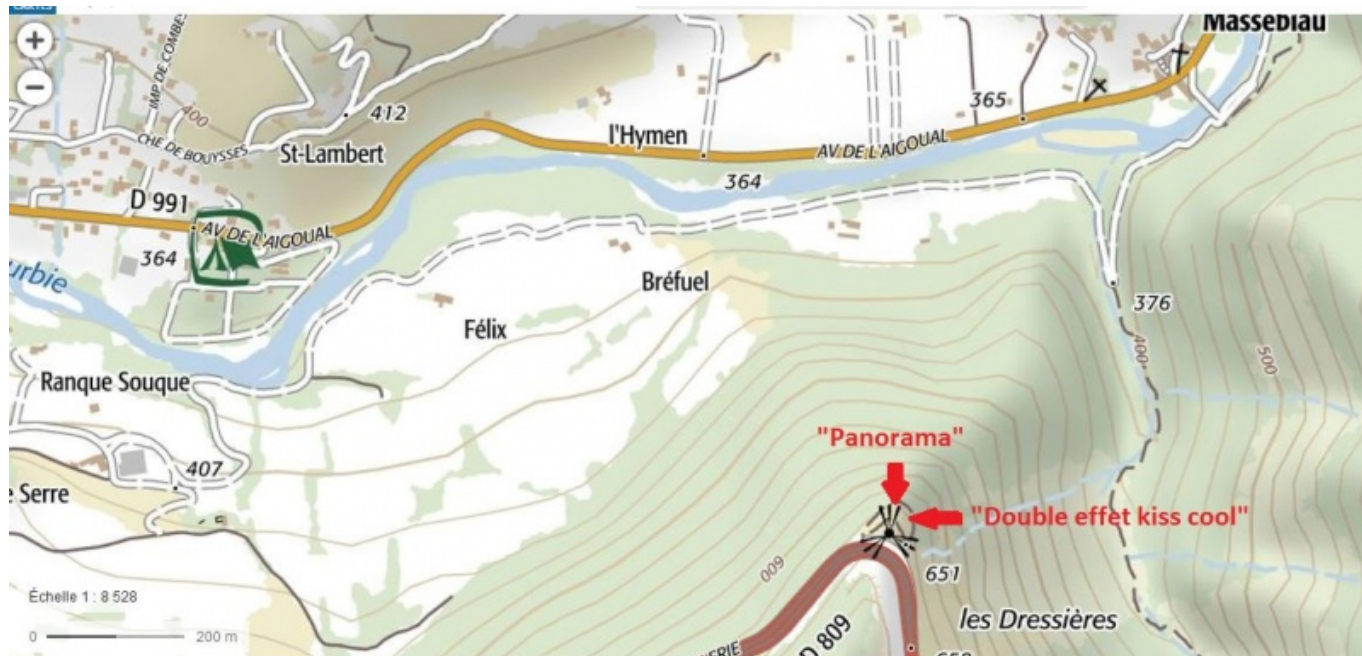

Fichier:Panorama-carte.JPG

De Topo Paralpinisme



Historique du fichier

Cliquer sur une date et heure pour voir le fichier tel qu'il était à ce moment-là.

Date et heure	Vignette	Dimensions	Utilisateur	Commentaire
actuel 24 janvier 2019 à 13:39		1 157 × 562 (176 Kio)	Jéronimo (discussion contributions)	

- Vous ne pouvez pas remplacer ce fichier.

Utilisation du fichier