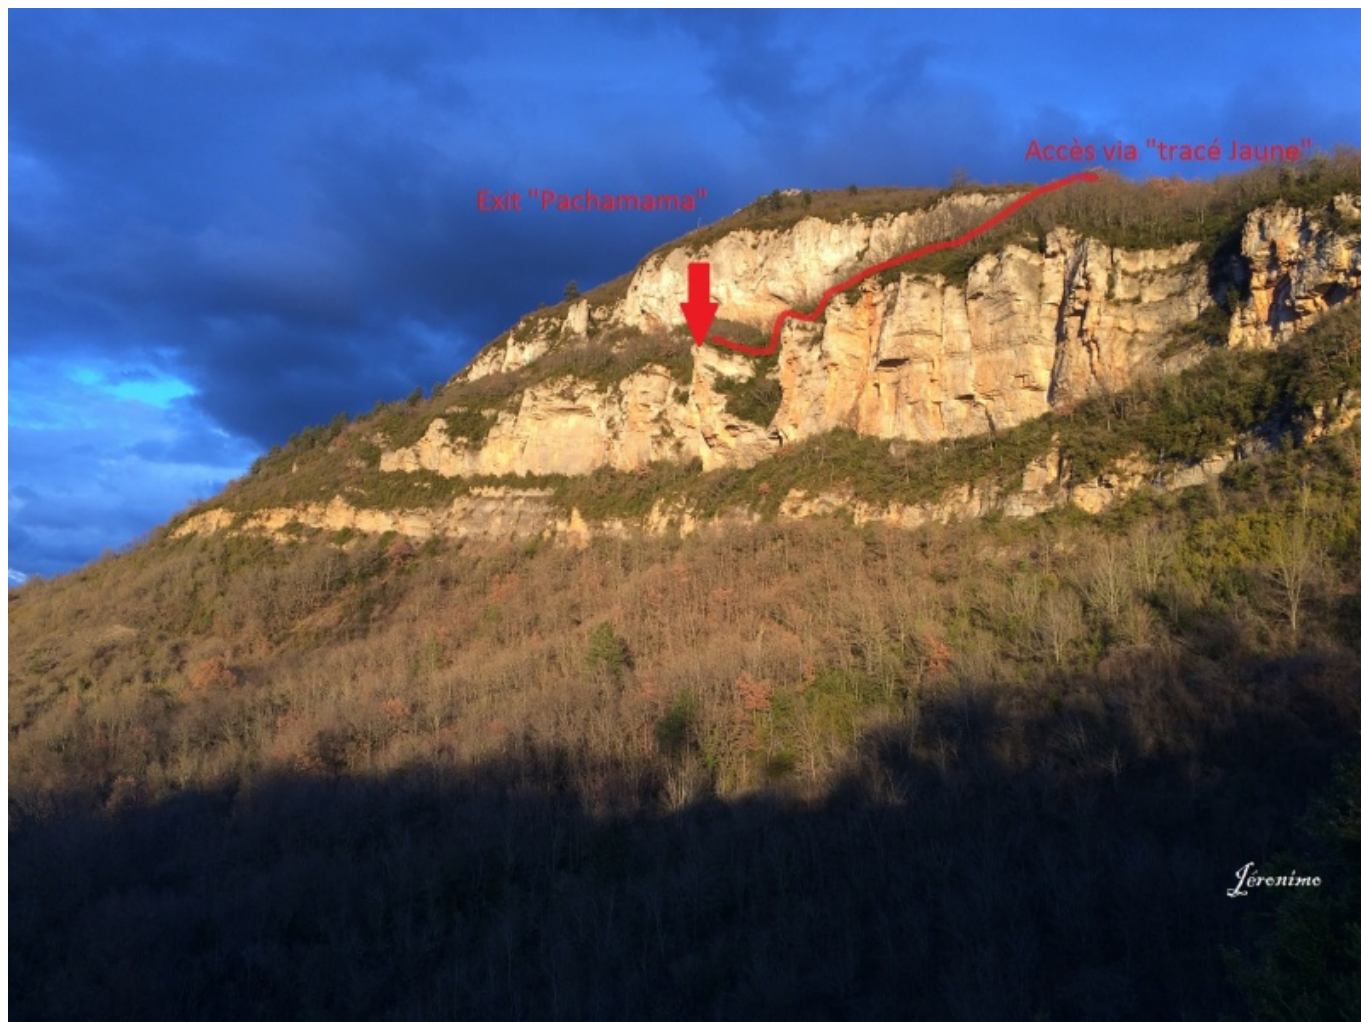

Fichier:Pachamama-accès.jpg

De Topo Paralpinisme



Historique du fichier

Cliquer sur une date et heure pour voir le fichier tel qu'il était à ce moment-là.

Date et heure	Vignette	Dimensions	Utilisateur	Commentaire
actuel 8 avril 2018 à 15:22		1 632 × 1 224 (778 Kio)	Jéronimo (discussion contributions)	

Fabricant de l'appareil photo	Apple
Modèle de l'appareil photo	iPhone 5s
Temps d'exposition	1/149 s (0,0067114093959732 s)
Ouverture	f/2,2
Sensibilité ISO	32
Date de la prise originelle	4 avril 2018 à 19:59
Longueur focale	4,15 mm
Orientation	Normale
Résolution horizontale	72 ppp
Résolution verticale	72 ppp
Logiciel utilisé	10.2.1
Date de modification du fichier	4 avril 2018 à 19:59
Positionnement YCbCr	Centré
Programme d'exposition	Programme normal
Version EXIF	2.21
Date de la numérisation	4 avril 2018 à 19:59
Signification de chaque composante	1. Y 2. Cb 3. Cr 4. N'existe pas
vitesse d'obturation de l'APEX	7,2153923038481
Ouverture de l'APEX	2,2750071245369
Luminance APEX	6,370705244123
Correction d'exposition	0
Mode de mesure	Modèle
Flash	Flash non déclenché, suppression du flash obligatoire
Date de la prise originelle	947
Date de la numérisation	947
Version FlashPix supportée	0 100
Espace colorimétrique	sRGB
Type de capteur	Capteur de couleur à une puce
Type de scène	Image photographiée directement
Mode d'exposition	Automatique
Balance des blancs	Automatique
Longueur focale pour un film 35 mm	29 mm
Type de capture de la scène	Standard