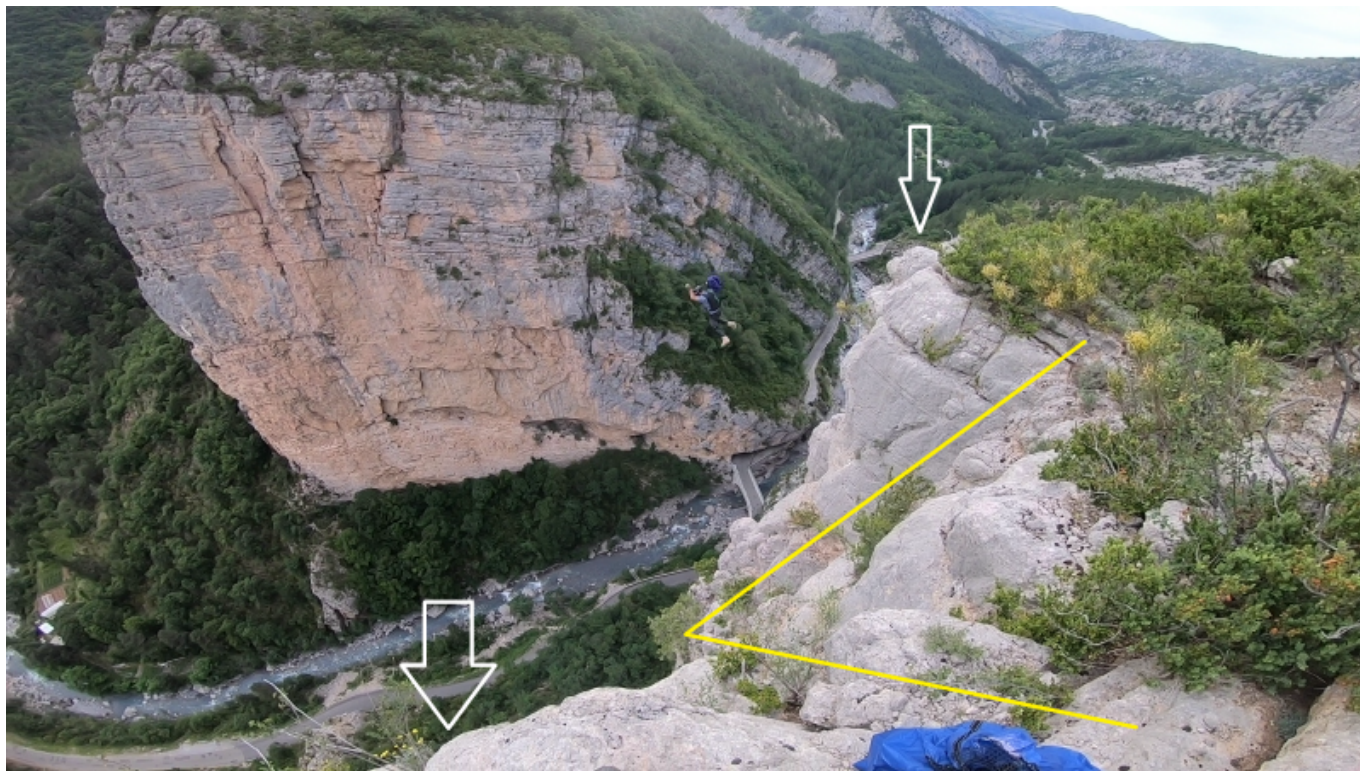

# Fichier:PérouréEexits.png

De Topo Paralpinisme

