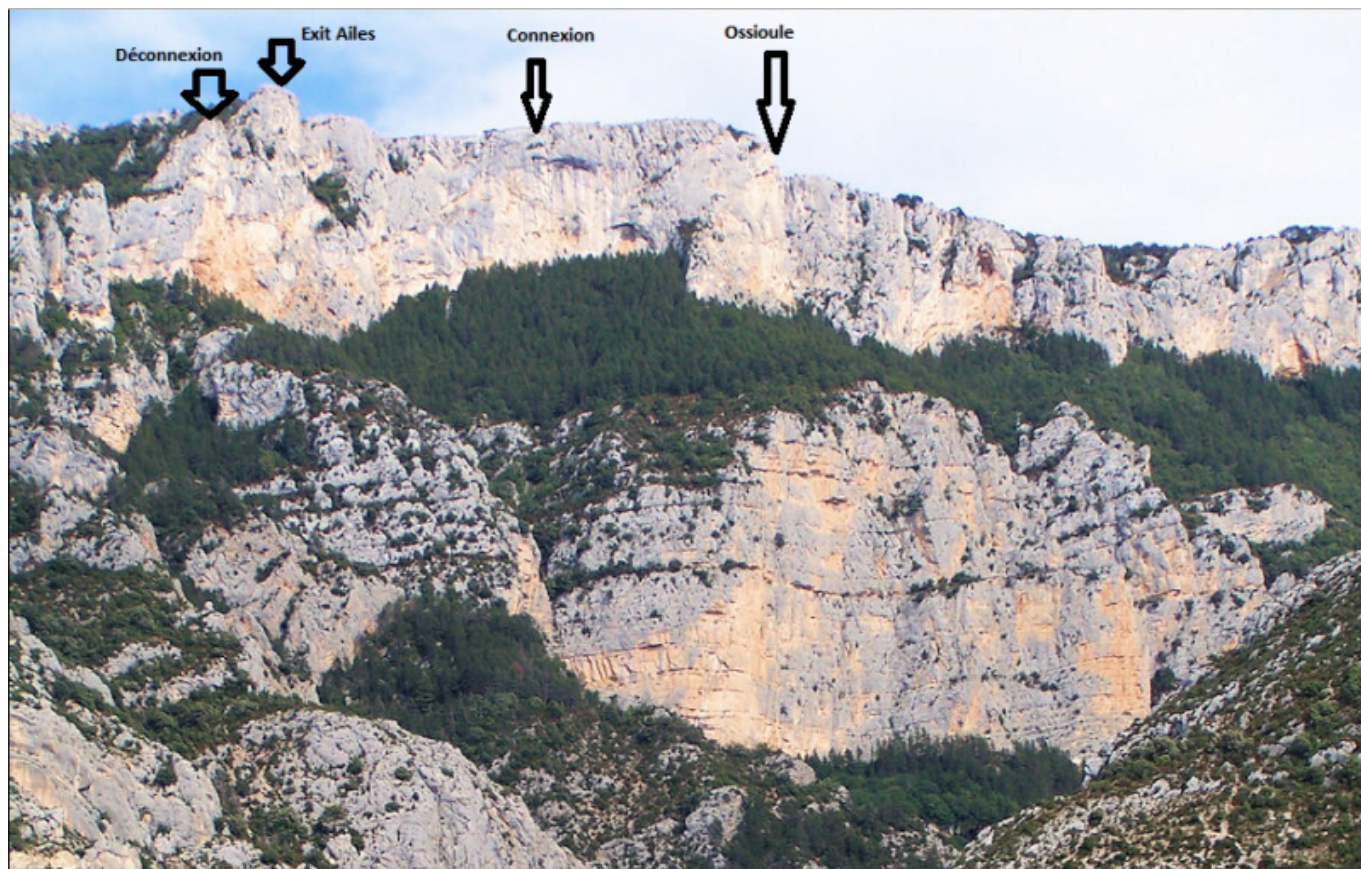

# Fichier:Ossioule.png

De Topo Paralpinisme

