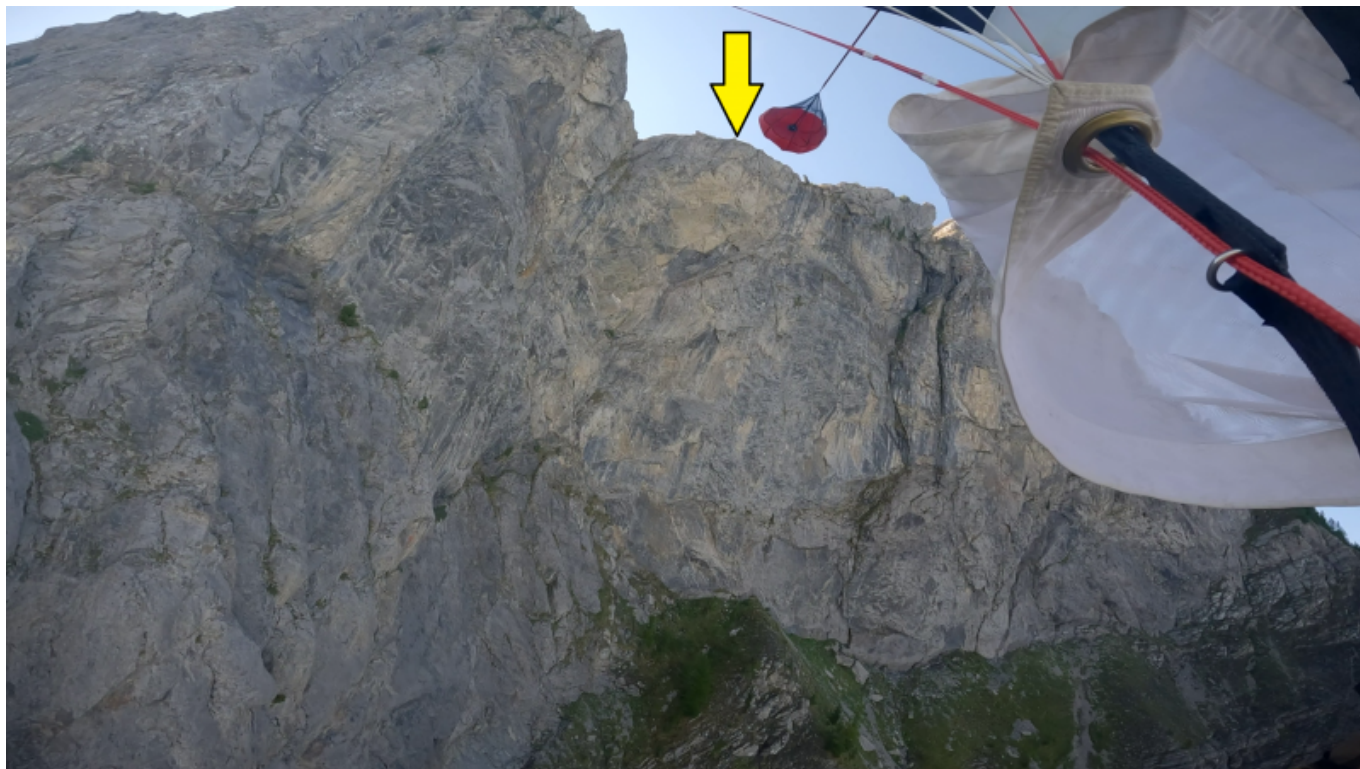

# Fichier:Morgon.png

De Topo Paralpinisme

