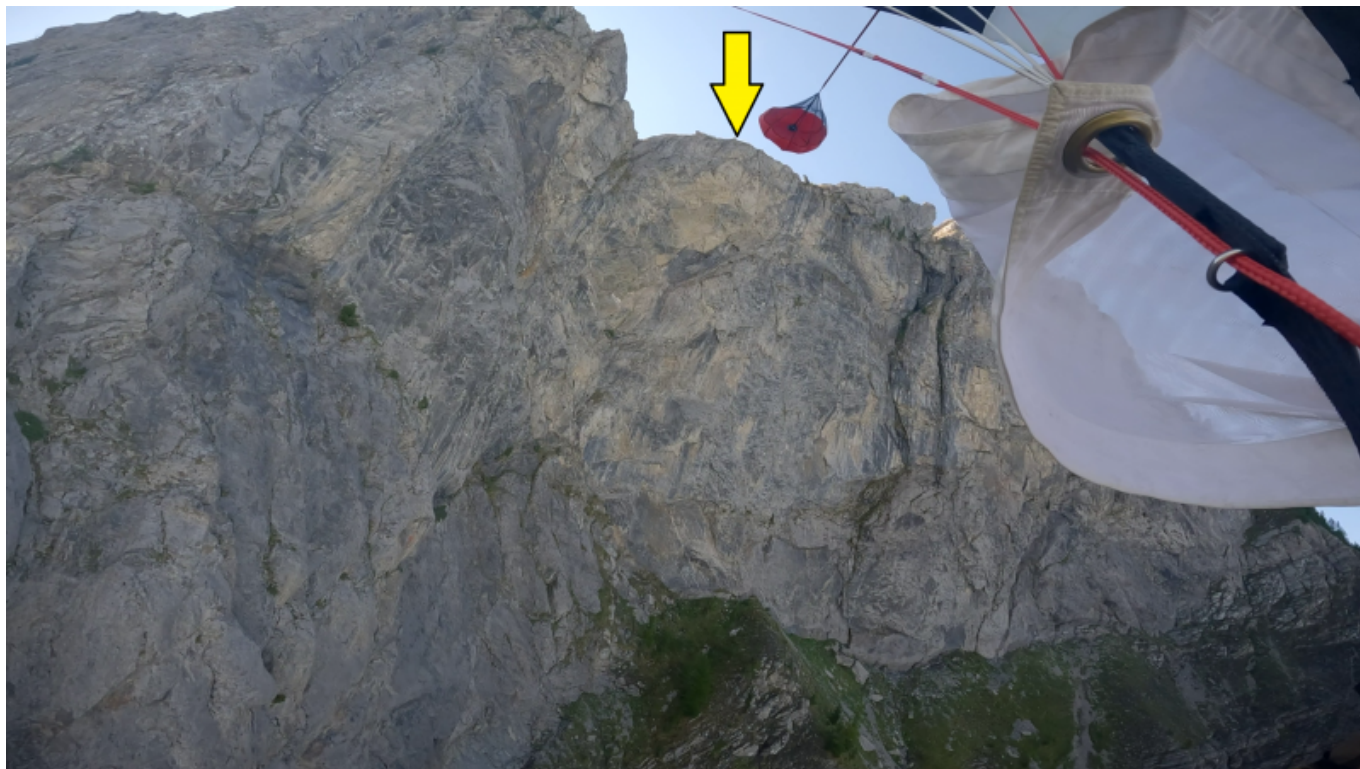

Fichier:Morgon.png

De Topo Paralpinisme



Historique du fichier

Cliquer sur une date et heure pour voir le fichier tel qu'il était à ce moment-là.