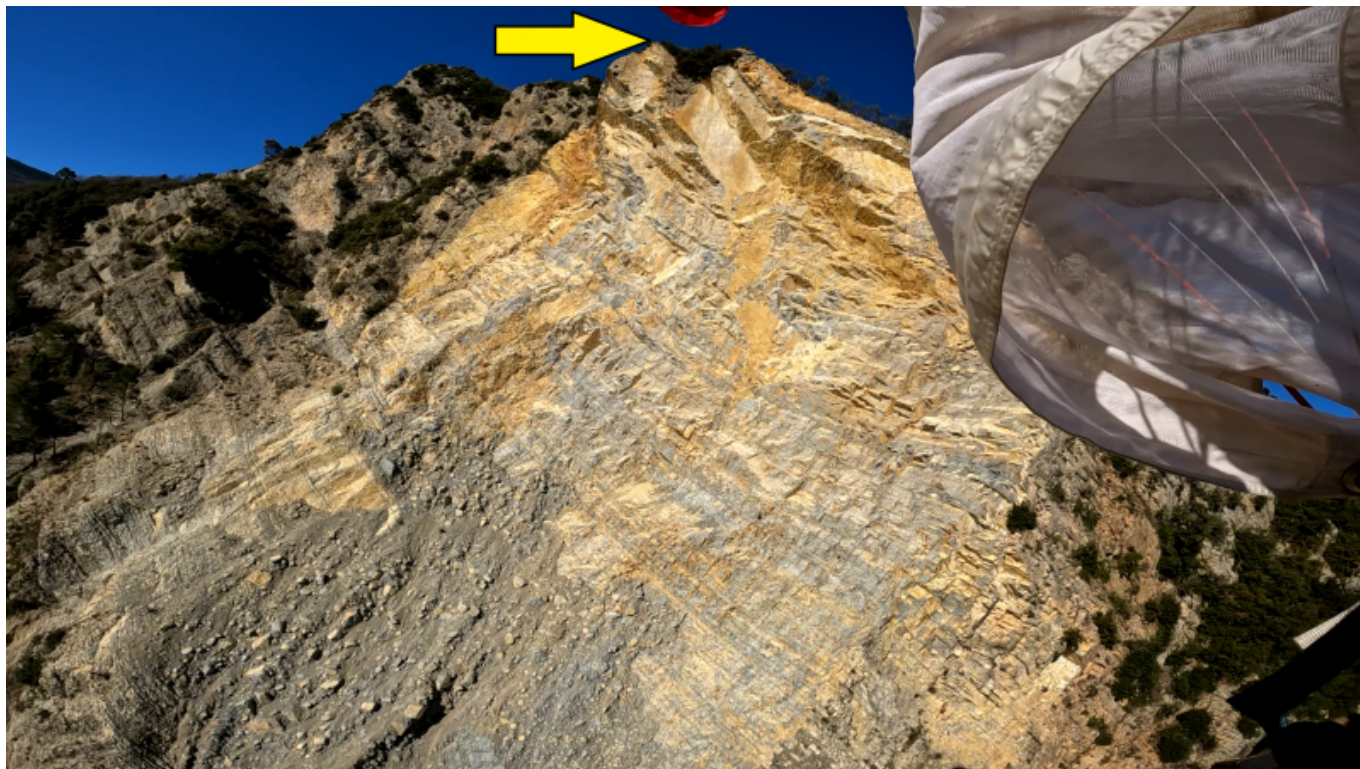

Fichier:Montsaintmichel.png

De Topo Paralpinisme



Historique du fichier