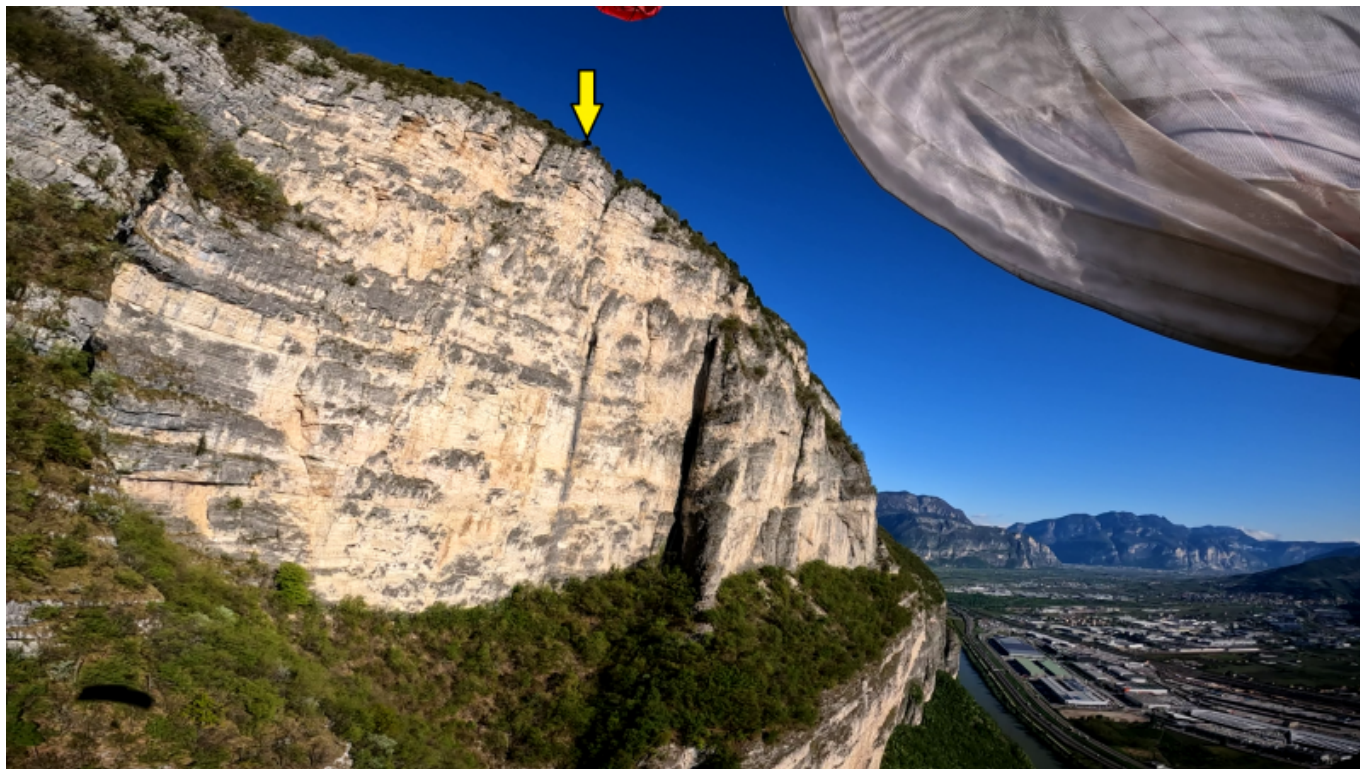

Fichier:MonteSoprasasso.png

De Topo Paralpinisme



Historique du fichier