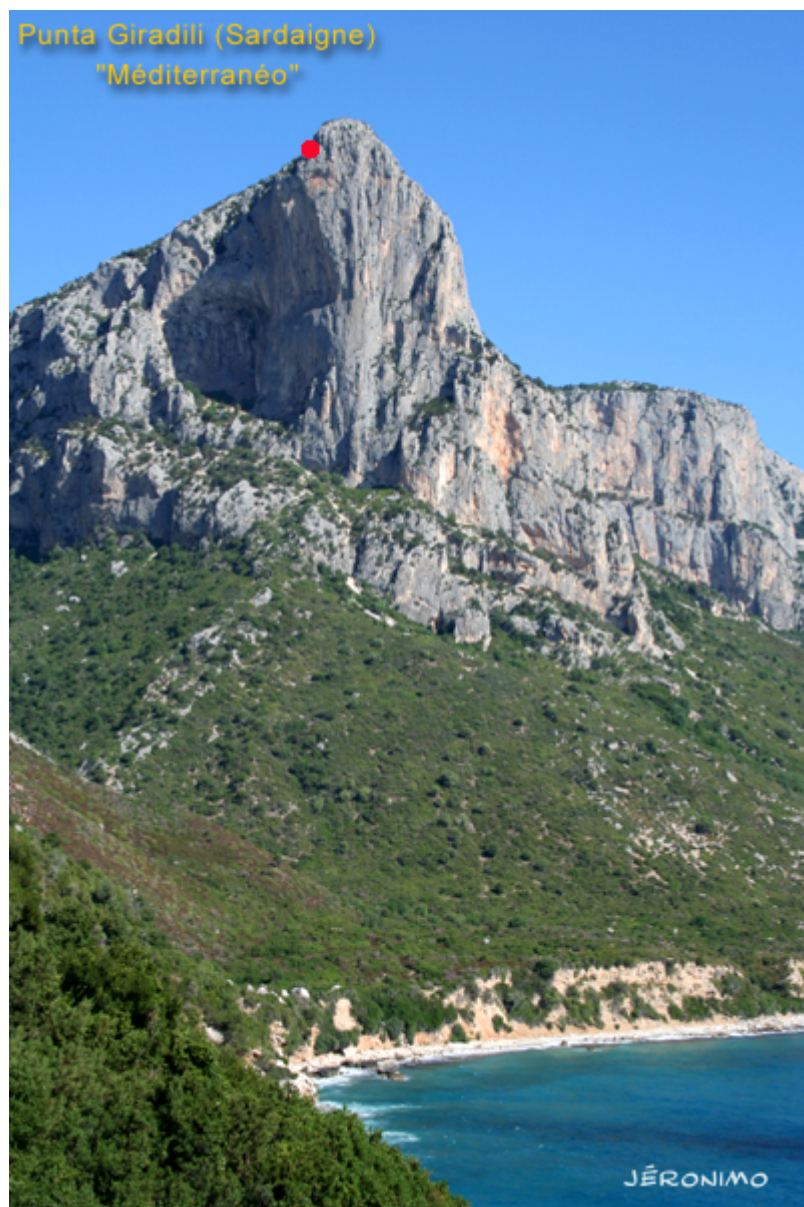

Fichier:Mediterraneo 280m Punta Giradili.jpg

De Topo Paralpinisme

Pas de plus haute résolution disponible.
