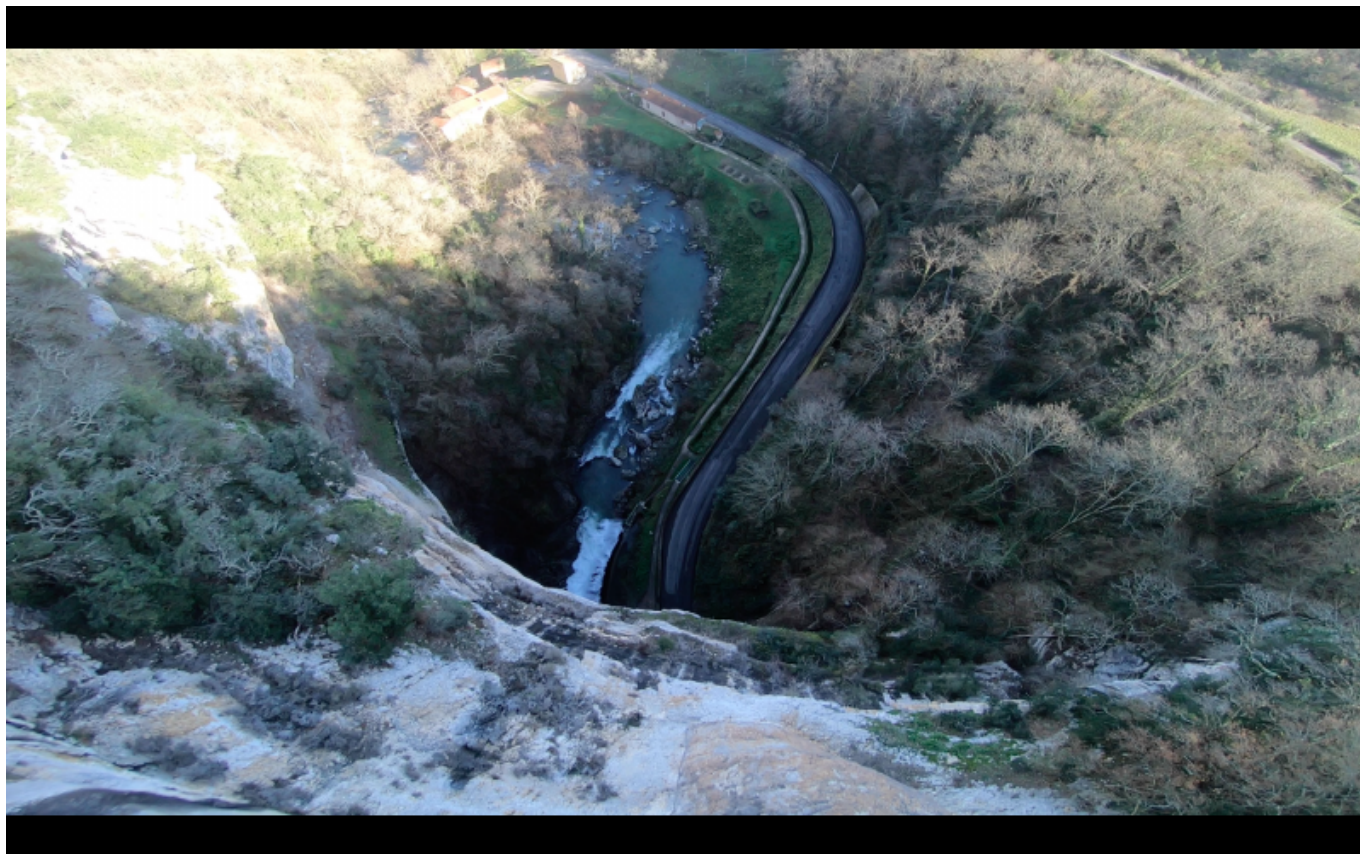

# Fichier:Mas d'Azil.png

De Topo Paralpinisme



## Historique du fichier

Cliquer sur une date et heure pour voir le fichier tel qu'il était à ce moment-là.

Date et heure	Vignette	Dimensions	Utilisateur	Commentaire
actuel <b>26 décembre 2019 à 13:07</b>		1 440 × 900 (2,41 Mio)	Pierre Lebreton (discussion   contributions)	