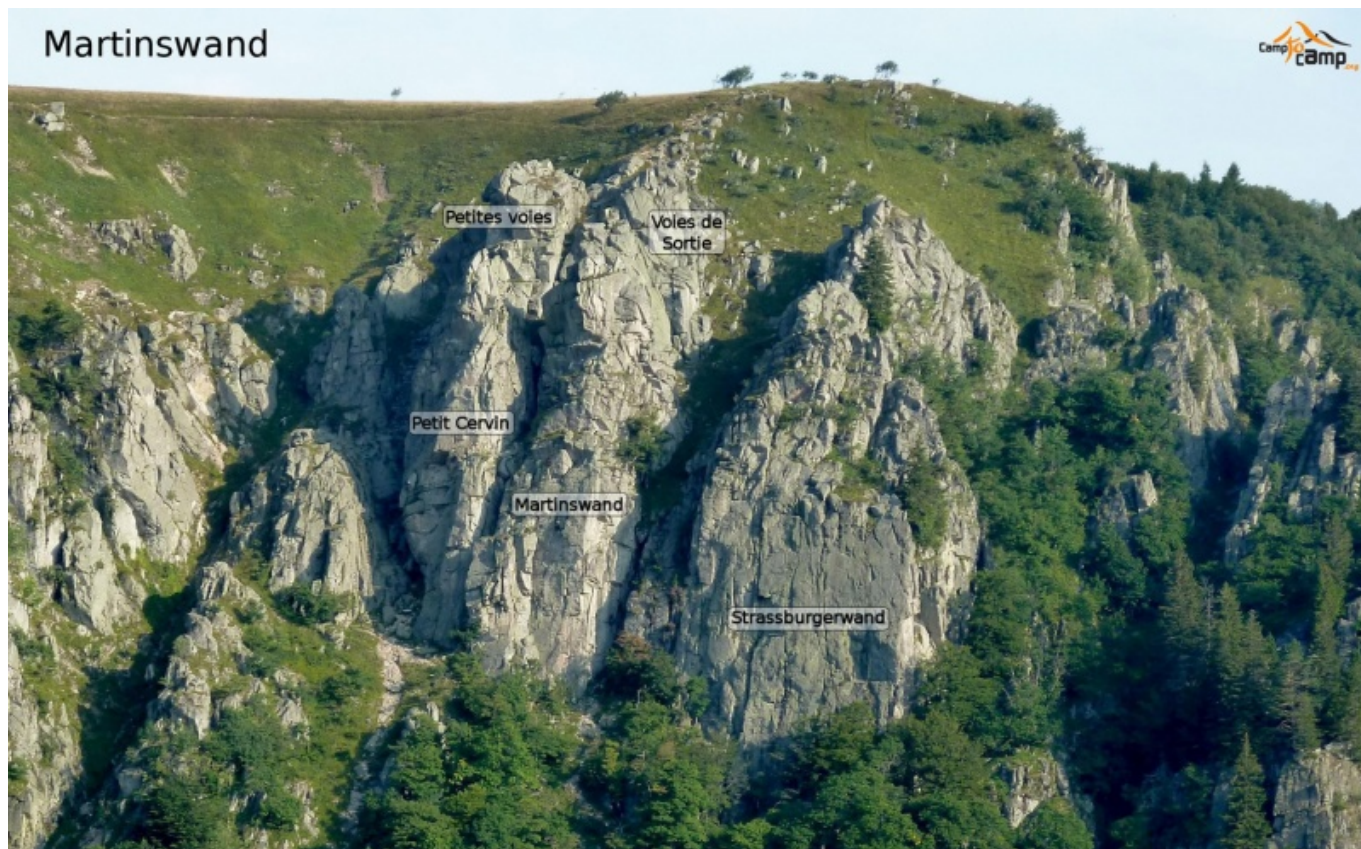

Fichier:Martinswand.jpg

De Topo Paralpinisme



Il serait souhaitable d'utiliser une image libre de droits. Celle ci provient du site C2C ...