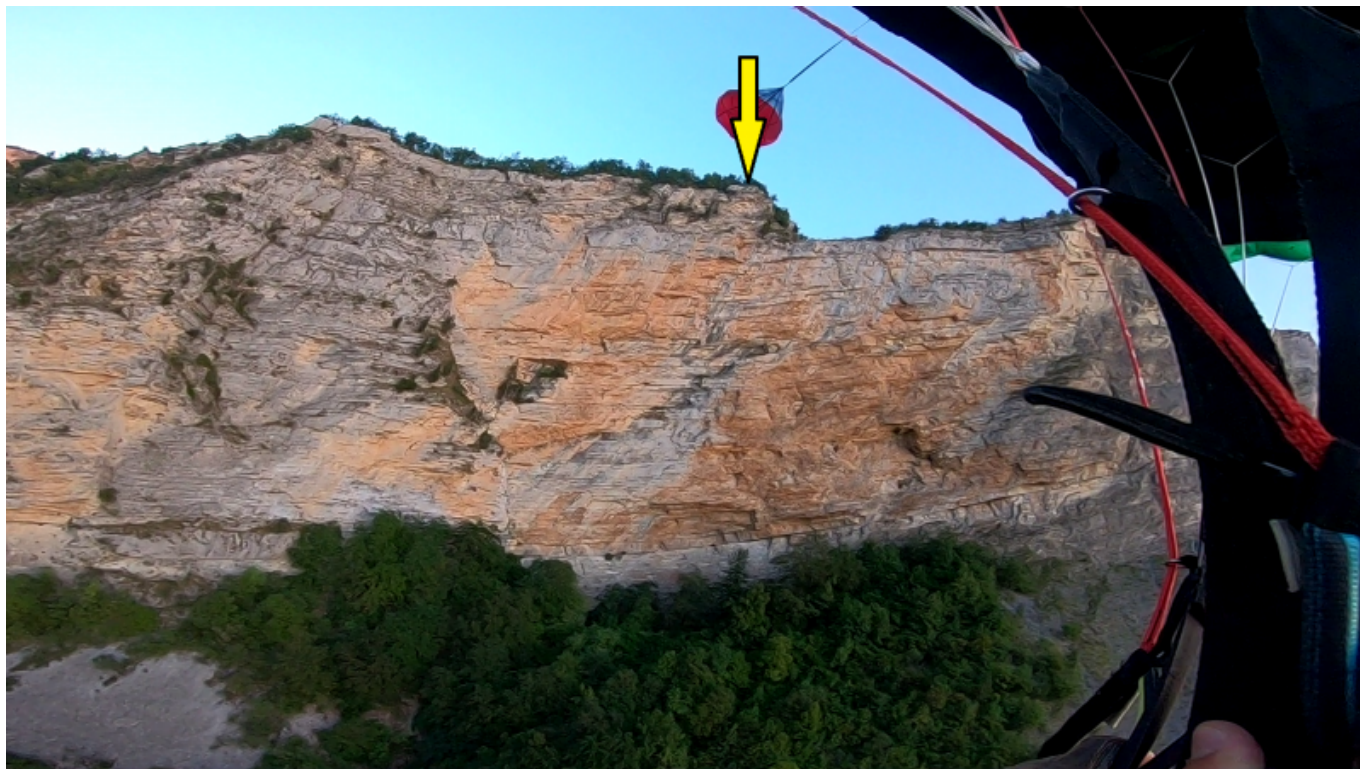

Fichier:Magalieforever.png

De Topo Paralpinisme



Historique du fichier