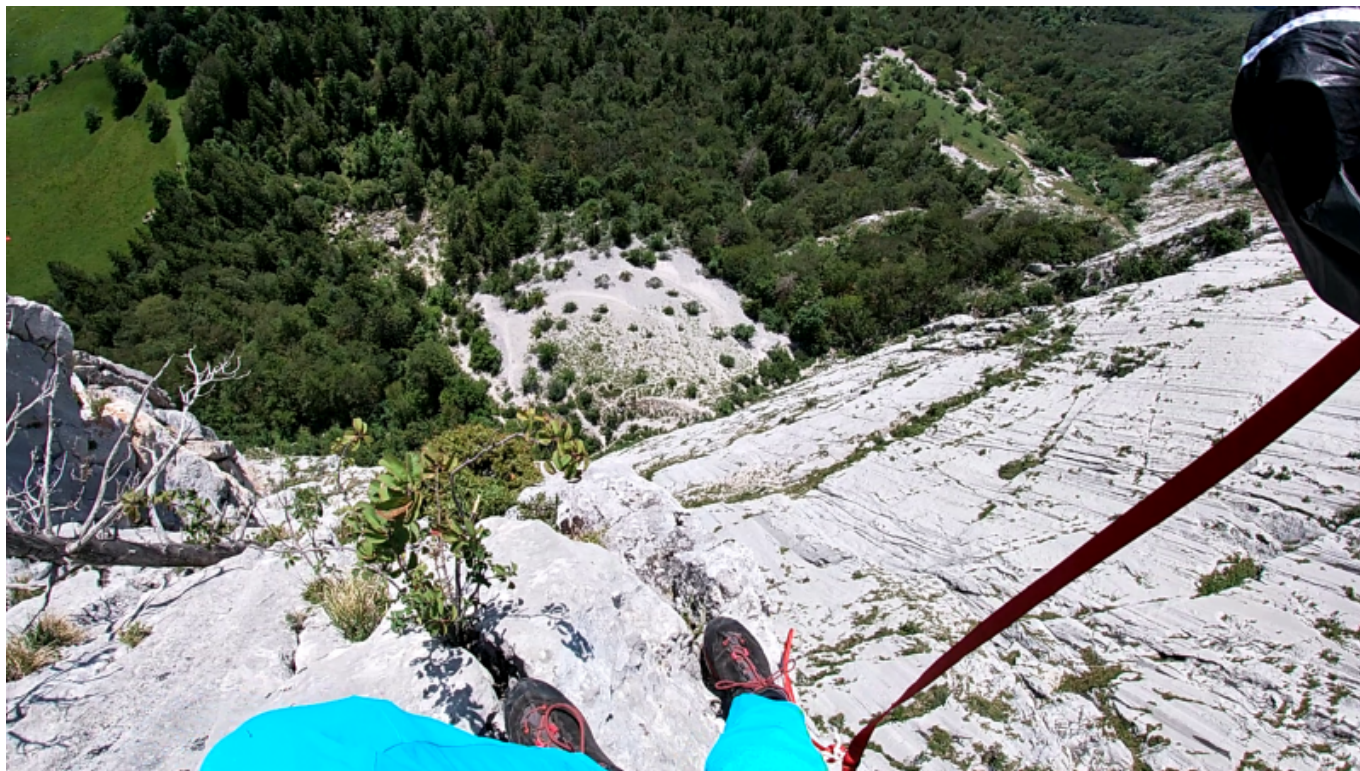

Fichier:Les trous d'un jour exit.png

De Topo Paralpinisme



Historique du fichier