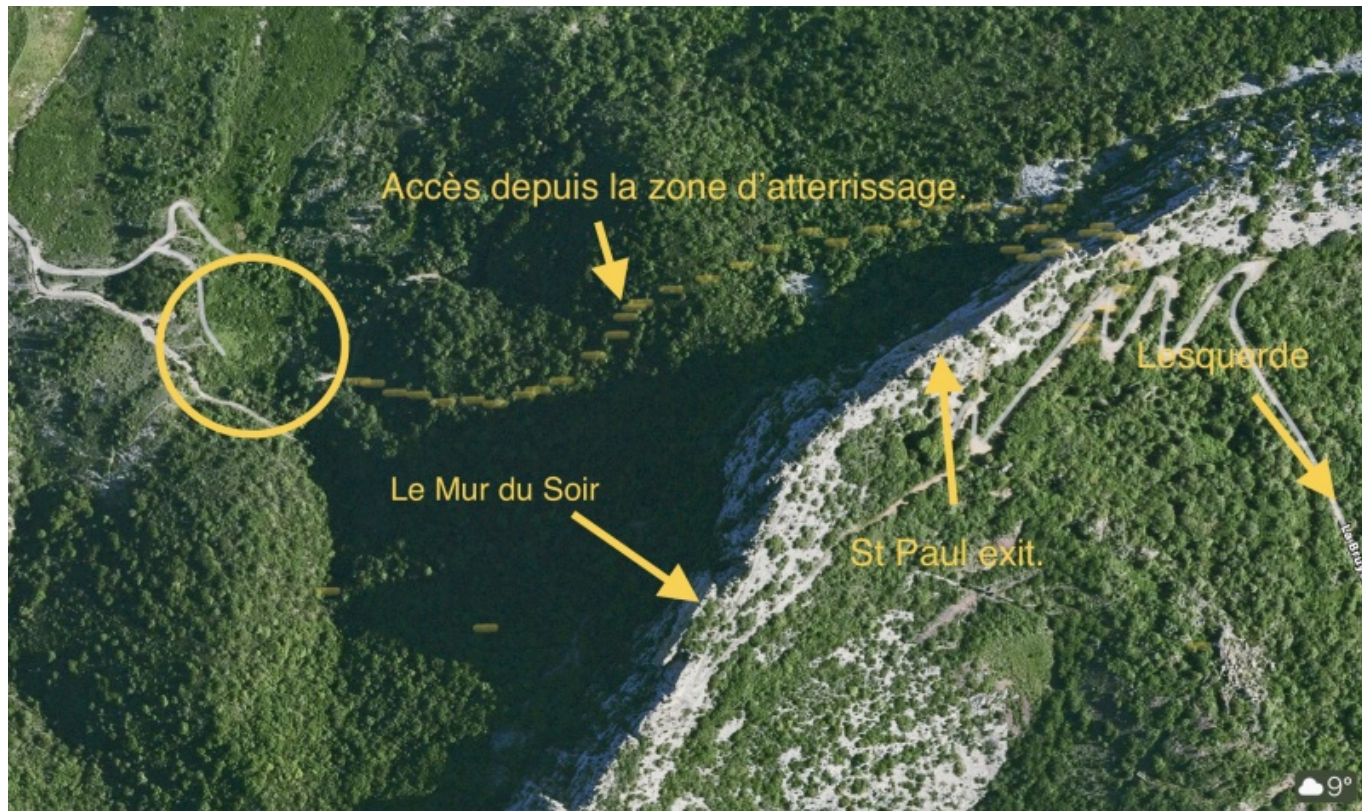

Fichier:LeMurduSoir2.jpeg

De Topo Paralpinisme



Historique du fichier