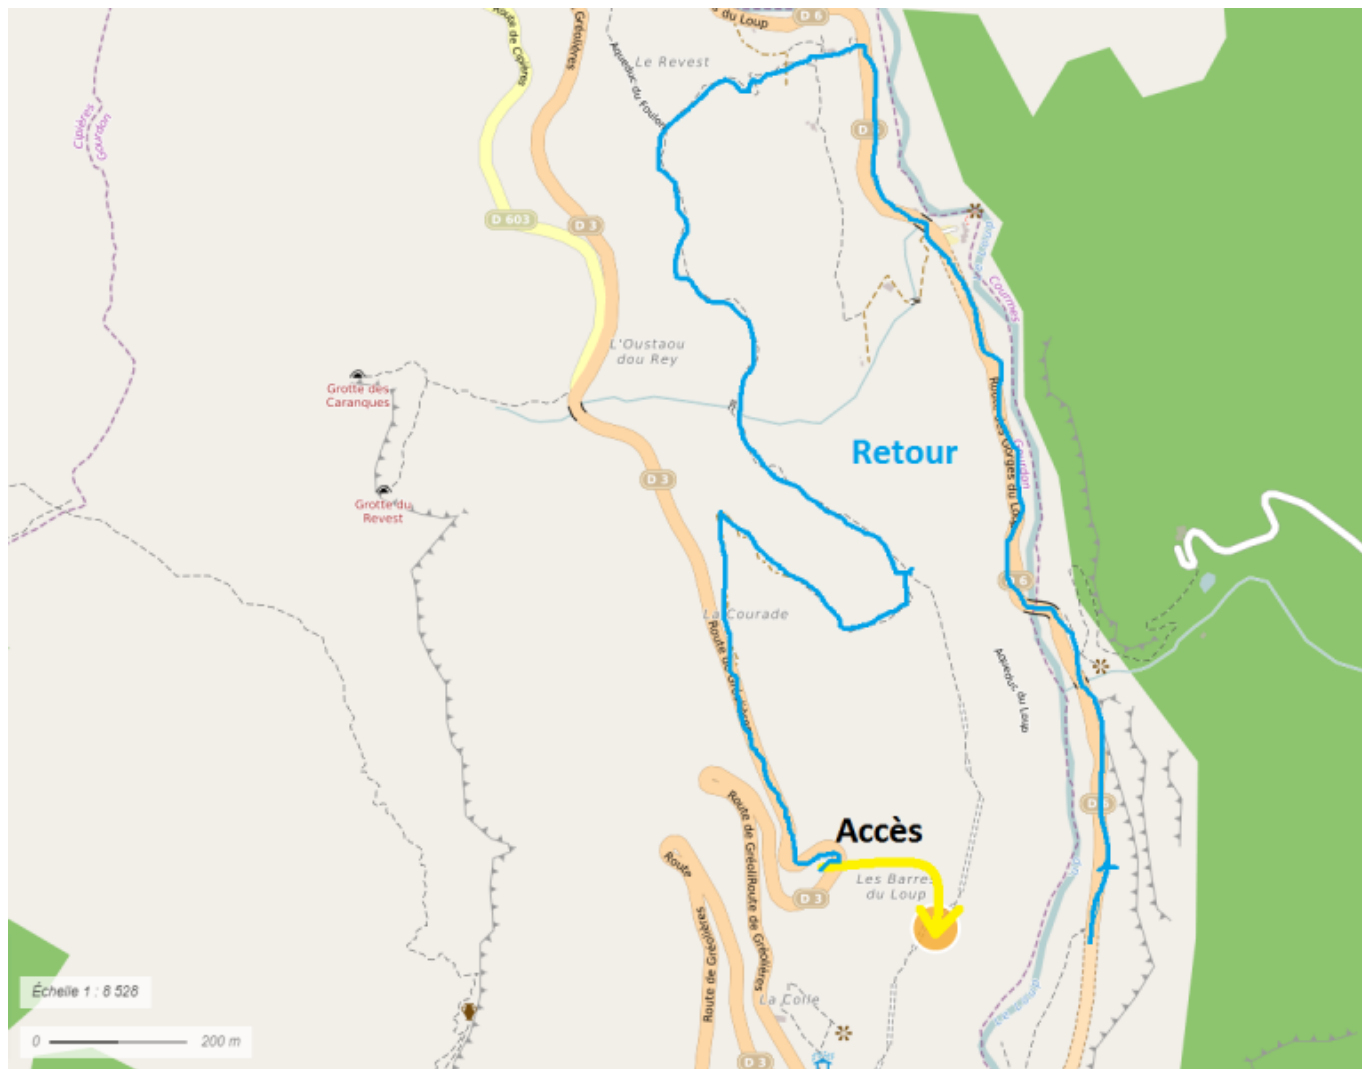

Fichier:Lavandesacces.png

De Topo Paralpinisme



Historique du fichier

Cliquer sur une date et heure pour voir le fichier tel qu'il était à ce moment-là.

Date et heure	Vignette	Dimensions	Utilisateur	Commentaire
actuel 19 novembre 2019 à 23:53		1 149 × 900 (152 Kio)	Tim (discussion contributions)	

- Vous ne pouvez pas remplacer ce fichier.

Utilisation du fichier

La page suivante utilise ce fichier :

- Gourdon Lavandes

Métadonnées

Ce fichier contient des informations supplémentaires, probablement ajoutées par l'appareil photo numérique ou le numériseur utilisé pour le créer. Si le fichier a été modifié depuis son état original, certains détails peuvent ne pas refléter entièrement l'image modifiée.

Résolution horizontale	37,79 p/cm
Résolution verticale	37,79 p/cm

Récupérée de « <https://www.base-jump.org/topo/index.php?title=Fichier:Lavandesacces.png&oldid=6066> »

-
- Dernière modification de cette page le 19 novembre 2019, à 23:53.
 - Le contenu est disponible sous licence Creative Commons paternité - non commercial - partage à l'identique sauf mention contraire.