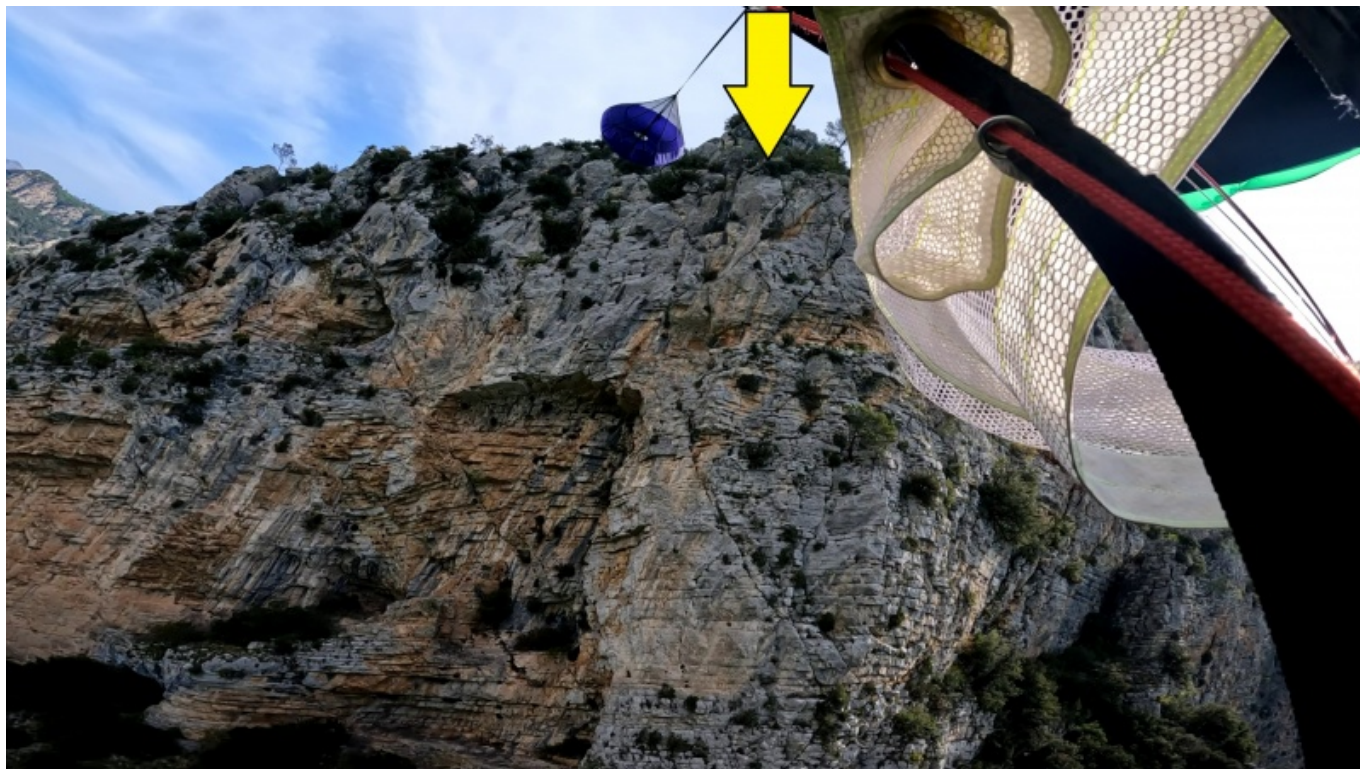

Fichier:Lacerise.jpg

De Topo Paralpinisme



Historique du fichier

Cliquer sur une date et heure pour voir le fichier tel qu'il était à ce moment-là.