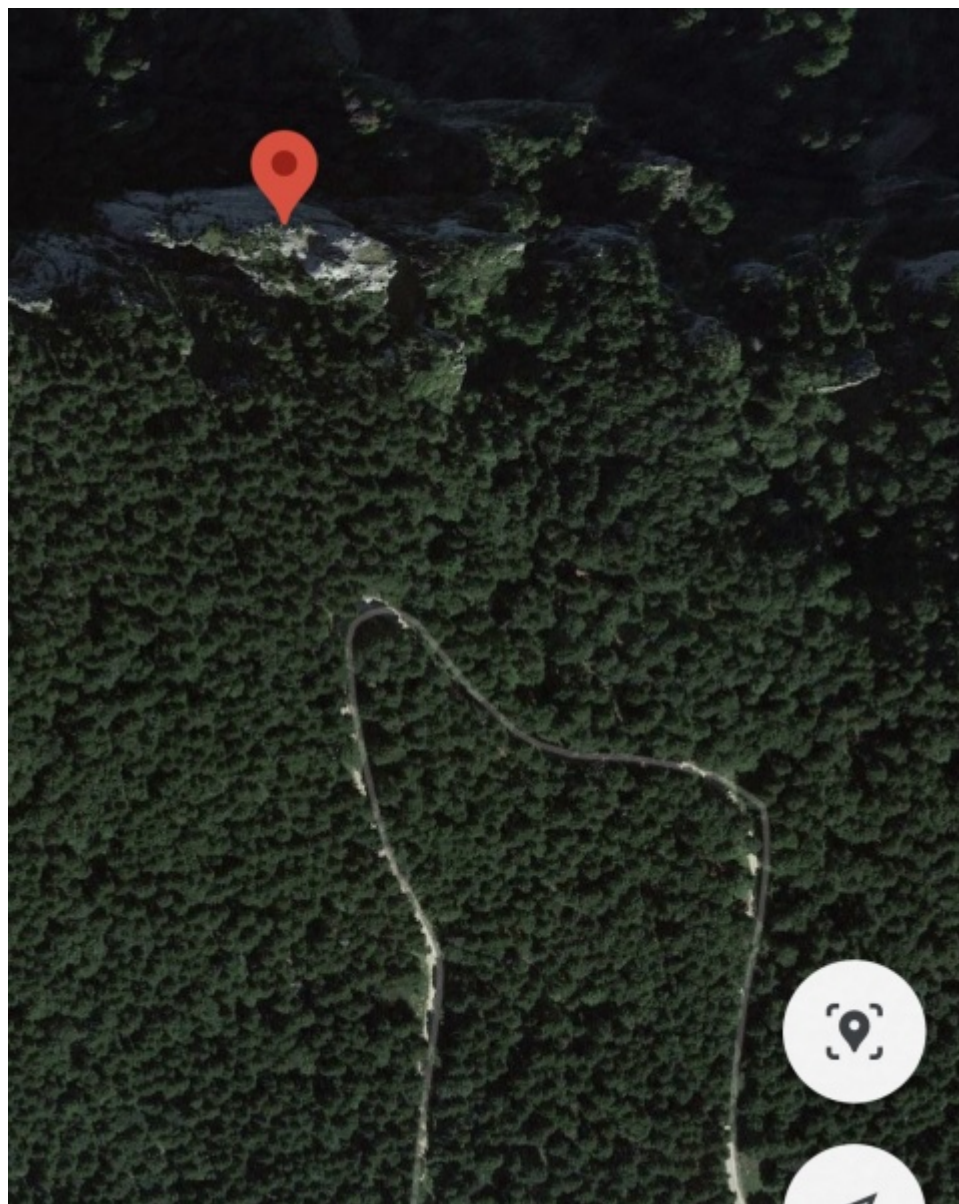

Fichier:La Roque Rouge 1.jpeg

De Topo Paralpinisme



Historique du fichier

- Vous ne pouvez pas remplacer ce fichier.

Utilisation du fichier

La page suivante utilise ce fichier :

- La Roque Rouge, Plat d'Estable

Métadonnées

Ce fichier contient des informations supplémentaires, probablement ajoutées par l'appareil photo numérique ou le numériseur utilisé pour le créer. Si le fichier a été modifié depuis son état original, certains détails peuvent ne pas refléter entièrement l'image modifiée.

Date de la prise originelle	16 janvier 2021 à 16:00
Orientation	Normale
Résolution horizontale	72 ppp
Résolution verticale	72 ppp
Positionnement YCbCr	Centré
Version EXIF	2.21
Signification de chaque composante	1. Y 2. Cb 3. Cr 4. N'existe pas
Commentaires de l'utilisateur	Screenshot
Version FlashPix supportée	0 100
Espace colorimétrique	sRGB
Type de capture de la scène	Standard