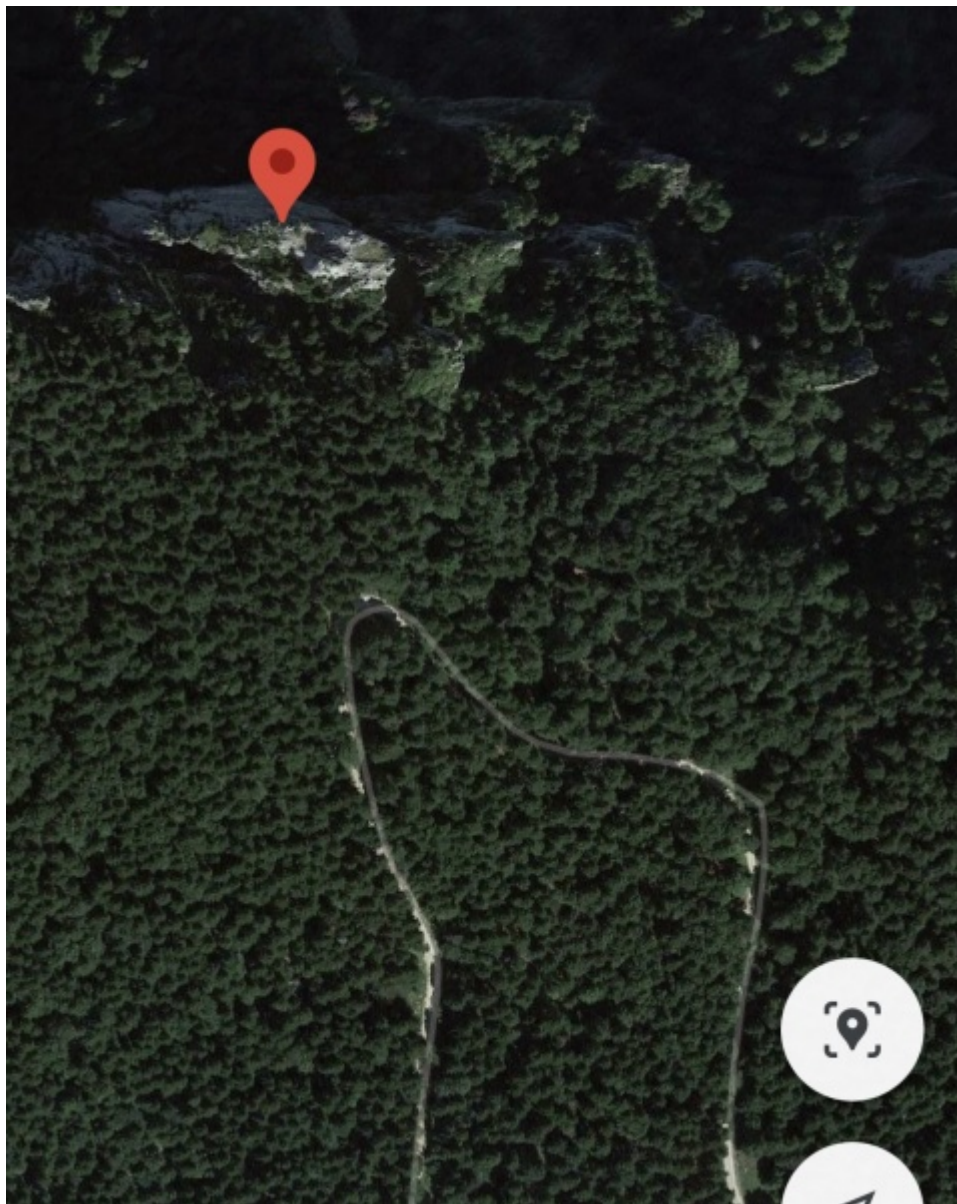

Fichier:La Roque Rouge 1.jpeg

De Topo Paralpinisme



Historique du fichier

Cliquer sur une date et heure pour voir le fichier tel qu'il était à ce moment-là.

| Date et heure | Vignette | Dimensions | Utilisateur | Commentaire |
|--------------------------------|---|-------------------------|----------------------------------|-------------|
| actuel 18 janvier 2021 à 23:01 |  | 1 125 × 1 408 (547 Kio) | Jmp (discussion contributions) | |

- Vous ne pouvez pas remplacer ce fichier.

Utilisation du fichier

La page suivante utilise ce fichier :

- La Roque Rouge, Plat d'Estable

Métadonnées

Ce fichier contient des informations supplémentaires, probablement ajoutées par l'appareil photo numérique ou le numériseur utilisé pour le créer. Si le fichier a été modifié depuis son état original, certains détails peuvent ne pas refléter entièrement l'image modifiée.

| | |
|---|---|
| Date de la prise originelle | 16 janvier 2021 à 16:00 |
| Orientation | Normale |
| Résolution horizontale | 72 ppp |
| Résolution verticale | 72 ppp |
| Positionnement YCbCr | Centré |
| Version EXIF | 2.21 |
| Signification de chaque composante | 1. Y 2. Cb 3. Cr 4. N'existe pas |
| Commentaires de l'utilisateur | Screenshot |
| Version FlashPix supportée | 0 100 |
| Espace colorimétrique | sRGB |
| Type de capture de la scène | Standard |