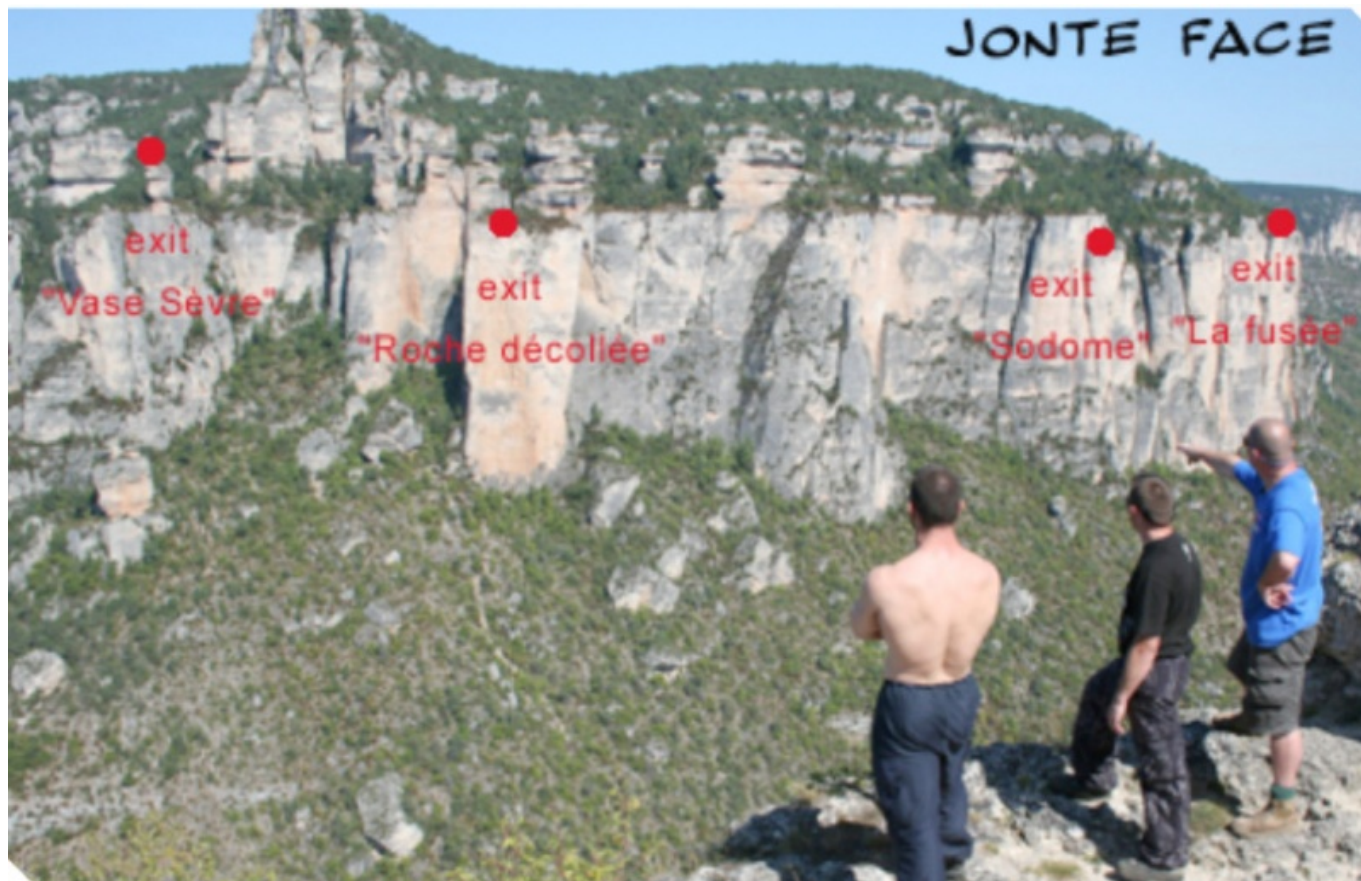

# Fichier:Jonte.jpg

De Topo Paralpinisme



Photo Jérôme Rochelle

## Historique du fichier

Cliquer sur une date et heure pour voir le fichier tel qu'il était à ce moment-là.

Date et heure	Vignette	Dimensions	Utilisateur	Commentaire
actuel <b>1 février 2017 à 21:23</b>		884 × 572 (165 Kio)	Jmp (discussion   contributions)	Photo Jérôme Rochelle

# Utilisation du fichier

La page suivante utilise ce fichier :

- Jonte face Sud

Récupérée de « <https://www.base-jump.org/topo/index.php?title=Fichier:Jonte.jpg&oldid=1088> »

---

- Dernière modification de cette page le 1 février 2017, à 21:23.
- Le contenu est disponible sous licence Creative Commons paternité - non commercial - partage à l'identique sauf mention contraire.