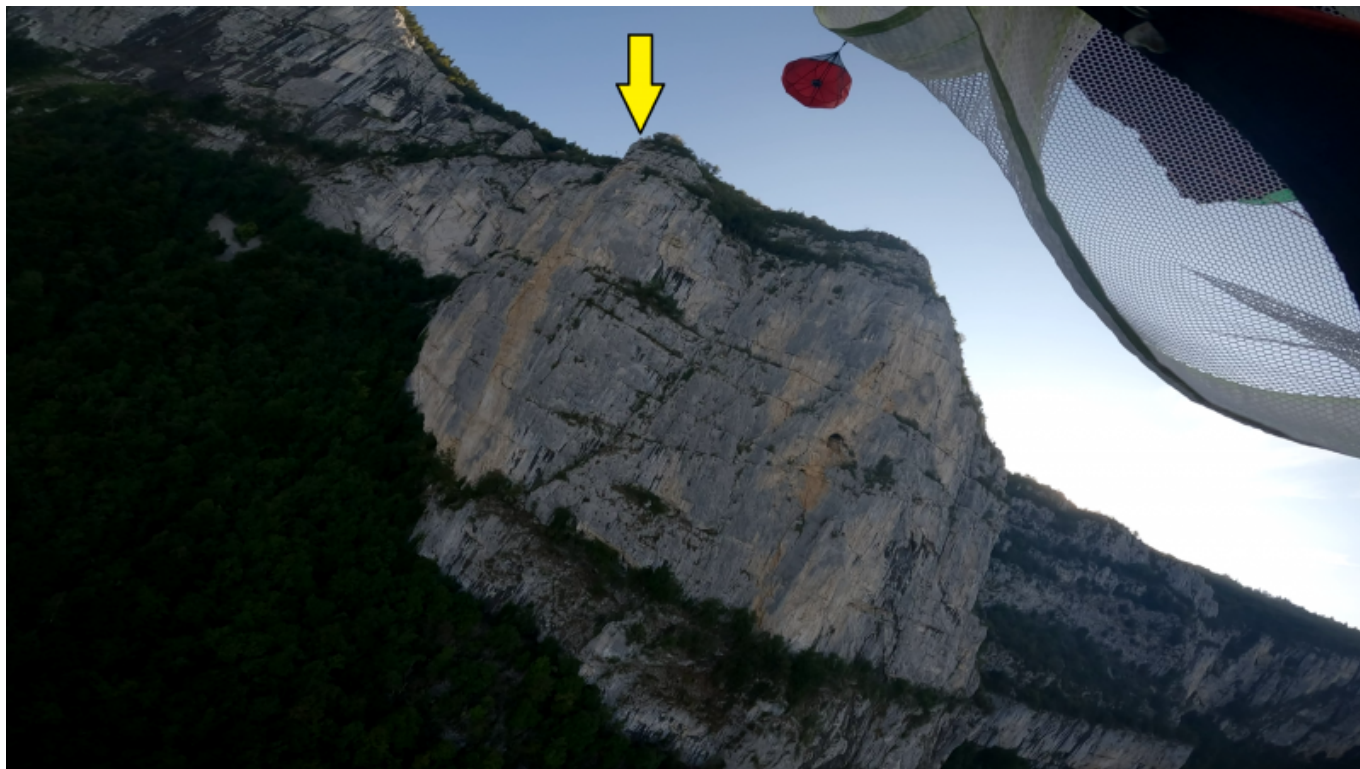

# Fichier:Jauneligne.png

De Topo Paralpinisme

