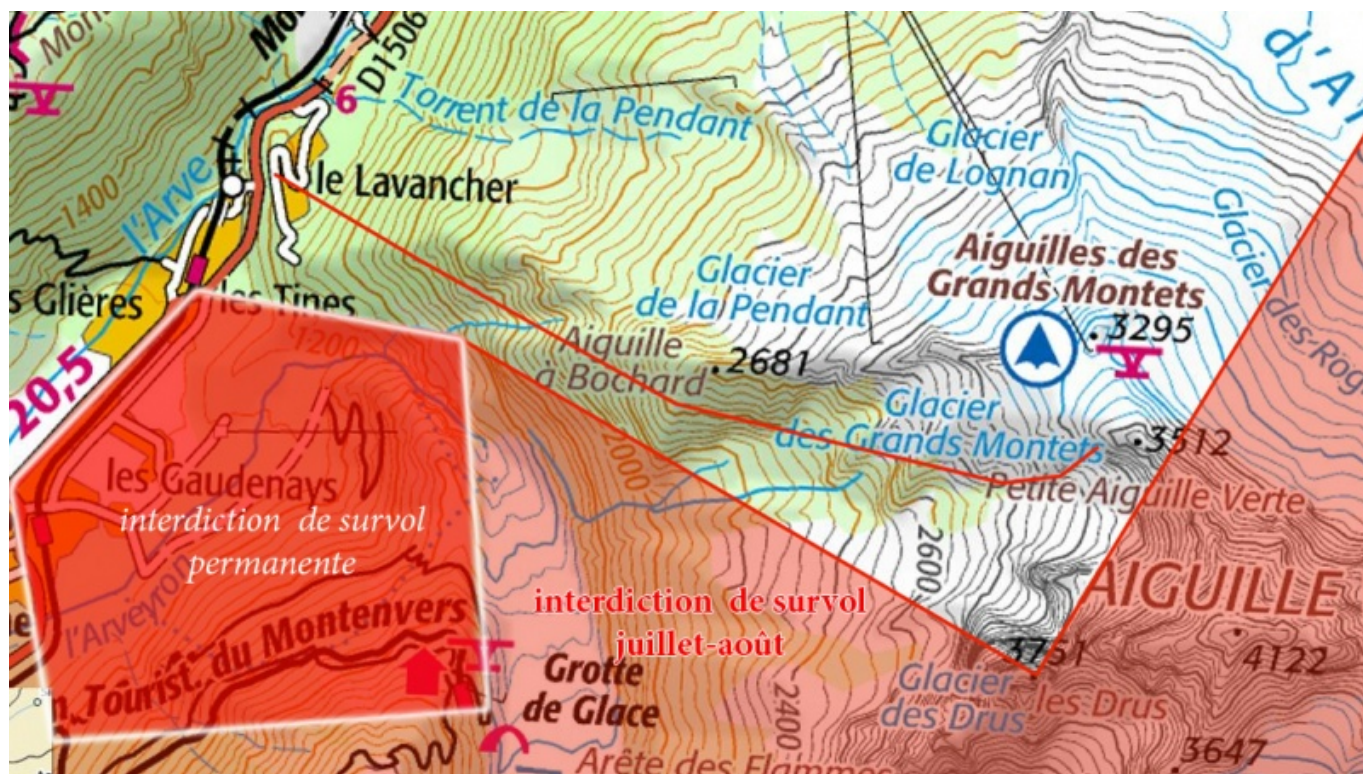

Fichier:Interdiction.jpg

De Topo Paralpinisme



Historique du fichier

Cliquer sur une date et heure pour voir le fichier tel qu'il était à ce moment-là.

Date et heure	Vignette	Dimensions	Utilisateur	Commentaire
actuel 22 juillet 2018 à 15:40		1 077 × 606 (798 Kio)	FG (discussion contributions)	

- Vous ne pouvez pas remplacer ce fichier.

Utilisation du fichier

La page suivante utilise ce fichier :

- Petite Verte : "Zone Interdite"

Métadonnées

Ce fichier contient des informations supplémentaires, probablement ajoutées par l'appareil photo numérique ou le numériseur utilisé pour le créer. Si le fichier a été modifié depuis son état original, certains détails peuvent ne pas refléter entièrement l'image modifiée.