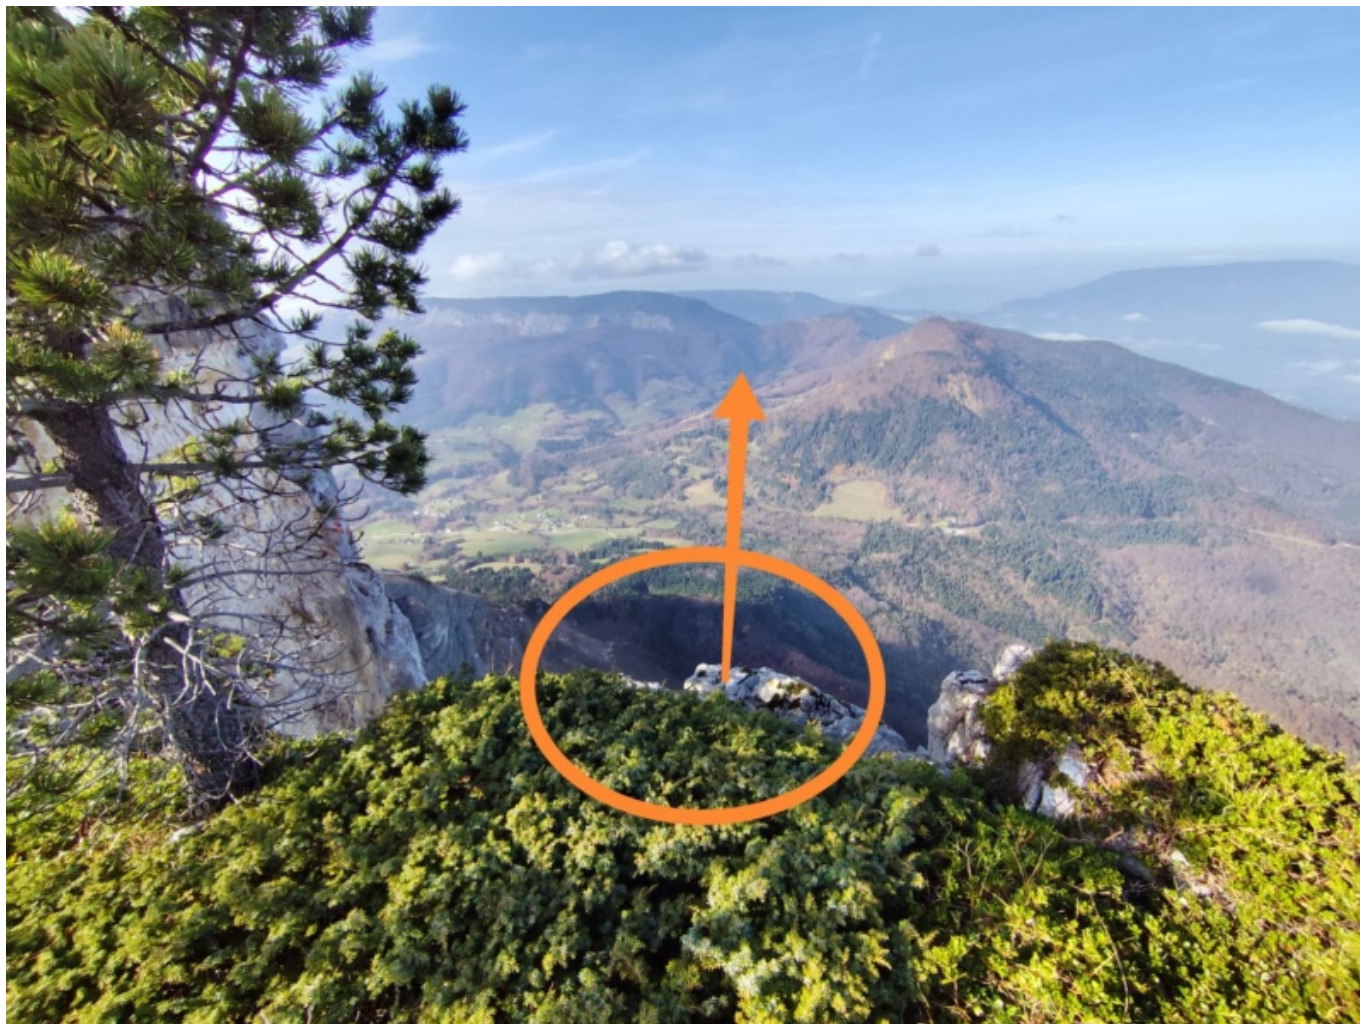

Fichier:Granier Exit WS.jpeg

De Topo Paralpinisme



Historique du fichier

Cliquer sur une date et heure pour voir le fichier tel qu'il était à ce moment-là.

Date et heure	Vignette	Dimensions	Utilisateur	Commentaire
actuel 9 novembre 2024 à 14:24		1 600 × 1 201 (372 Kio)	Ion-Mihael (discussion contributions)	