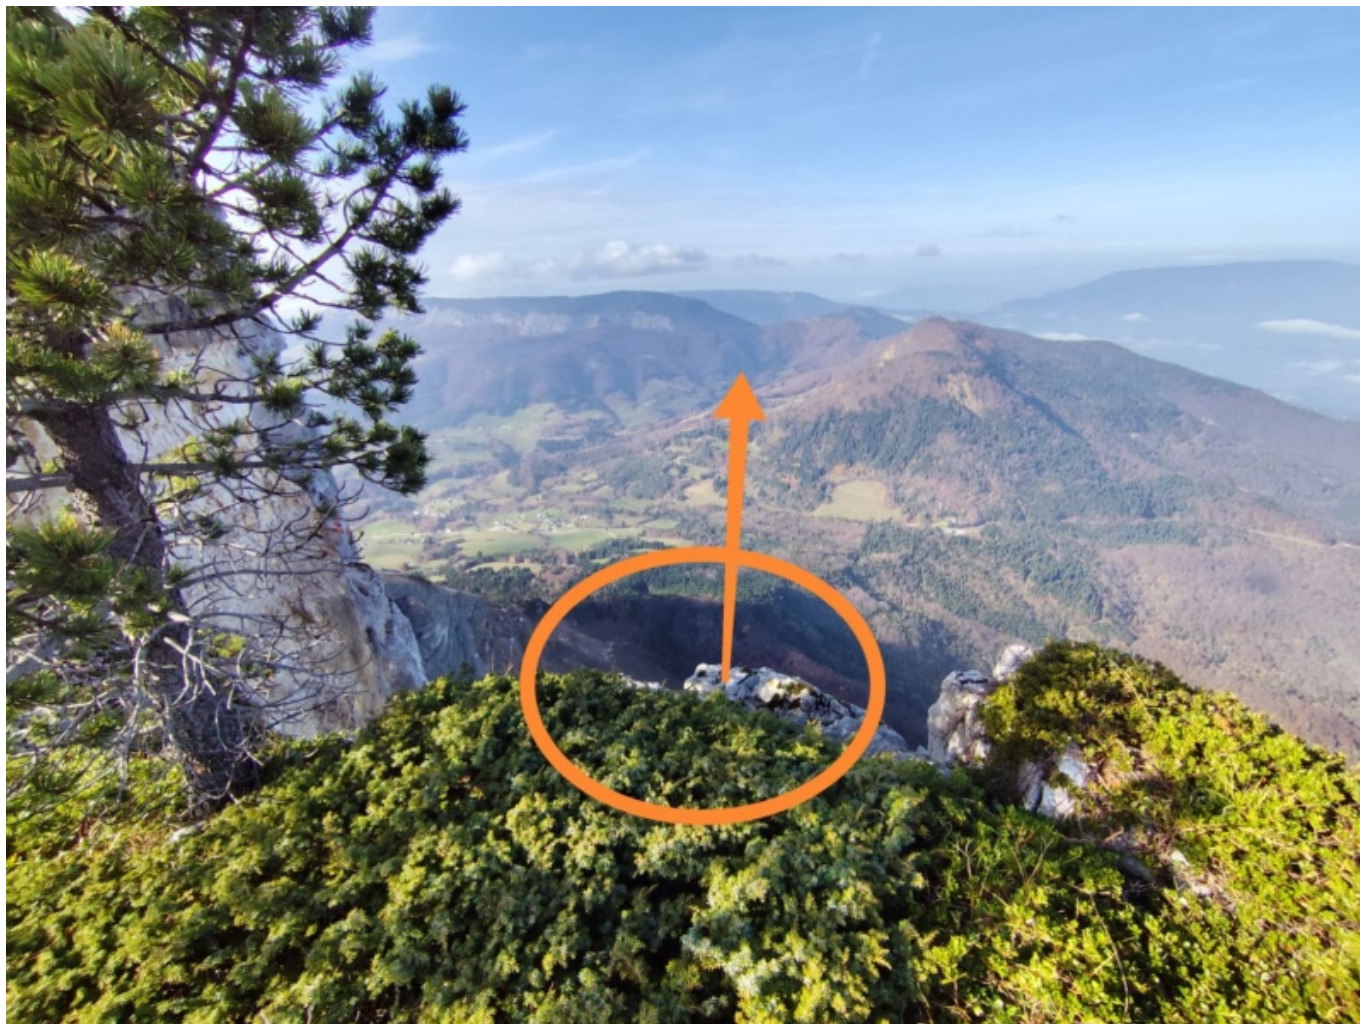

# Fichier:Granier Exit WS.jpeg

De Topo Paralpinisme



## Historique du fichier

Cliquer sur une date et heure pour voir le fichier tel qu'il était à ce moment-là.

Date et heure	Vignette	Dimensions	Utilisateur	Commentaire
actuel <b>9 novembre 2024 à 15:24</b>		1 600 × 1 201 (372 Kio)	Ion-Mihael (discussion   contributions)	