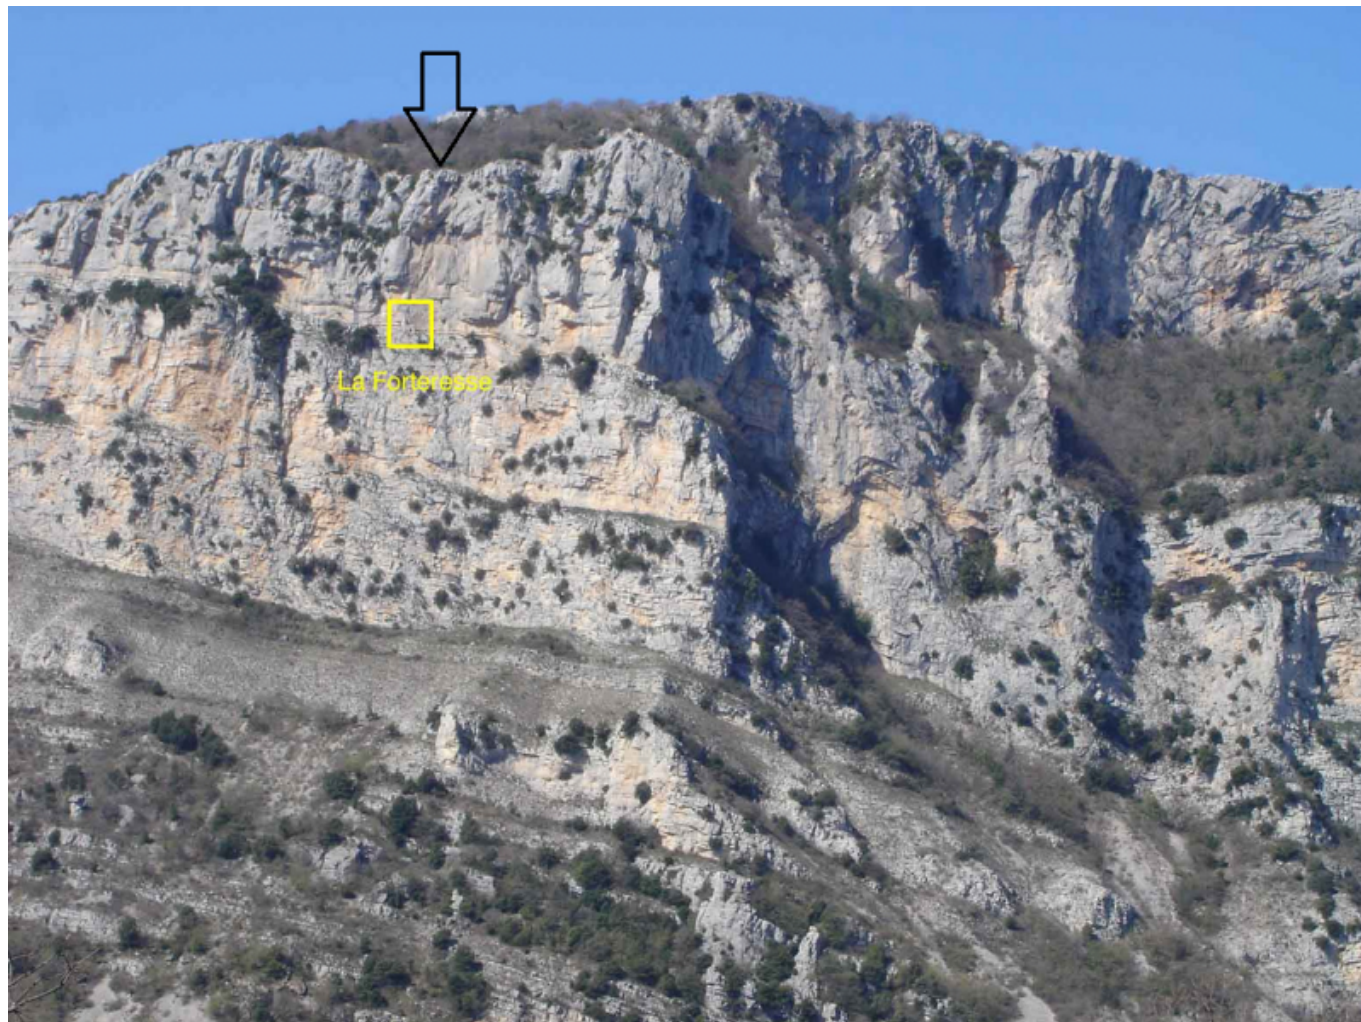

# Fichier:Gourdon High Forteresse.png

De Topo Paralpinisme

