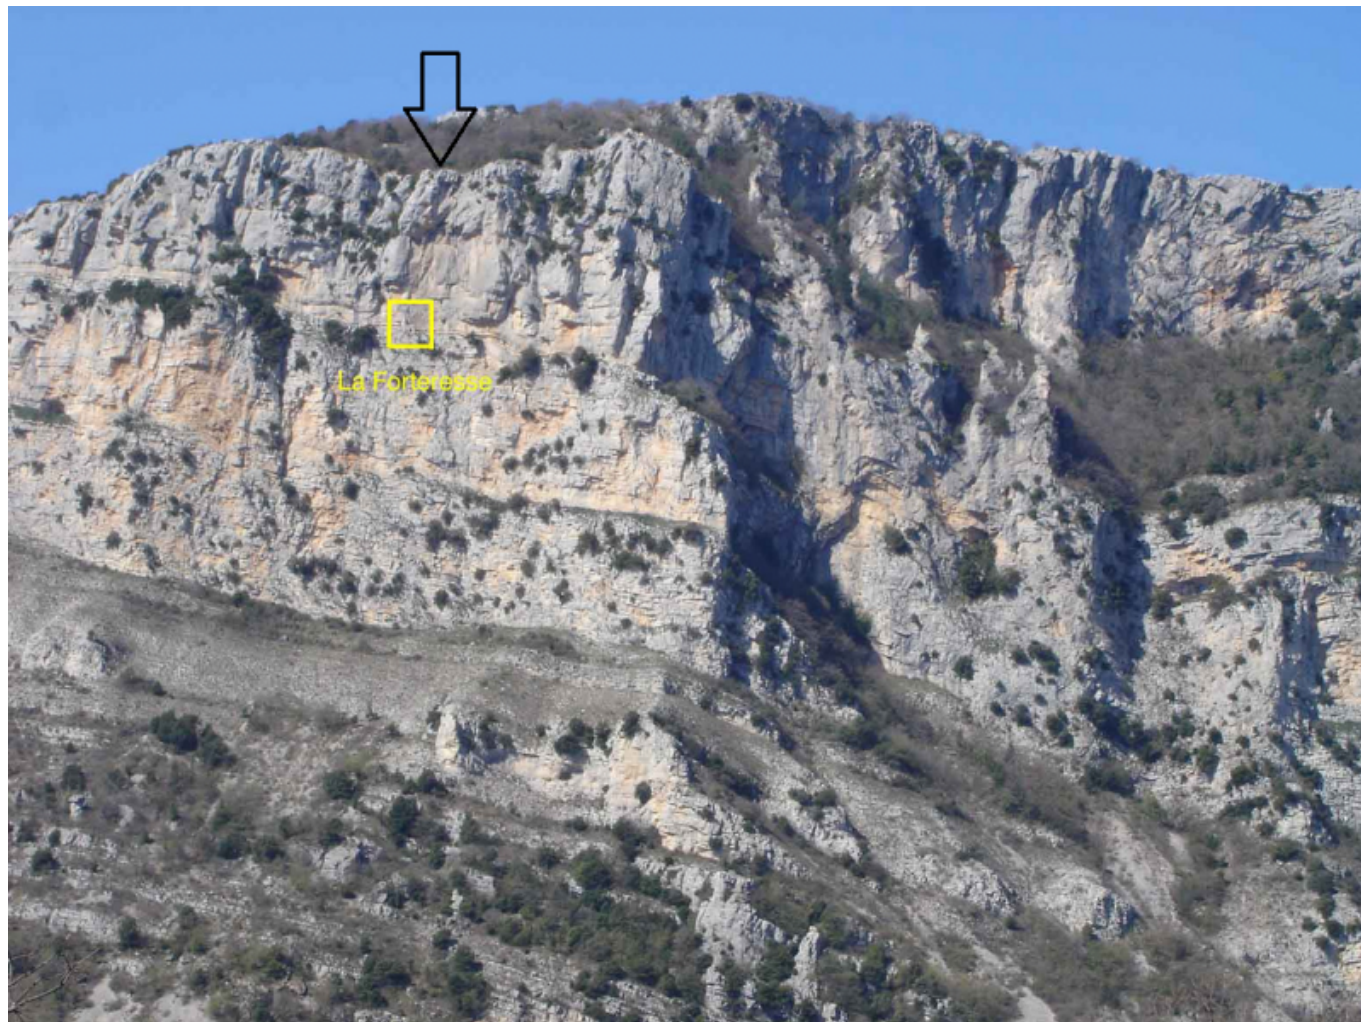

Fichier:Gourdon High Forteresse.png

De Topo Paralpinisme



Historique du fichier

Résolution horizontale	39,37 p/cm
Résolution verticale	39,37 p/cm

Récupérée de « https://www.base-jump.org/topo/index.php?title=Fichier:Gourdon_High_Forteresse.png&oldid=3649 »

-
- Dernière modification de cette page le 18 décembre 2017, à 20:48.
 - Le contenu est disponible sous licence Creative Commons paternité - non commercial - partage à l'identique sauf mention contraire.