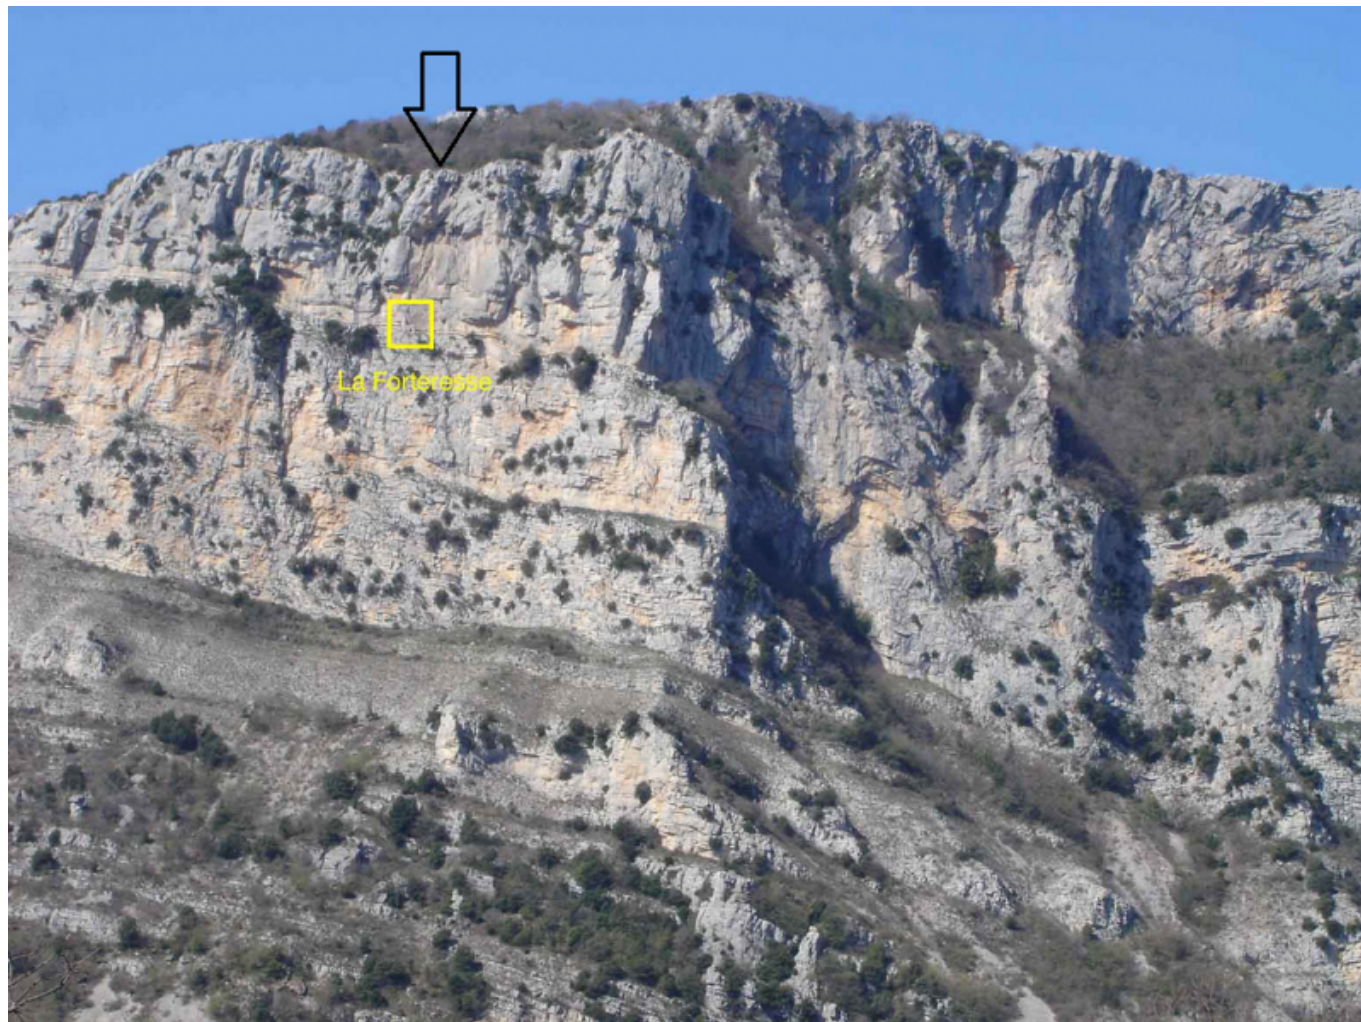

Fichier:Gourdon High Forteresse.png

De Topo Paralpinisme



Historique du fichier

Cliquer sur une date et heure pour voir le fichier tel qu'il était à ce moment-là.

| Date et heure | Vignette | Dimensions | Utilisateur | Commentaire |
|--|----------|---------------------------|--|-------------|
| actuel 18 décembre 2017 à 20:48 | | 1 024 × 768 (1,73 Mio) | Tim (discussion contributions) | |